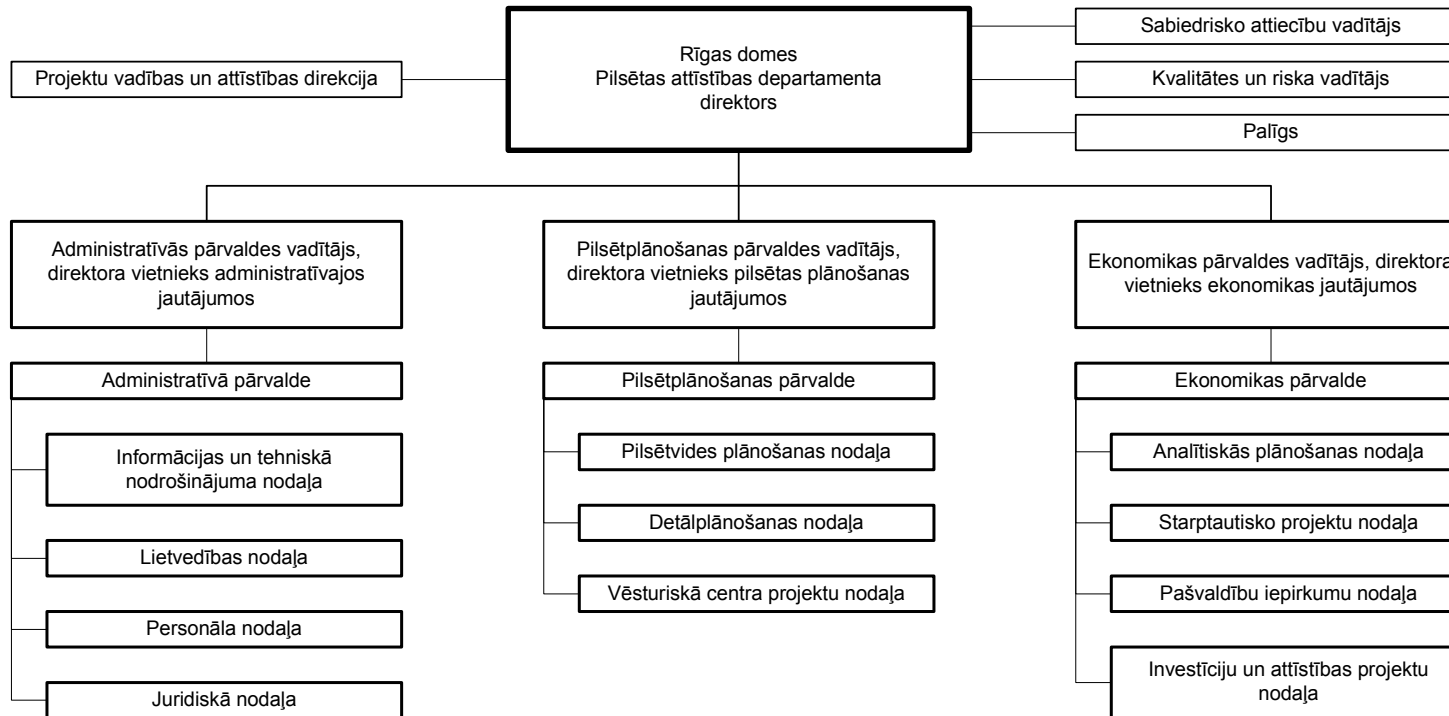

Rīgas domes Pilsētas attīstības departamenta organizatoriskā struktūra
(spēkā ar 01.12.2009.)

Direktora p.i.

G.Princis