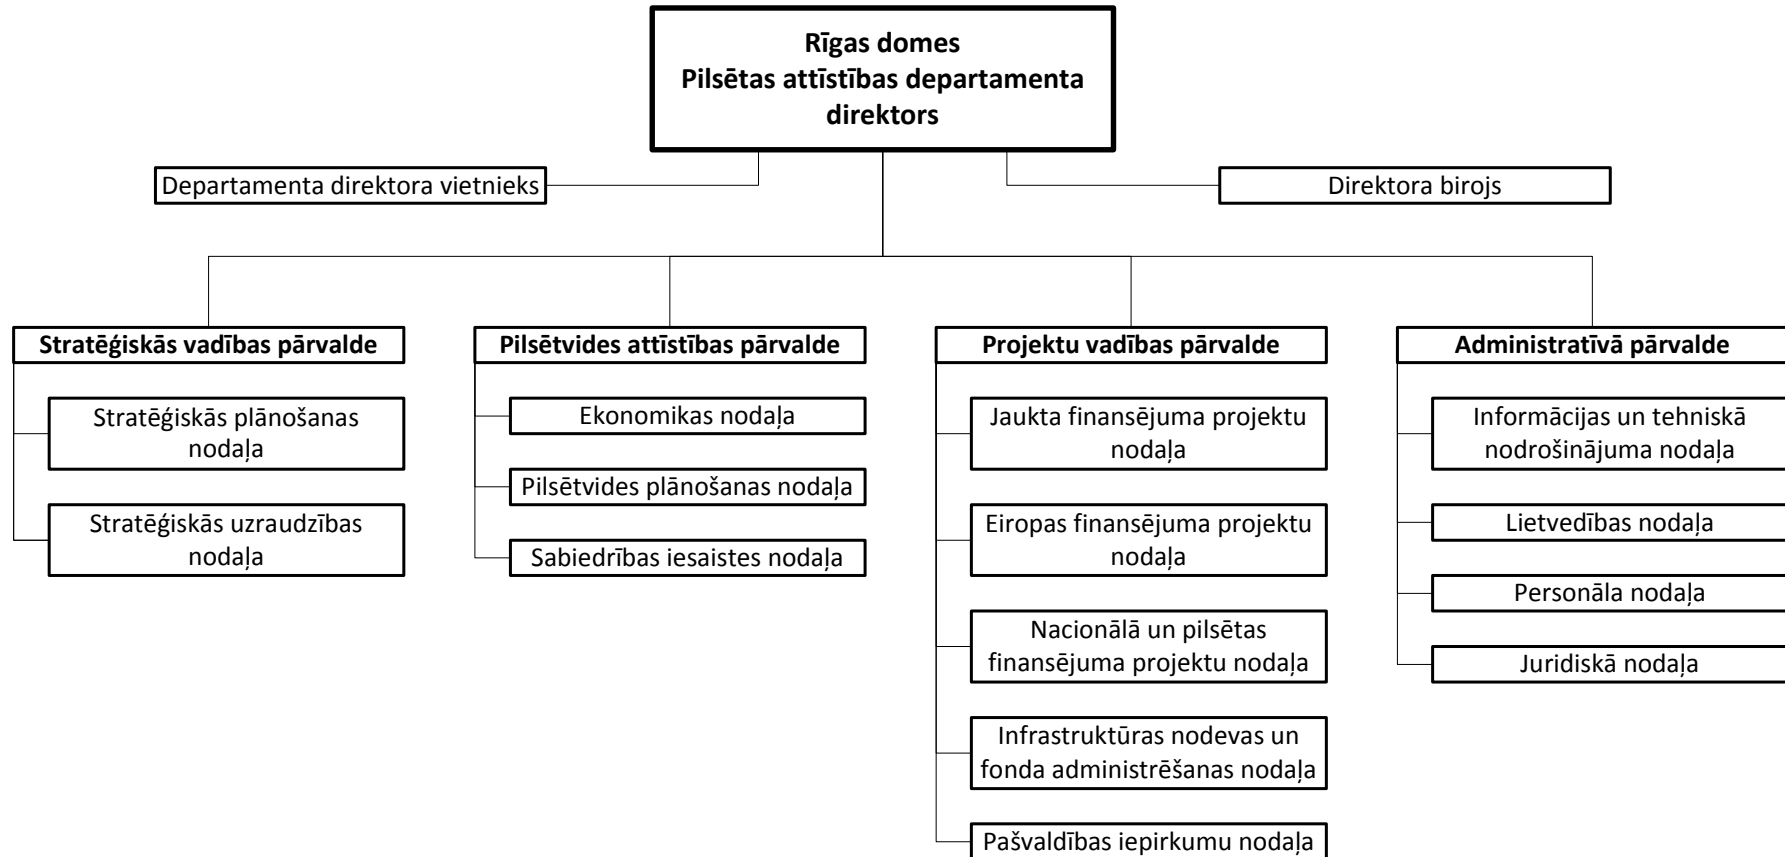

Rīgas domes Pilsētas attīstības departamenta organizatoriskā struktūra
(spēkā ar 01.03.2012.)

Direktora p.i.

U.Jansons