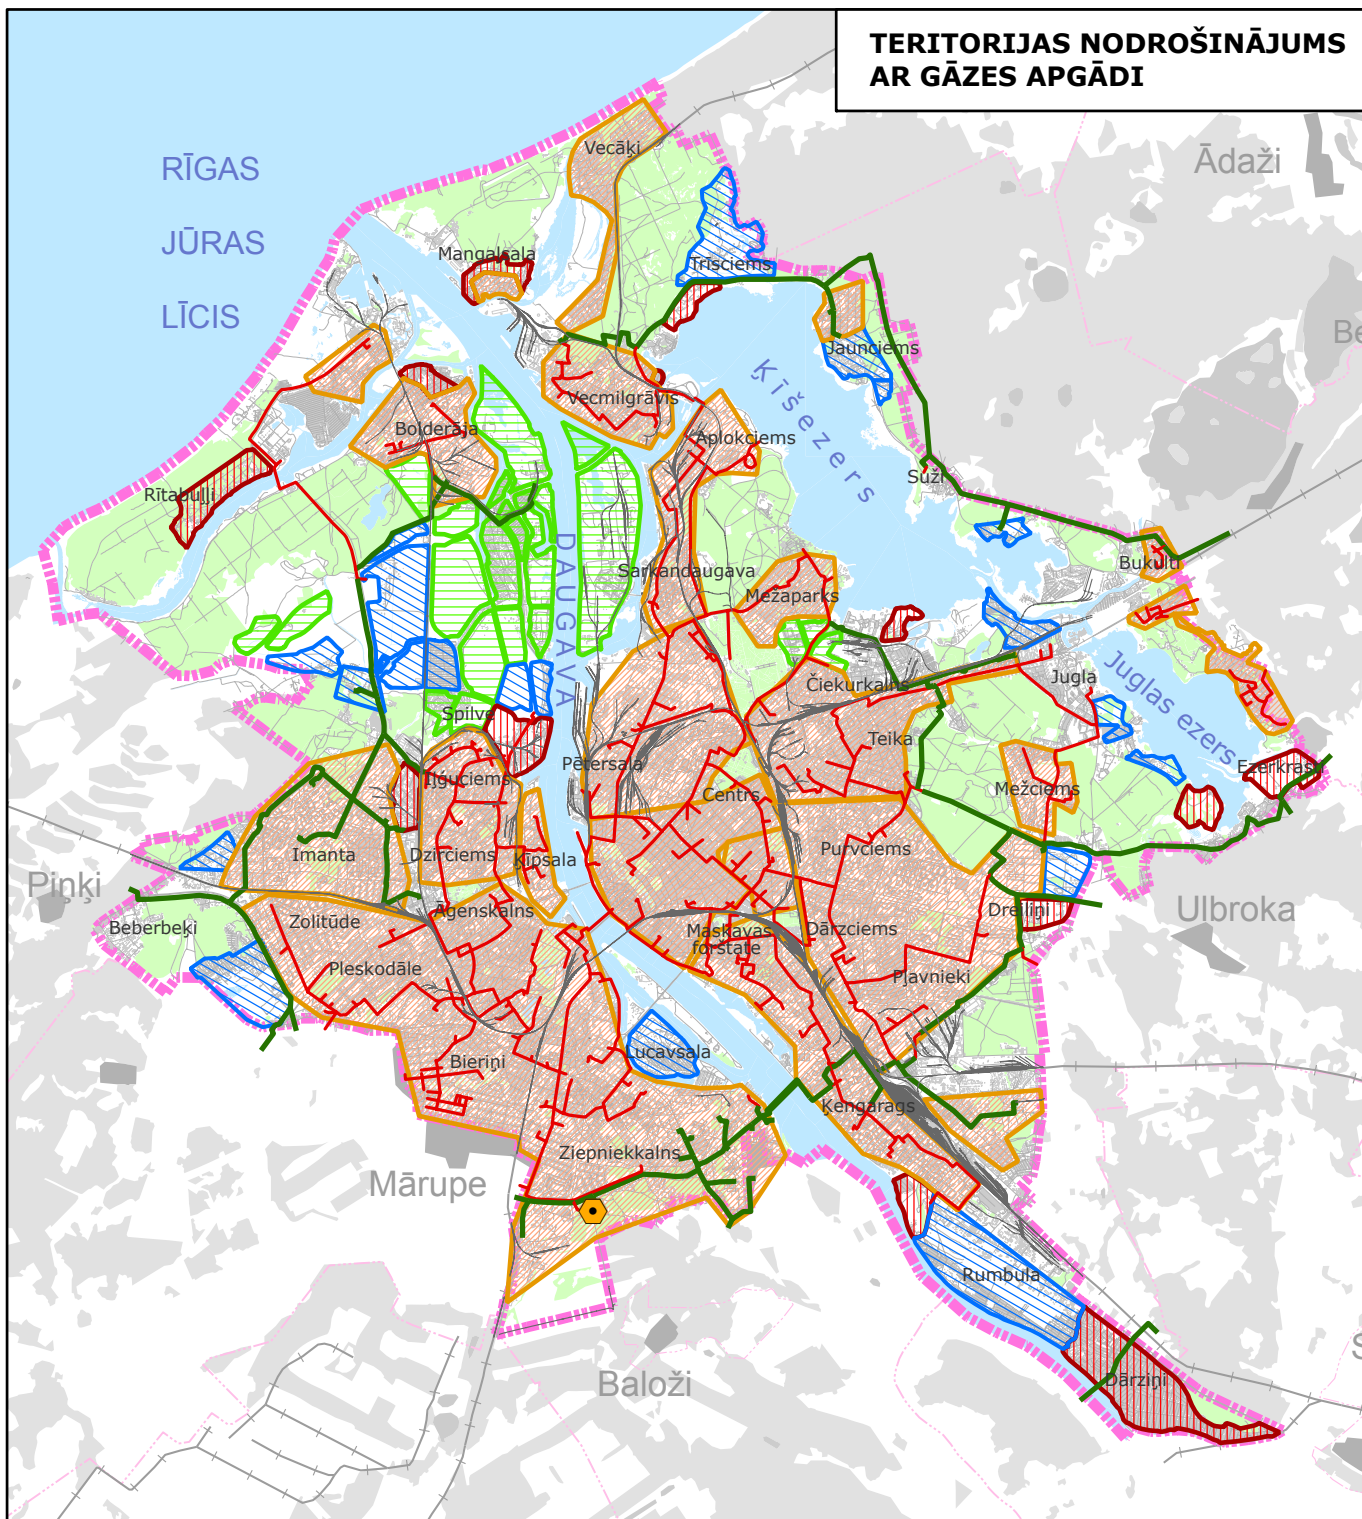

TERITORIJAS NODROŠINĀJUMS AR GĀZES APGĀDI

Apzīmējumi

-  GRS (gāzes regulēšanas stacija) "Rīga-2"
-  augstā spiediena ($P \leq 16$ bar) gāzes vads
-  vidējā spiediena ($P \leq 4$ bar) gāzes vads
-  esošā gāzes apgādes sistēma
-  teritorijas, kurās paredzēts paplašināt gāzes apgādes sistēmu uz 2013. gadu
-  teritorijas, kurās paredzēts paplašināt gāzes apgādes sistēmu uz 2018. gadu
-  gāzes apgādes sistēmas turpmākās izpētes teritorijas