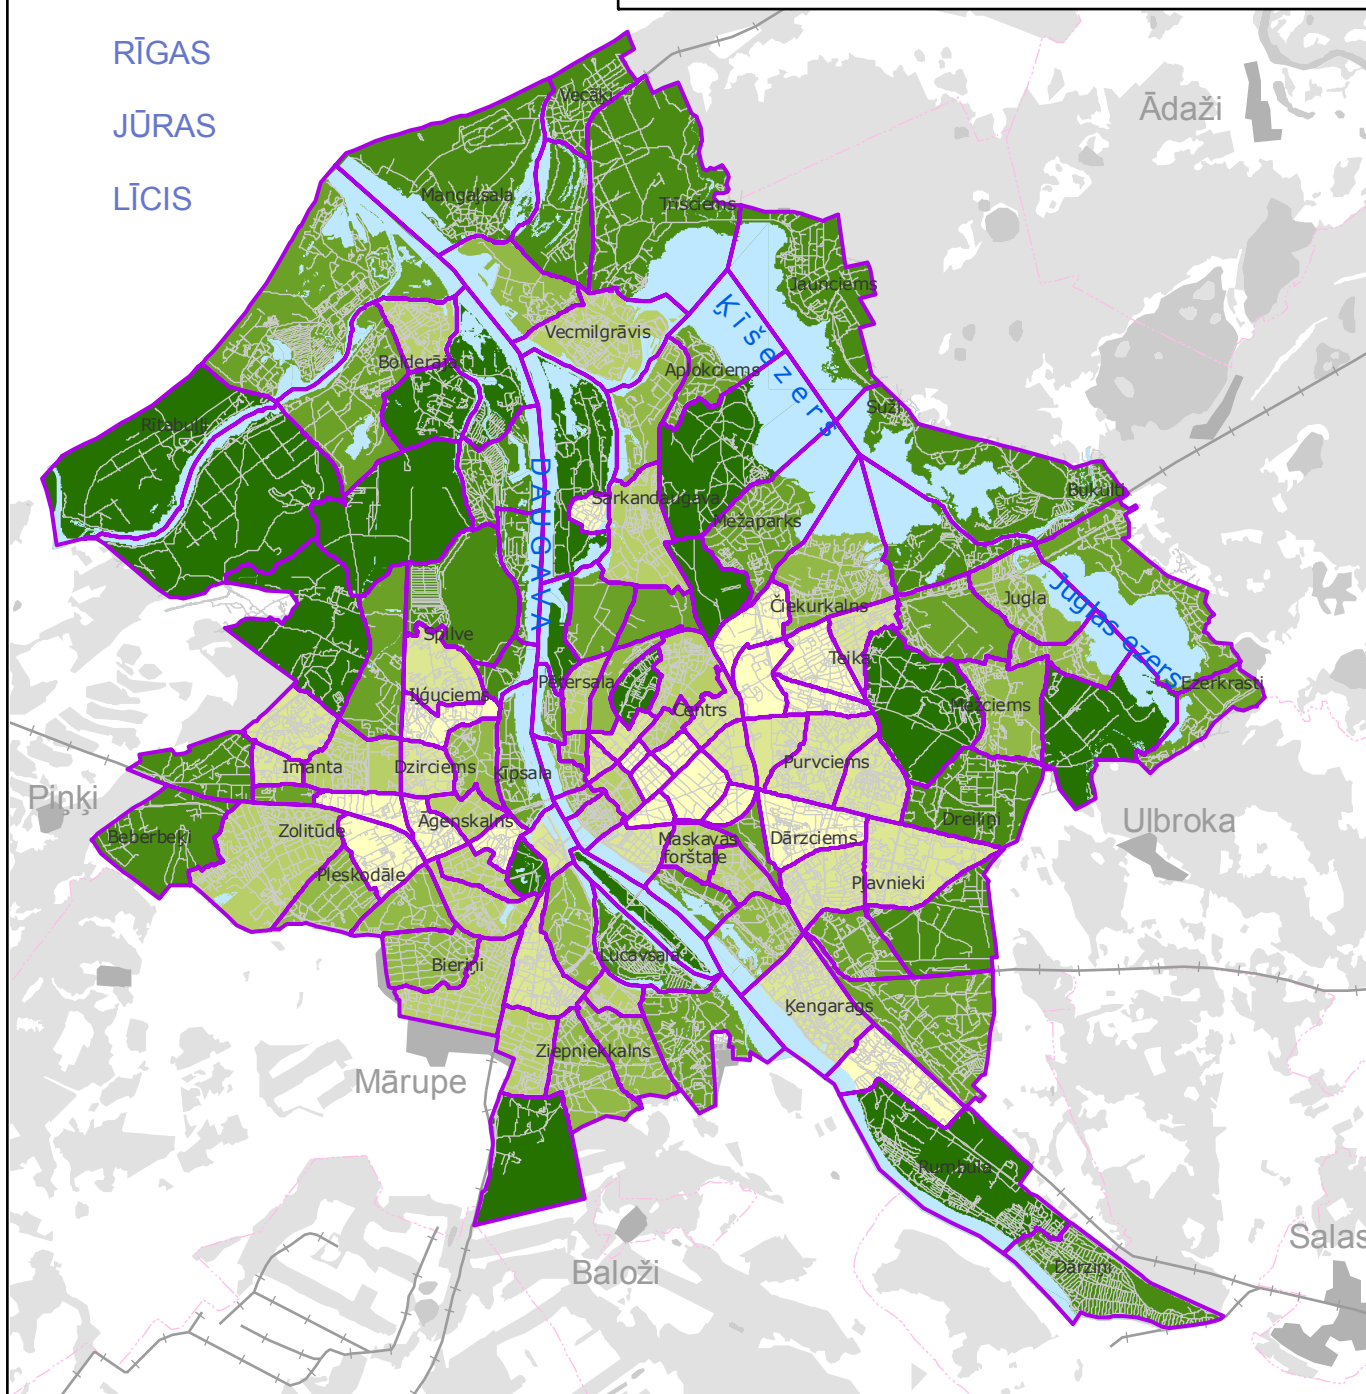

**PUBLISKĀS APSTĀDĪJUMU UN DABAS
TERITORIJAS UZ IEDZĪVOTĀJU SKAITU**

RĪGAS
JŪRAS
LĪCIS

Apzīmējumi

 Statistikas zonu robežas

**kopējā publisko apstādījumu un dabas teritoriju
aizņemtā platība m² uz vienu iedzīvotāju**

-  < 16
-  17 - 32
-  33 - 56
-  57 - 219
-  220 - 931
-  932 - 14113
-  > 14113