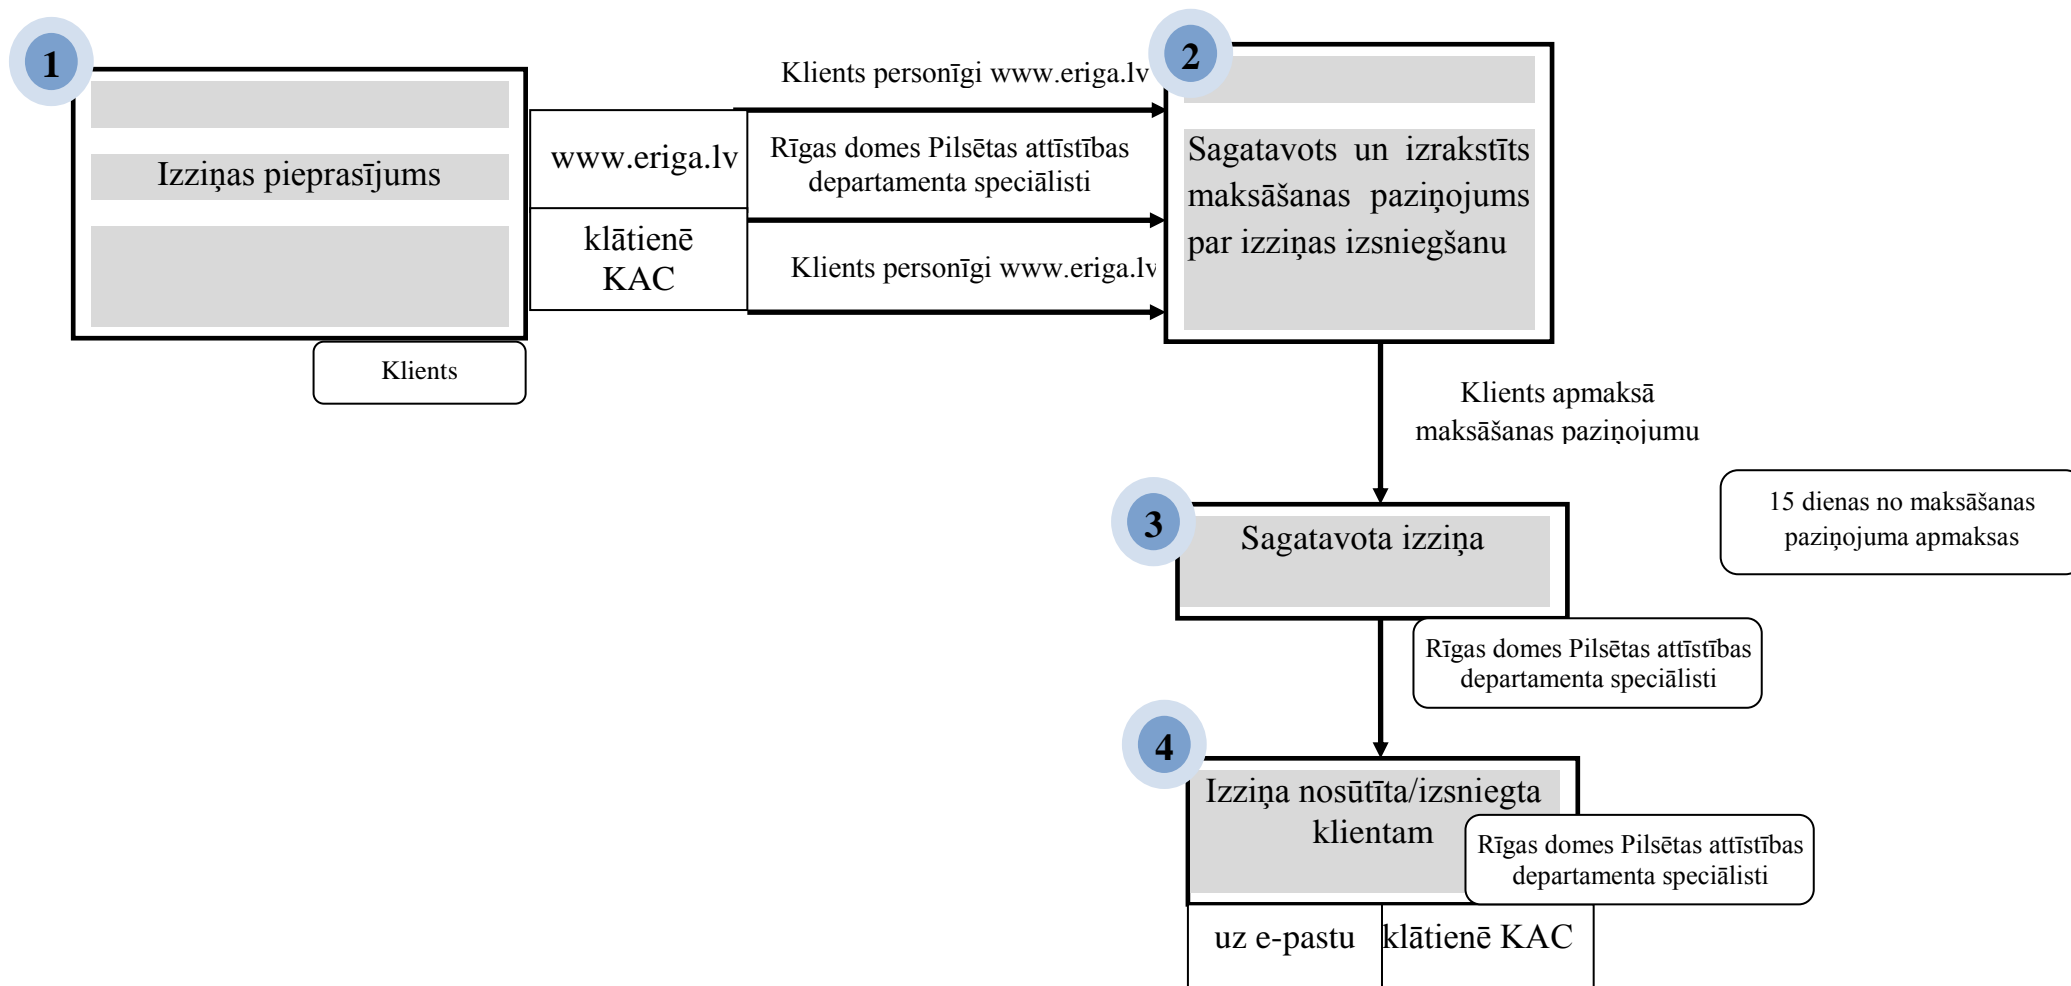

Izziņas izsniegšana par zemes gabala atļauto izmantošanu atbilstoši Rīgas teritorijas plānojumam 2006.-2018.g.

KAC- Rīgas pilsētas Būvvaldes Klientu apkalpošanas centrs, Amatu iela 4, Rīga, t.: 67105800, 67012889