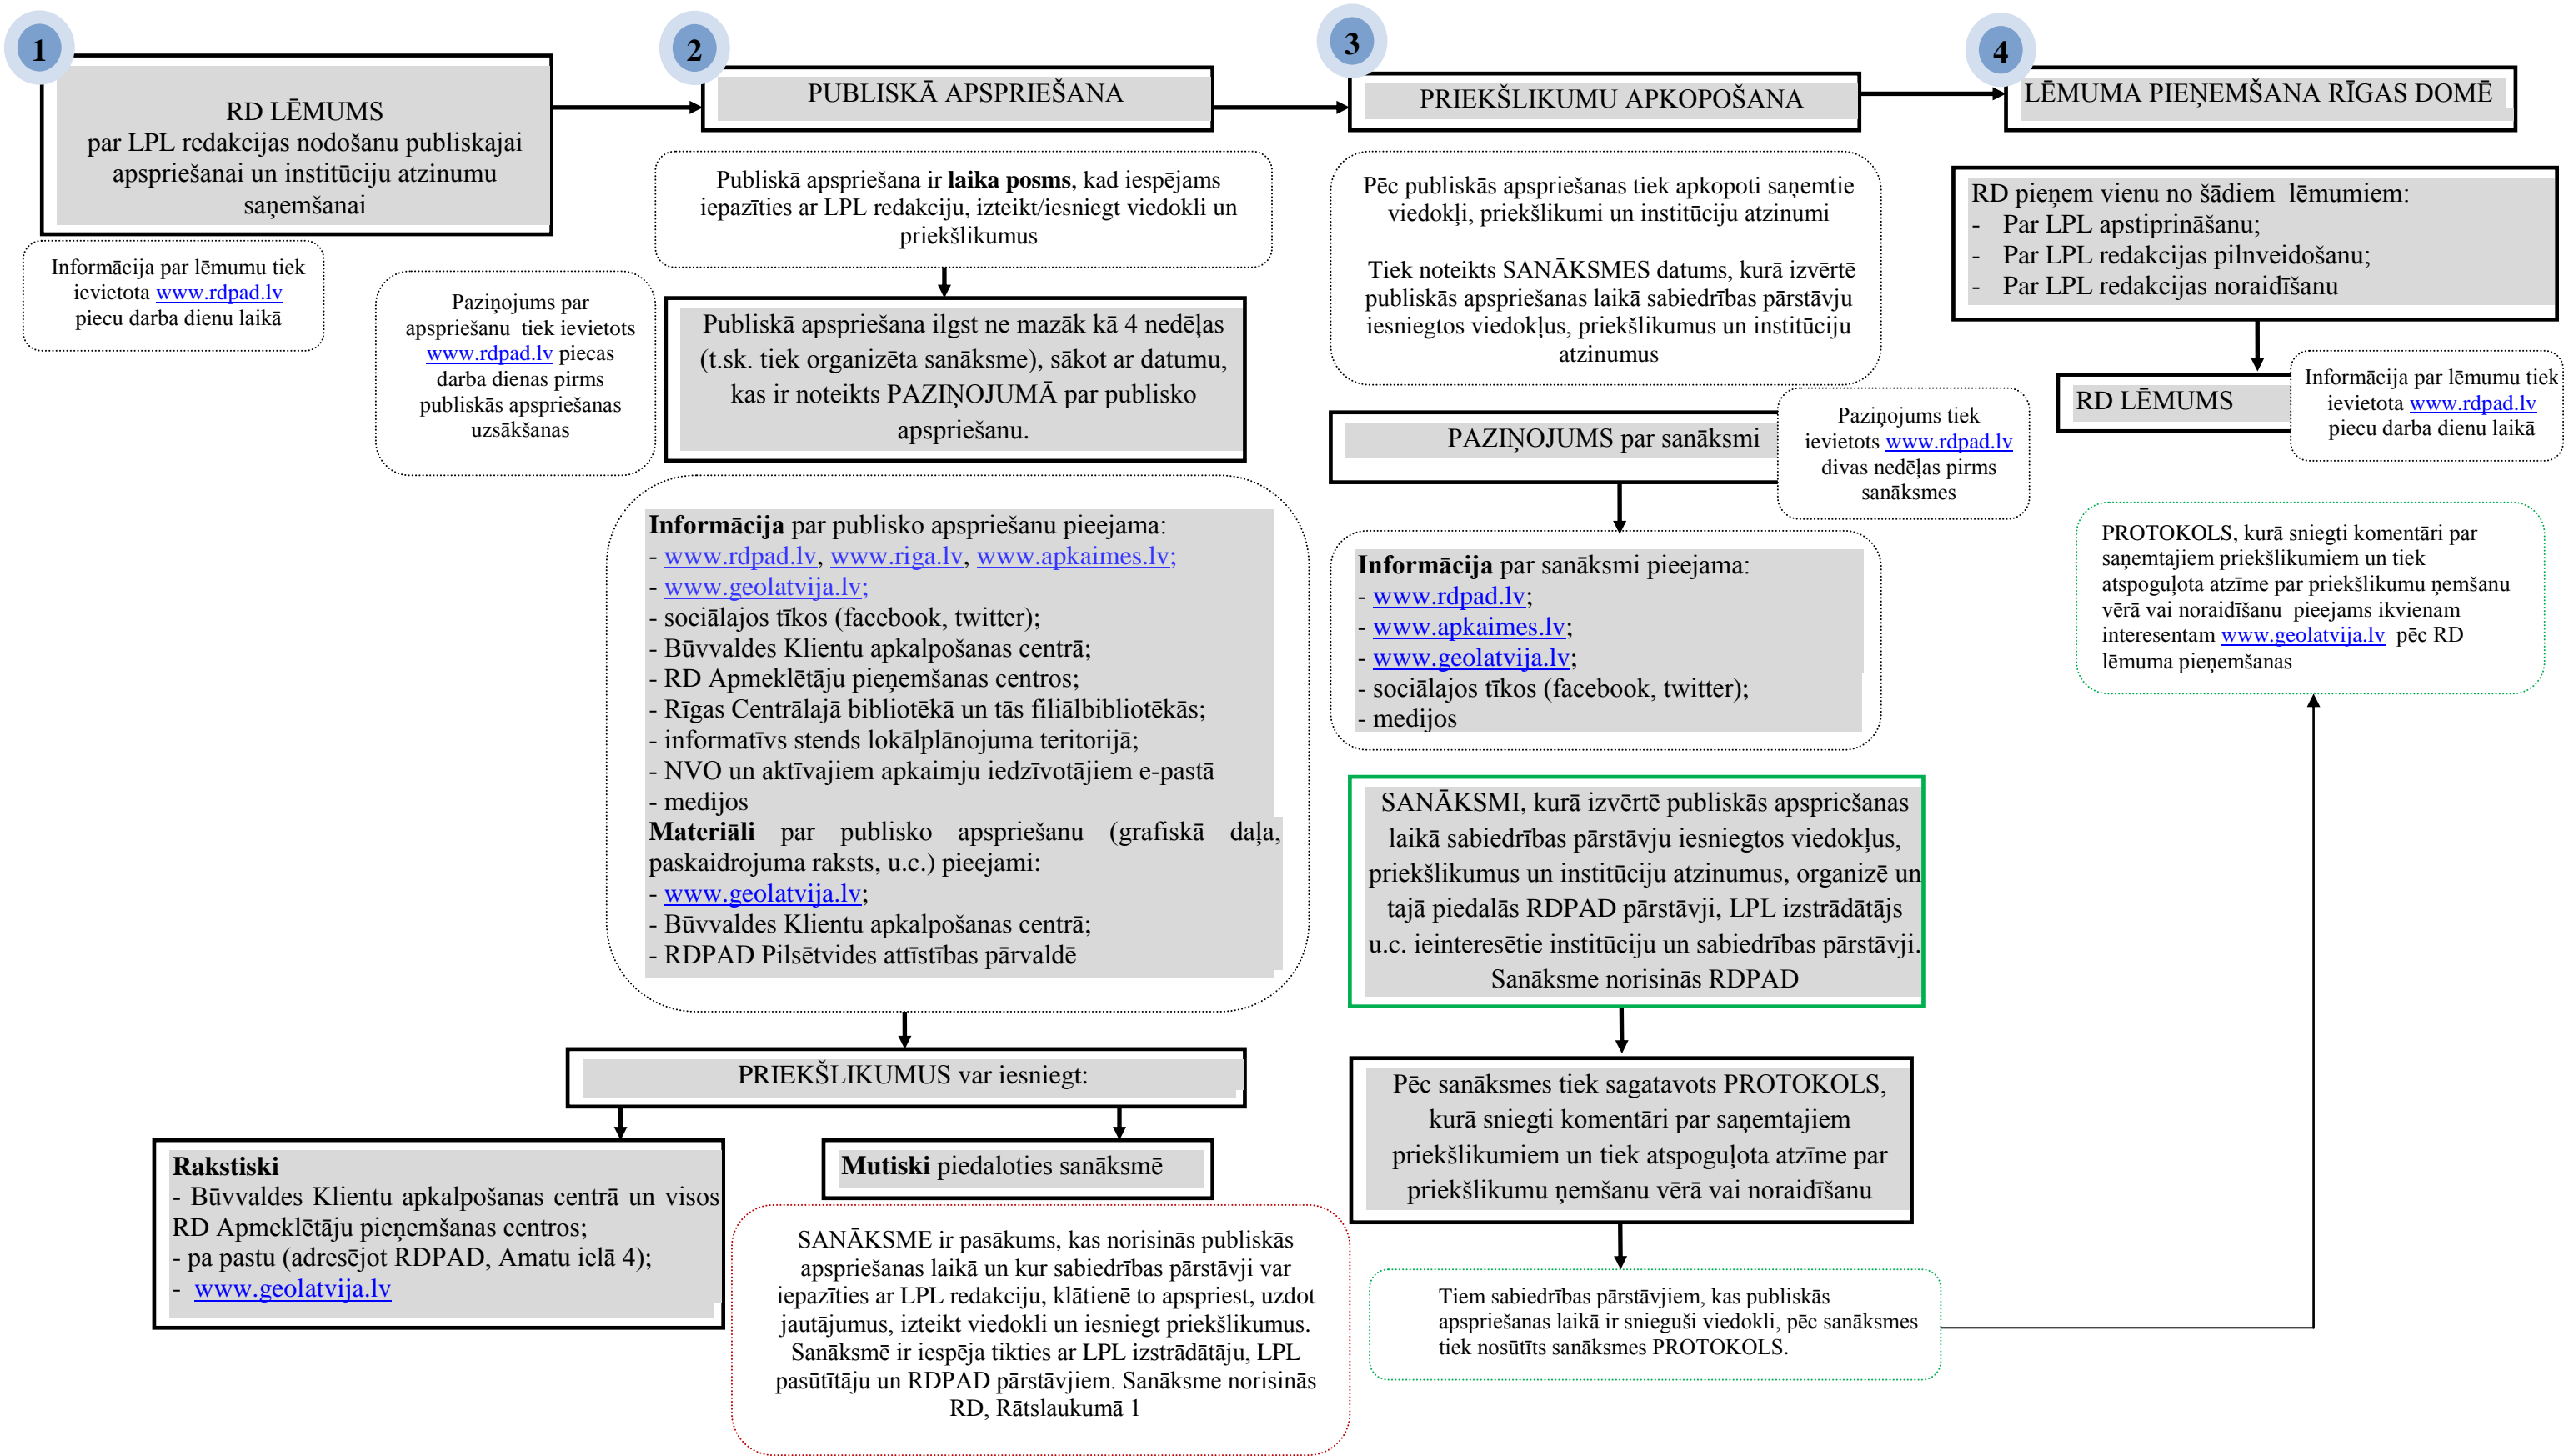

Lokālplānojumu (LPL) redakcijas publiskās apspriešanas shēma

Sagatavots saskaņā ar 2014.gada 14.oktobra MK noteikumiem Nr. 628 "Noteikumi par pašvaldību teritorijas attīstības plānošanas dokumentiem"

RD – Rīgas dome