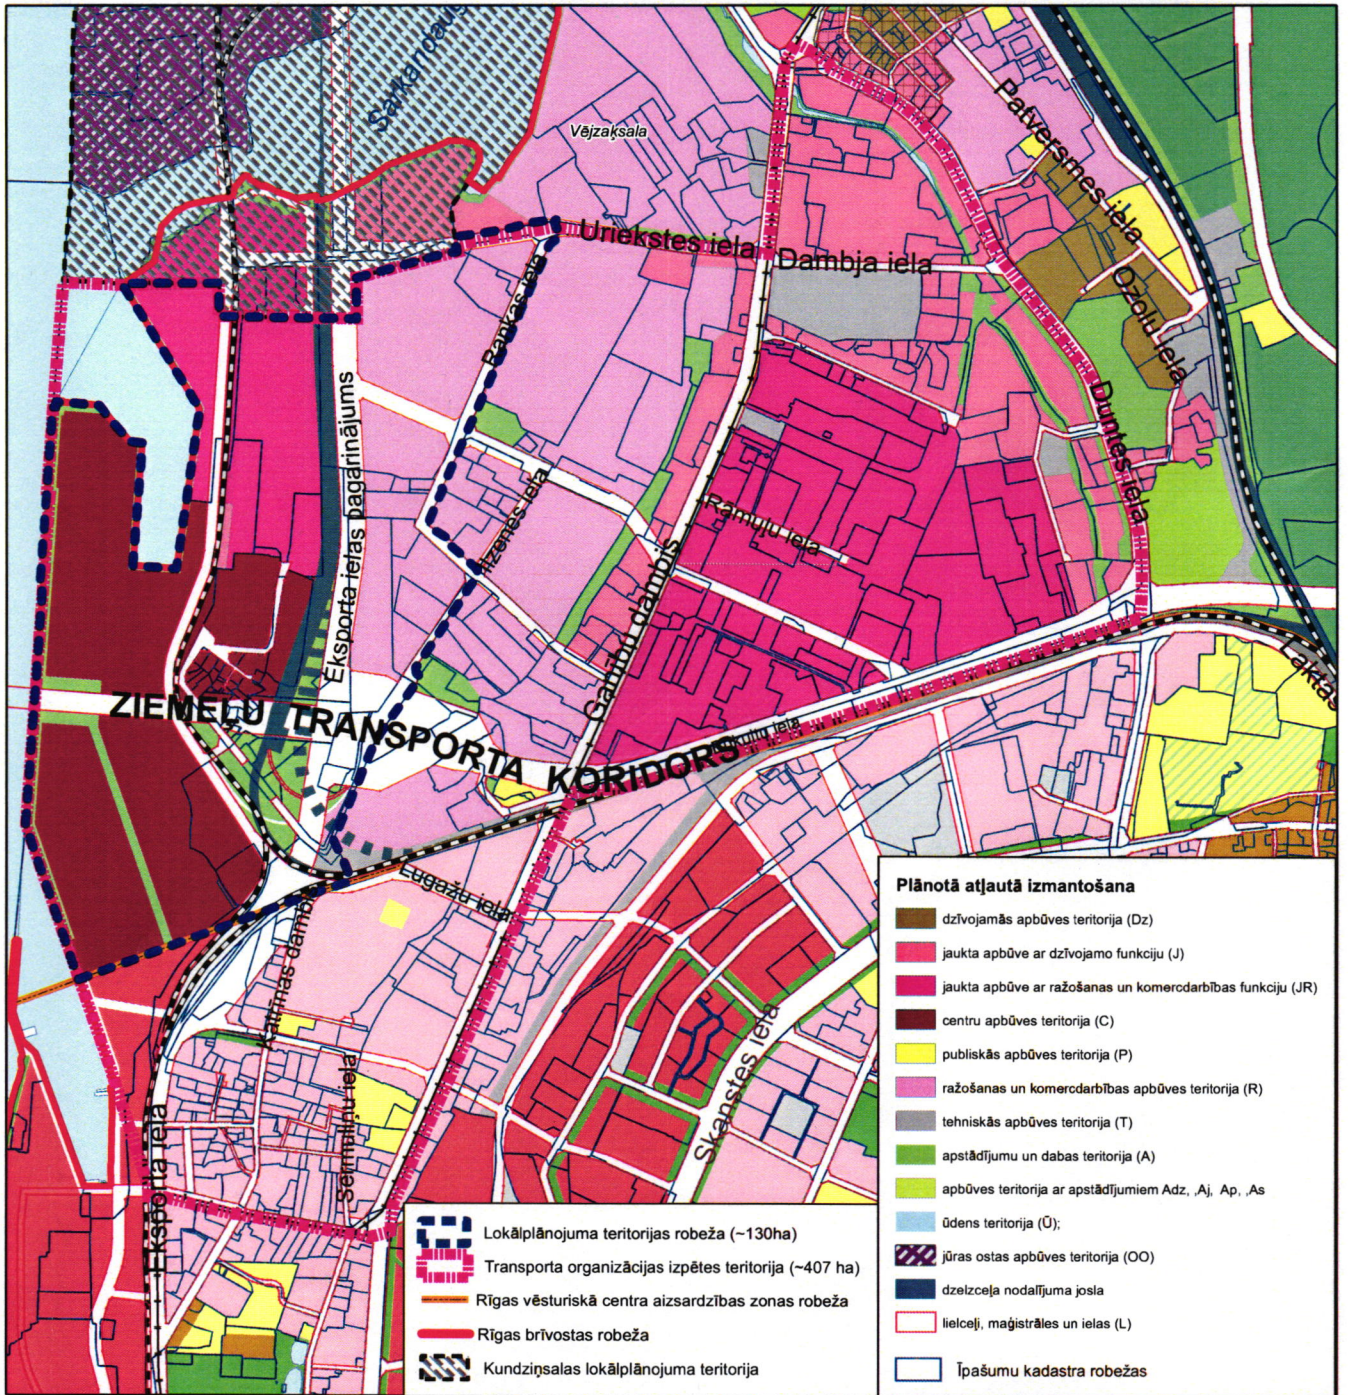

LOKĀLPLĀNOJUMA TERITORIJAS ROBEŽA

Mērogs 1 : 12 000

Produkta sagatavošanā izmantoti Nekustamā Īpašuma valsts kadastra informācijas sistēmas dati (Autors: © Valsts zemes dienests, 2011-2016)

Rīgas domes Pilsētas attīstības departamenta direktors