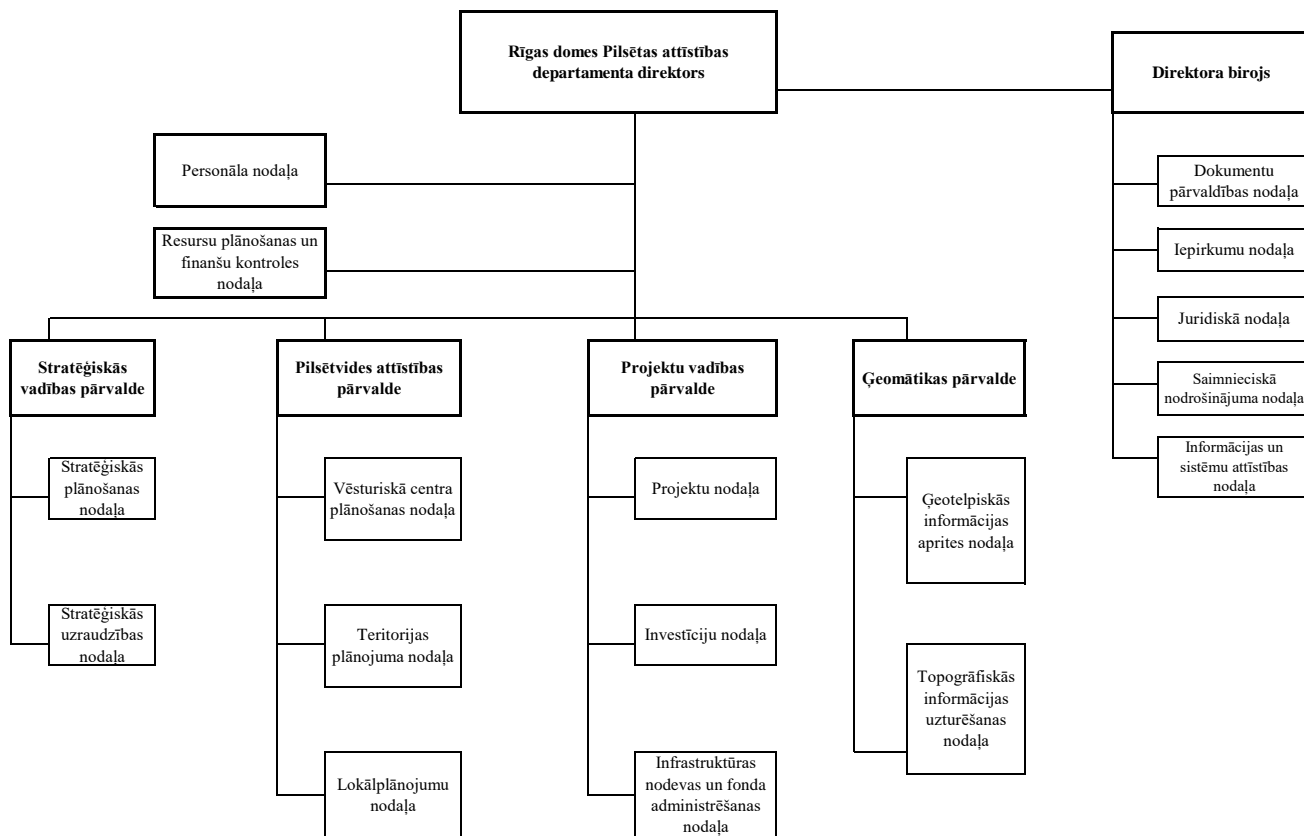

Rīgas domes Pilsētas attīstības departamenta organizatoriskā struktūra
(spēkā ar 01.01.2018.)

Direktora p.i.

A.Krūze