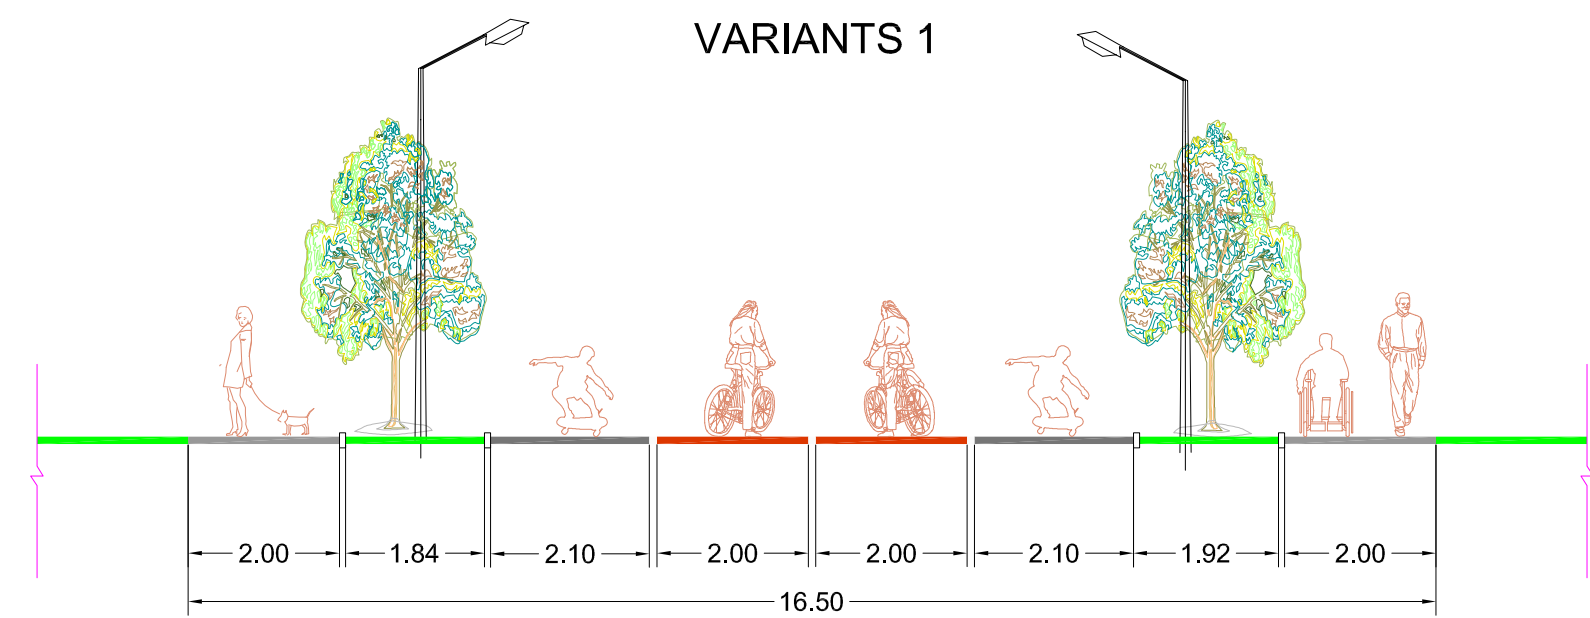

SATIKSĒS DALĪBNIĒKU PLŪSMAS ATPŪTAS ALEJĀ

PASŪTĪTĀJS:	SIA "Rīgas meži" Ostas prospekts 11, Rīga, LV-1034, tālr.: 67012553, e-pasts: rigasmezi@riga.lv, www.rigasmezi.lv	AMATS	VĀRDS, UZVĀRDS	PARAKSTS	DATUMS	OBJEKTS:	KULTŪRAS UN ATPŪTAS PARKA "MEŽAPARKS" LOKĀLPLĀNOJUMS	
		ARHITEKTS	LOLITA ČAČE				RASĒJUMS:	SATIKSĒS DALĪBNIĒKU PLŪSMAS ATPŪTAS ALEJĀ
IZSTRĀDĀTĀJS:	grupa93 Kr.Barona iela 3-4, Rīga, LV-1050, tālr.: 67217043, e-pasts: info@grupa93.lv, www.grupa93.lv	KARTOGRĀFS	RONALDS KRŪMIŅŠ			MĒROGS 1:100	LAPAS NUMURS:	...
							KOPĒJAIS LAPU SKAITS:	...