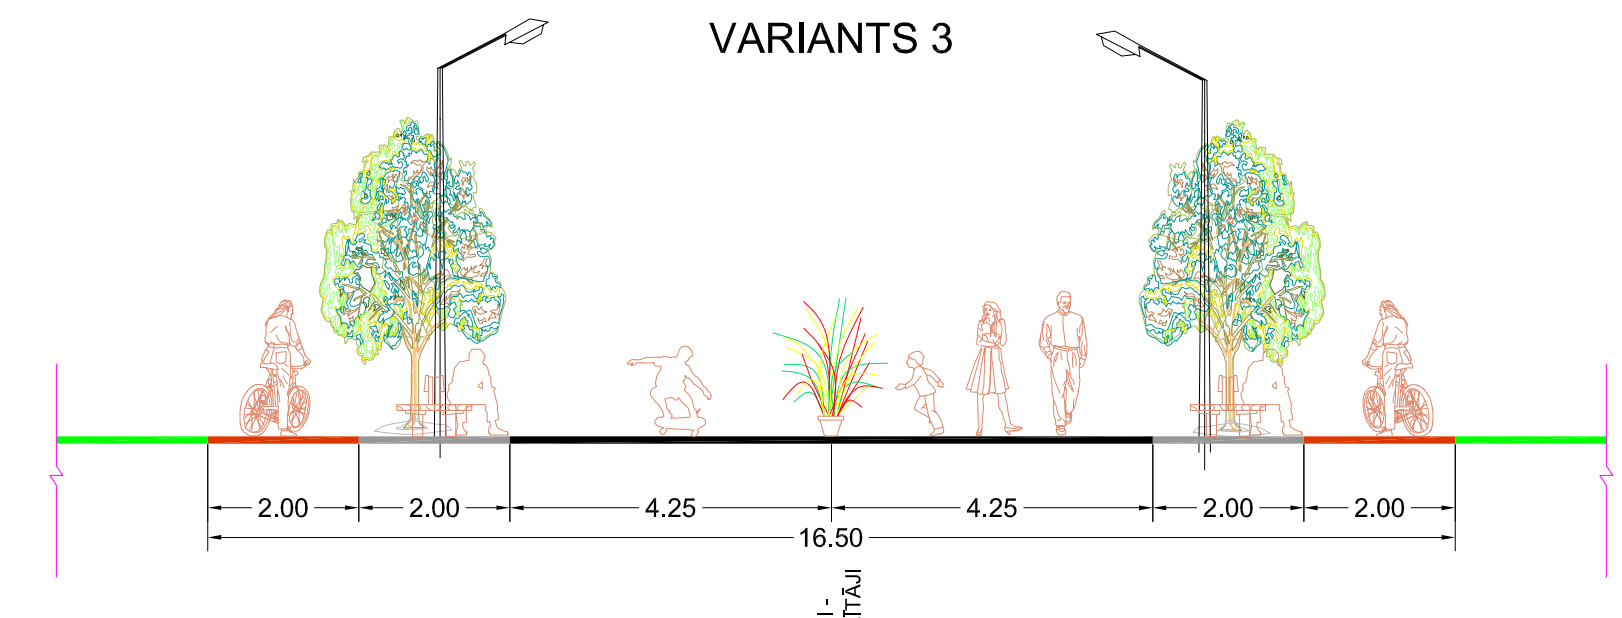

SATIKSĒS DALĪBNIĒKU PLŪSMAS ATPŪTAS ALEJĀ

PASŪTĪTĀJS:	SIA "Rīgas meži" Ostas prospekts 11, Rīga, LV-1034, tālr.: 67012553, e-pasts: rigasmezi@riga.lv, www.rigasmezi.lv	AMATS	VĀRDS, UZVĀRDS	PARAKSTS	DATUMS	OBJEKTS:	KULTŪRAS UN ATPŪTAS PARKA "MEŽAPARKS" LOKĀLPLĀNOJUMS	
		ARHITEKTS	LOLITA ČAČE				RASĒJUMS:	SATIKSĒS DALĪBNIĒKU PLŪSMAS ATPŪTAS ALEJĀ
IZSTRĀDĀTĀJS:	grupa93 Kr.Barona iela 3-4, Rīga, LV-1050, tālr.: 67217043, e-pasts: info@grupa93.lv, www.grupa93.lv	KARTOGRĀFS	RONALDS KRŪMIŅŠ			MĒROGS 1:100	LAPAS NUMURS:	...
							KOPĒJAIS LAPU SKAITS:	...