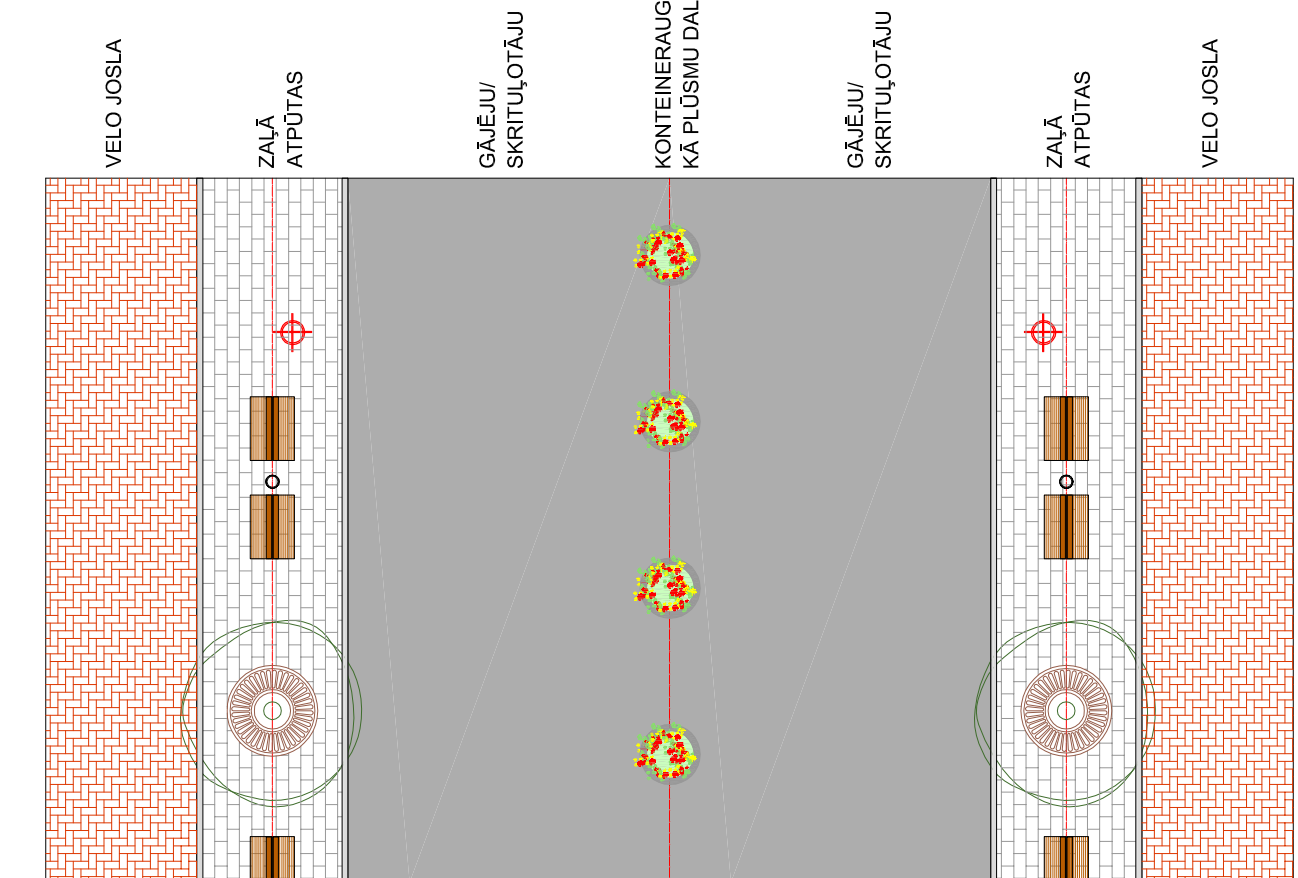

SATIKSĒS DALĪBNIĒKU PLŪSMAS ATPŪTAS ALEJĀ

PASŪTĪTĀJS:	SIA "Rīgas meži" Ostas prospekts 11, Rīga, LV-1034, tālr.: 67012553, e-pasts: rigasmezi@riga.lv, www.rigasmezi.lv	AMATS	VĀRDS, UZVĀRDS	PARAKSTS	DATUMS	OBJEKTS:	KULTŪRAS UN ATPŪTAS PARKA "MEŽAPARKS" LOKĀLPLĀNOJUMS	
		ARHITEKTS	LOLITA ČAČE				RASĒJUMS:	SATIKSĒS DALĪBNIĒKU PLŪSMAS ATPŪTAS ALEJĀ
IZSTRĀDĀTĀJS:	grupa93 Kr.Barona iela 3-4, Rīga, LV-1050, tālr.: 67217043, e-pasts: info@grupa93.lv, www.grupa93.lv	KARTOGRĀFS	RONALDS KRŪMIŅŠ			MĒROGS 1:100	LAPAS NUMURS:	...
							KOPĒJAIS LAPU SKAITS:	...