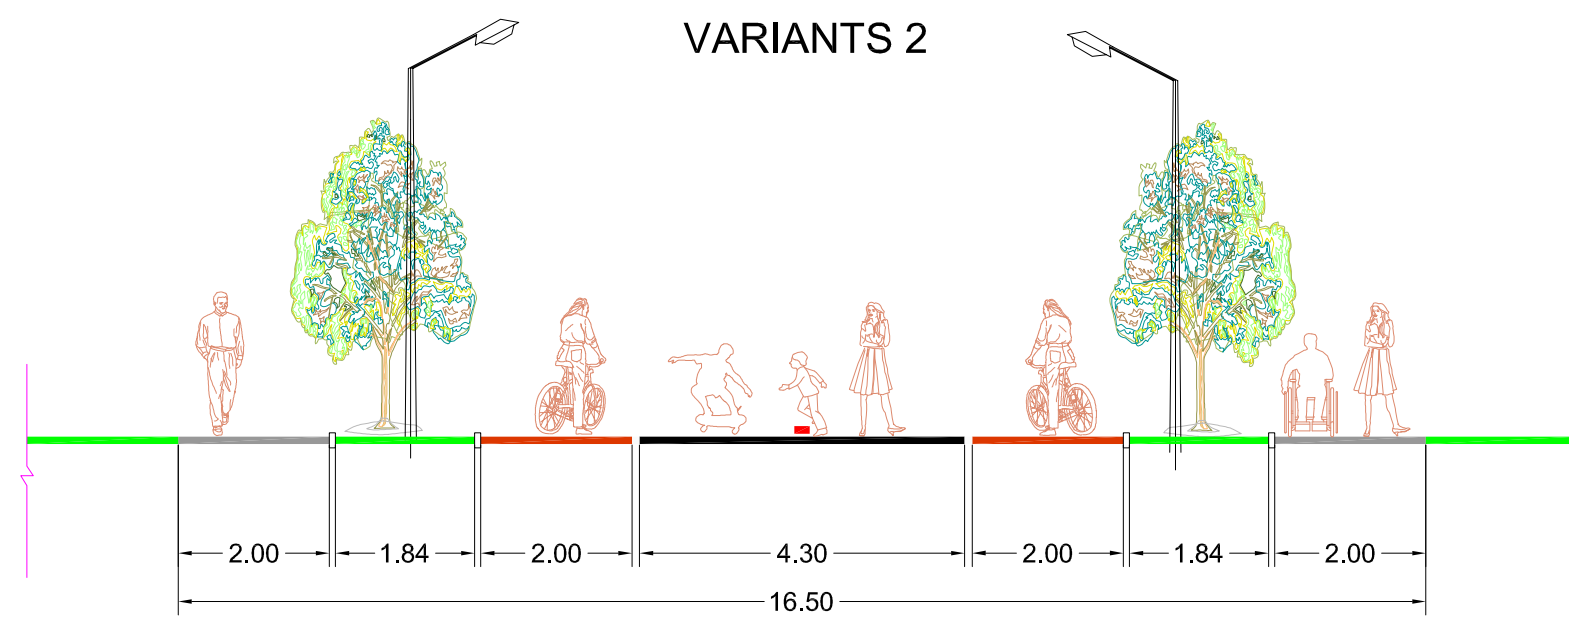

SATIKSĒS DALĪBNIĒKU PLŪSMAS ATPŪTAS ALEJĀ

PASŪTĪTĀJS:	SIA "Rīgas meži" Ostas prospekts 11, Rīga, LV-1034, tālr.: 67012553, e-pasts: rigasmezi@riga.lv, www.rigasmezi.lv	AMATS	VĀRDS, UZVĀRDS	PARAKSTS	DATUMS	OBJEKTS:	KULTŪRAS UN ATPŪTAS PARKA "MEŽAPARKS" LOKĀLPLĀNOJUMS	
		ARHITEKTS	LOLITA ČAČE				RASĒJUMS:	SATIKSĒS DALĪBNIĒKU PLŪSMAS ATPŪTAS ALEJĀ
IZSTRĀDĀTĀJS:	grupa93 Kr.Barona iela 3-4, Rīga, LV-1050, tālr.: 67217043, e-pasts: info@grupa93.lv, www.grupa93.lv	KARTOGRĀFS	RONALDS KRŪMIŅŠ			MĒROGS 1:100	LAPAS NUMURS:	...
							KOPĒJAIS LAPU SKAITS:	...