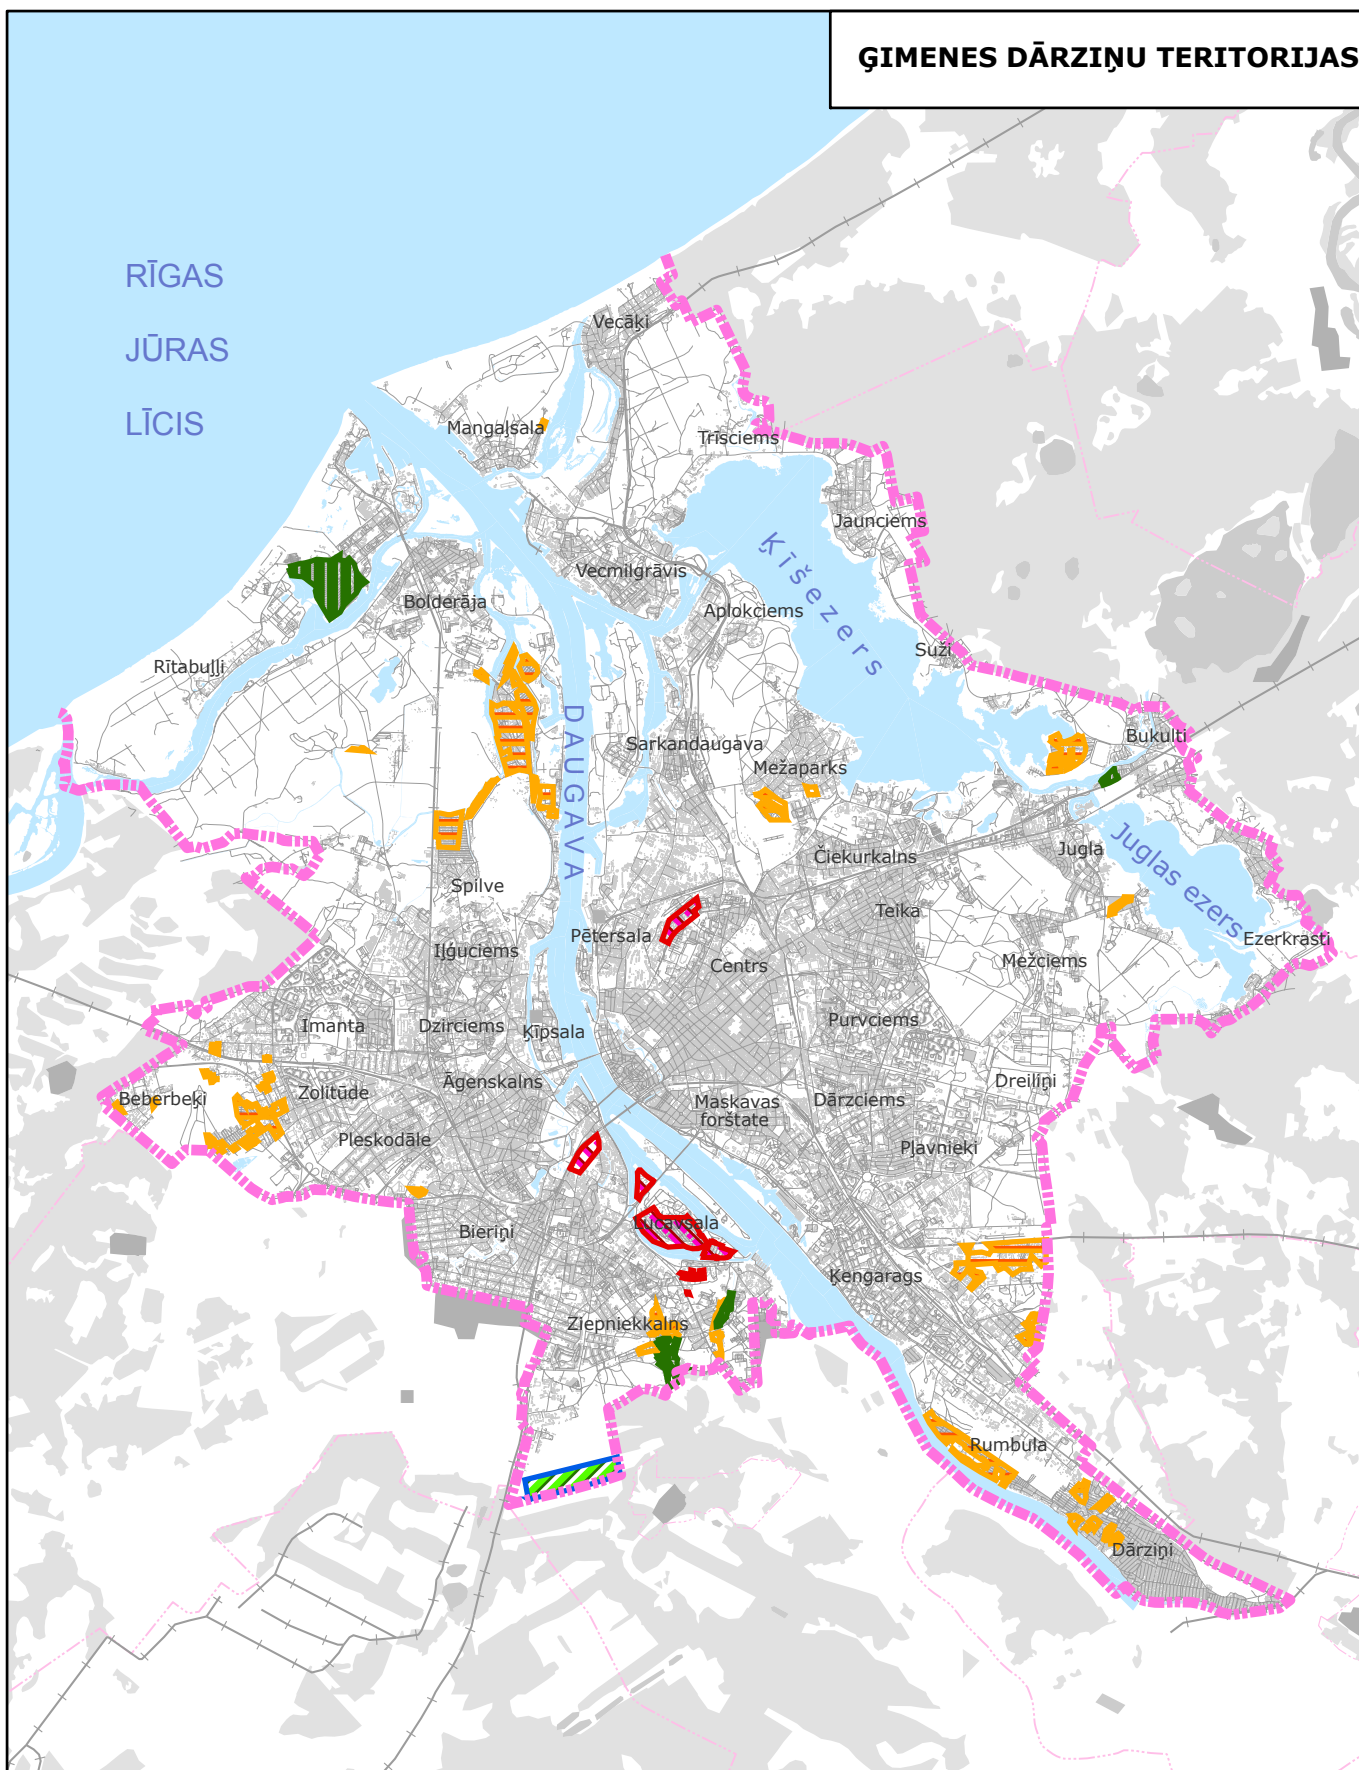

ĢIMENES DĀRŽIŅU TERITORIJAS

Apzīmējumi

ilgtermiņa (6 - 9 gadu nomas līgumi) ģimenes dārziņu teritorijas

likvidējamās un īstermiņa (1 gada nomas līgumi) ģimenes dārziņu teritorijas

vidēja termiņa (3 - 5 gadu nomas līgumi) ģimenes dārziņu teritorijas, kuras likvidējamas pirms attiecīgo teritoriju izbūves

jaunveidojamās ģimenes dārziņu teritorijas (6 - 9 gadu nomas līgumi)