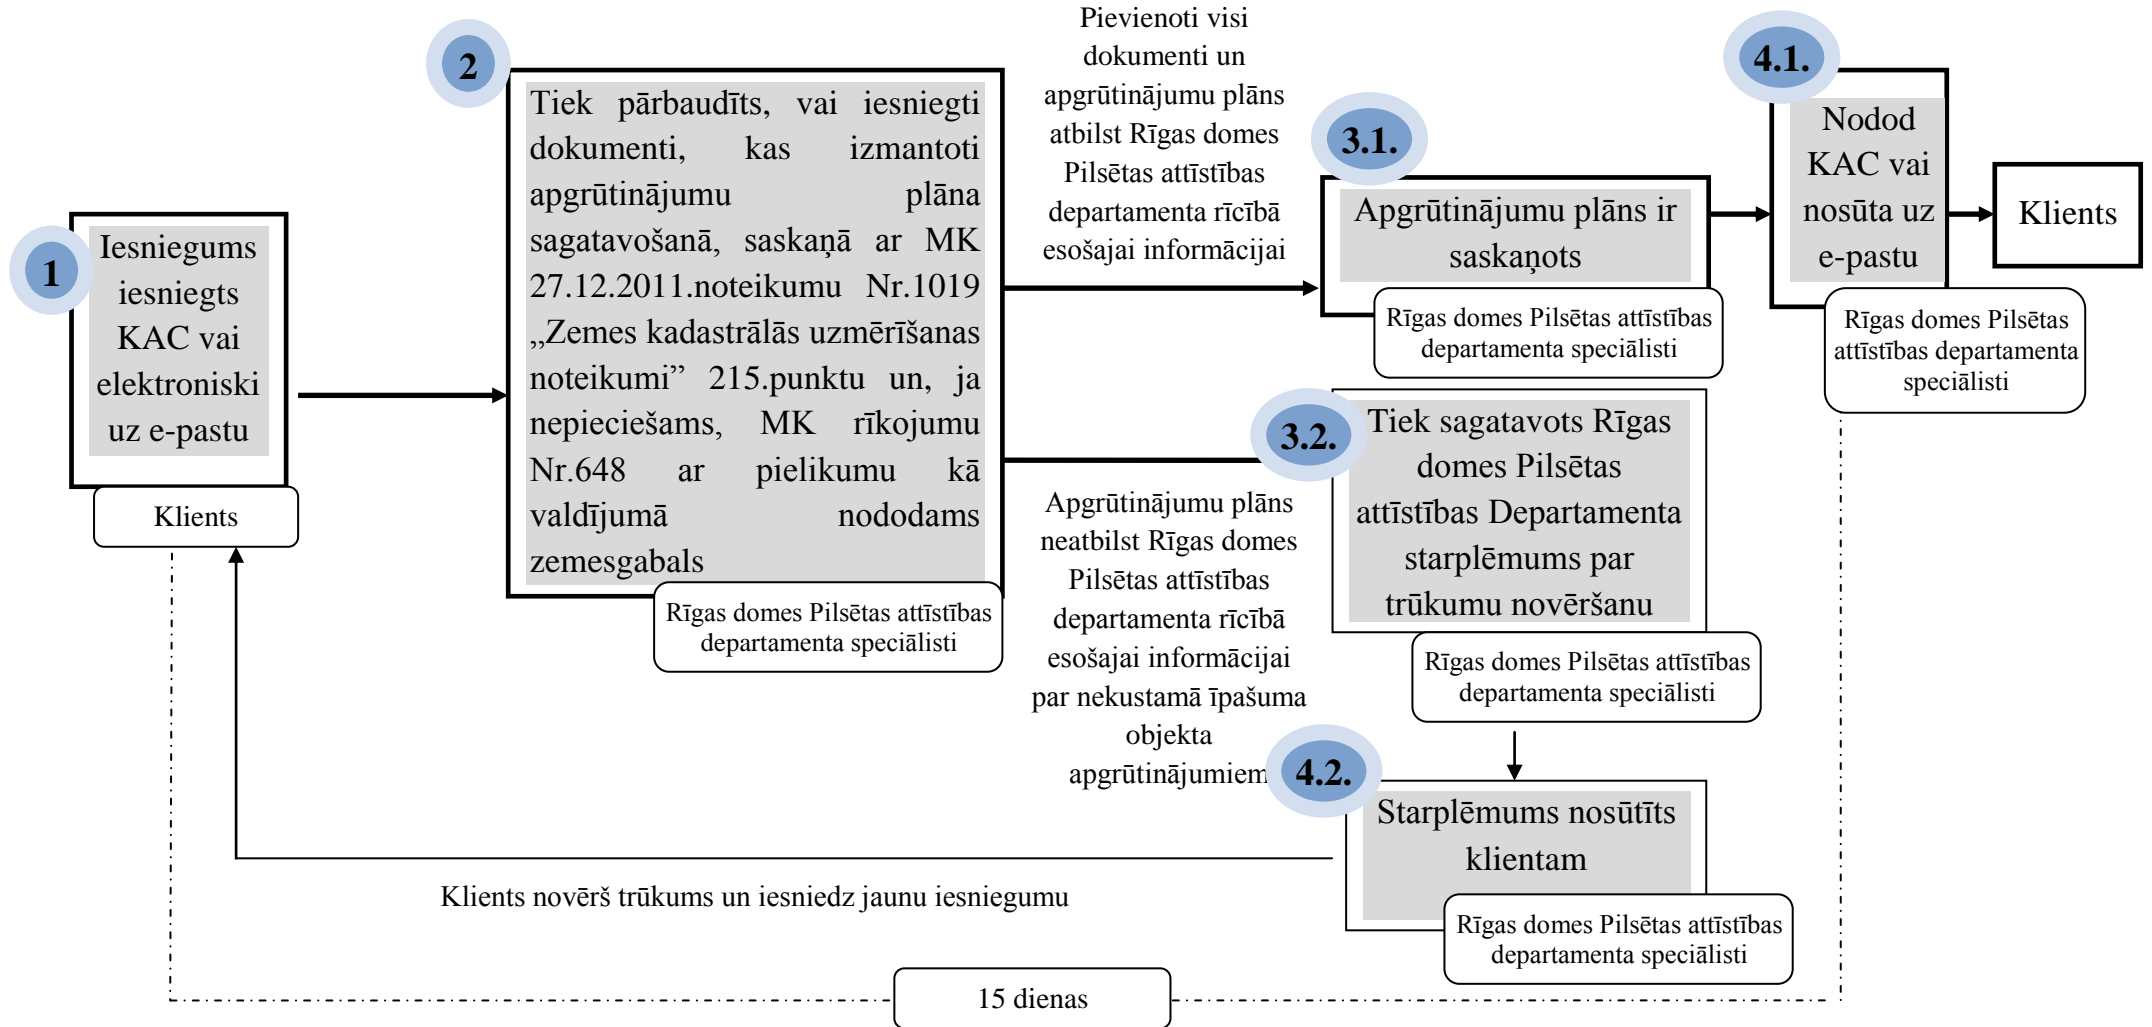

Apgrūtinājumu plānu saskaņošana

KAC- Rīgas pilsētas Būvvaldes Klientu apkalpošanas centrs, Amatu iela 4, Rīga, t.: 67105800, 67012889