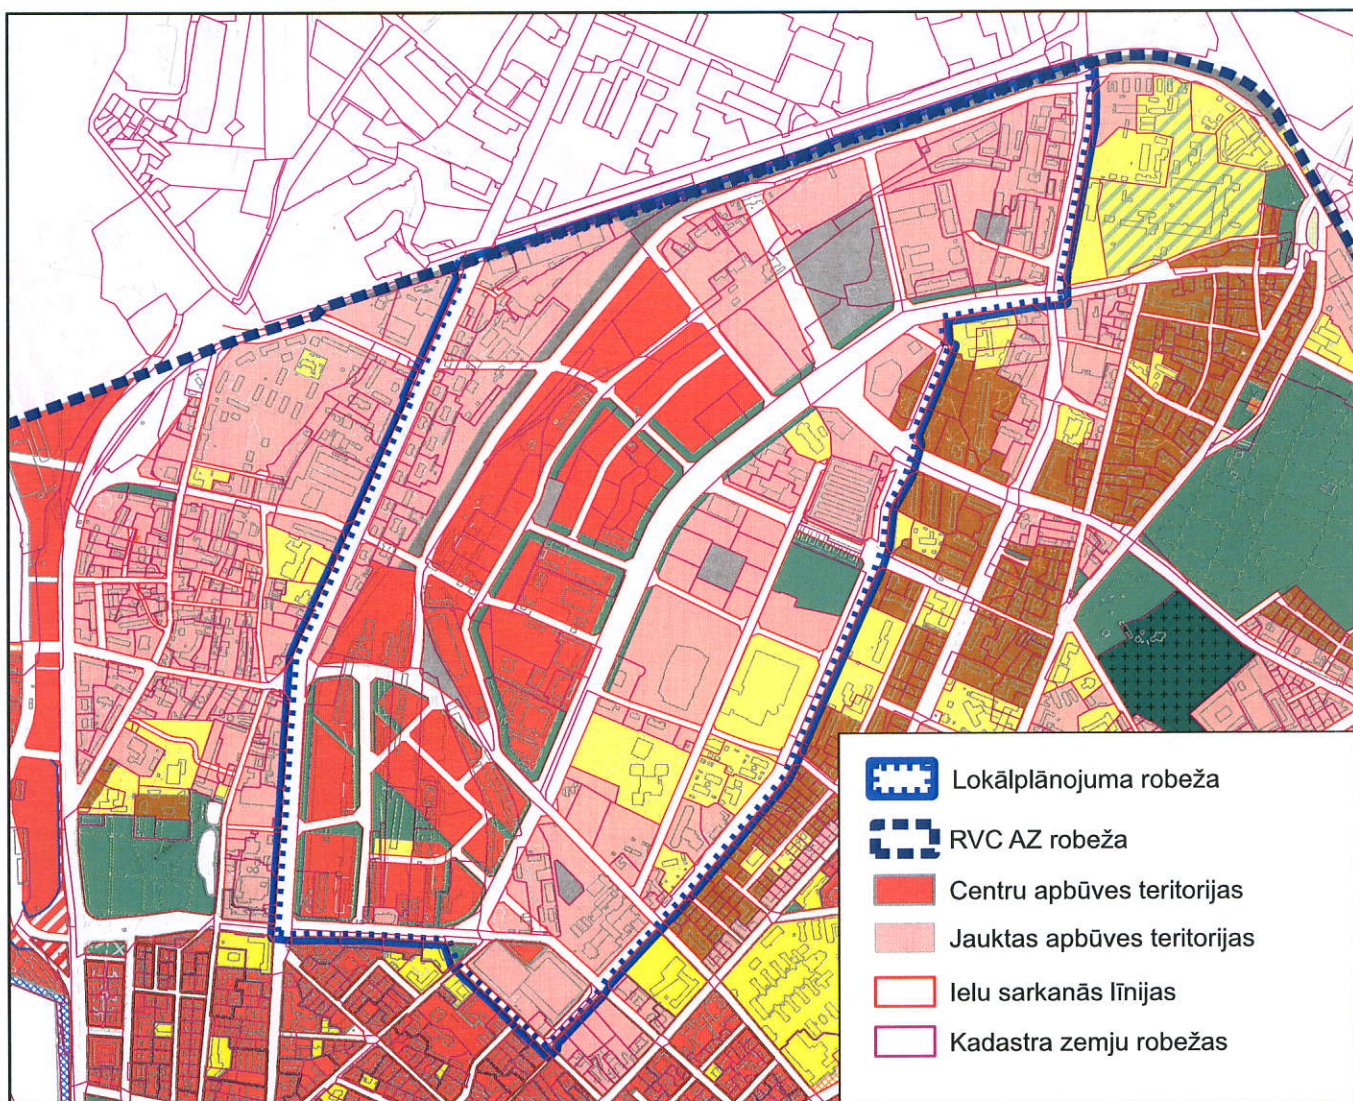

SITUĀCIJAS PLĀNS

Apstiprināts ar Rīgas domes
18.06.2013. lēmumu Nr. 6330

LOKĀLPLĀNOJUMA TERITORIJAS ROBEŽA

Lokālpilnoņuma teritorijas platība ~ 228ha

1:17 000

Pilsētvides attīstības pārvaldes vadītāja

I.Purmale