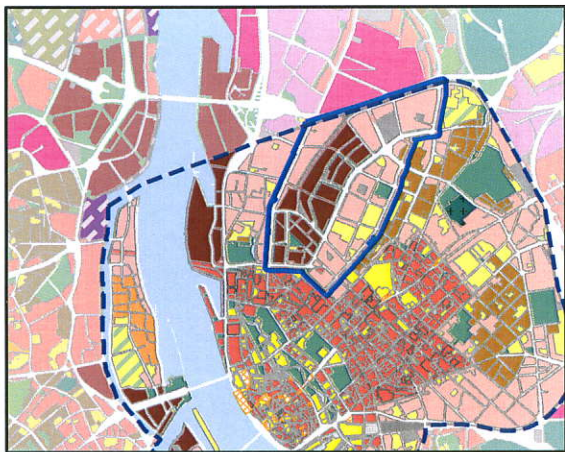

SITUĀCIJAS PLĀNS

Apstiprināts ar Rīgas domes
18.06.2013. lēmumu Nr. 6330

LOKĀLPLĀNOJUMA TERITORIJAS ROBEŽA

Lokālpilnoņuma teritorijas platība ~ 228ha

1:17 000

Pilsētvides attīstības pārvaldes vadītāja

I.Purmale