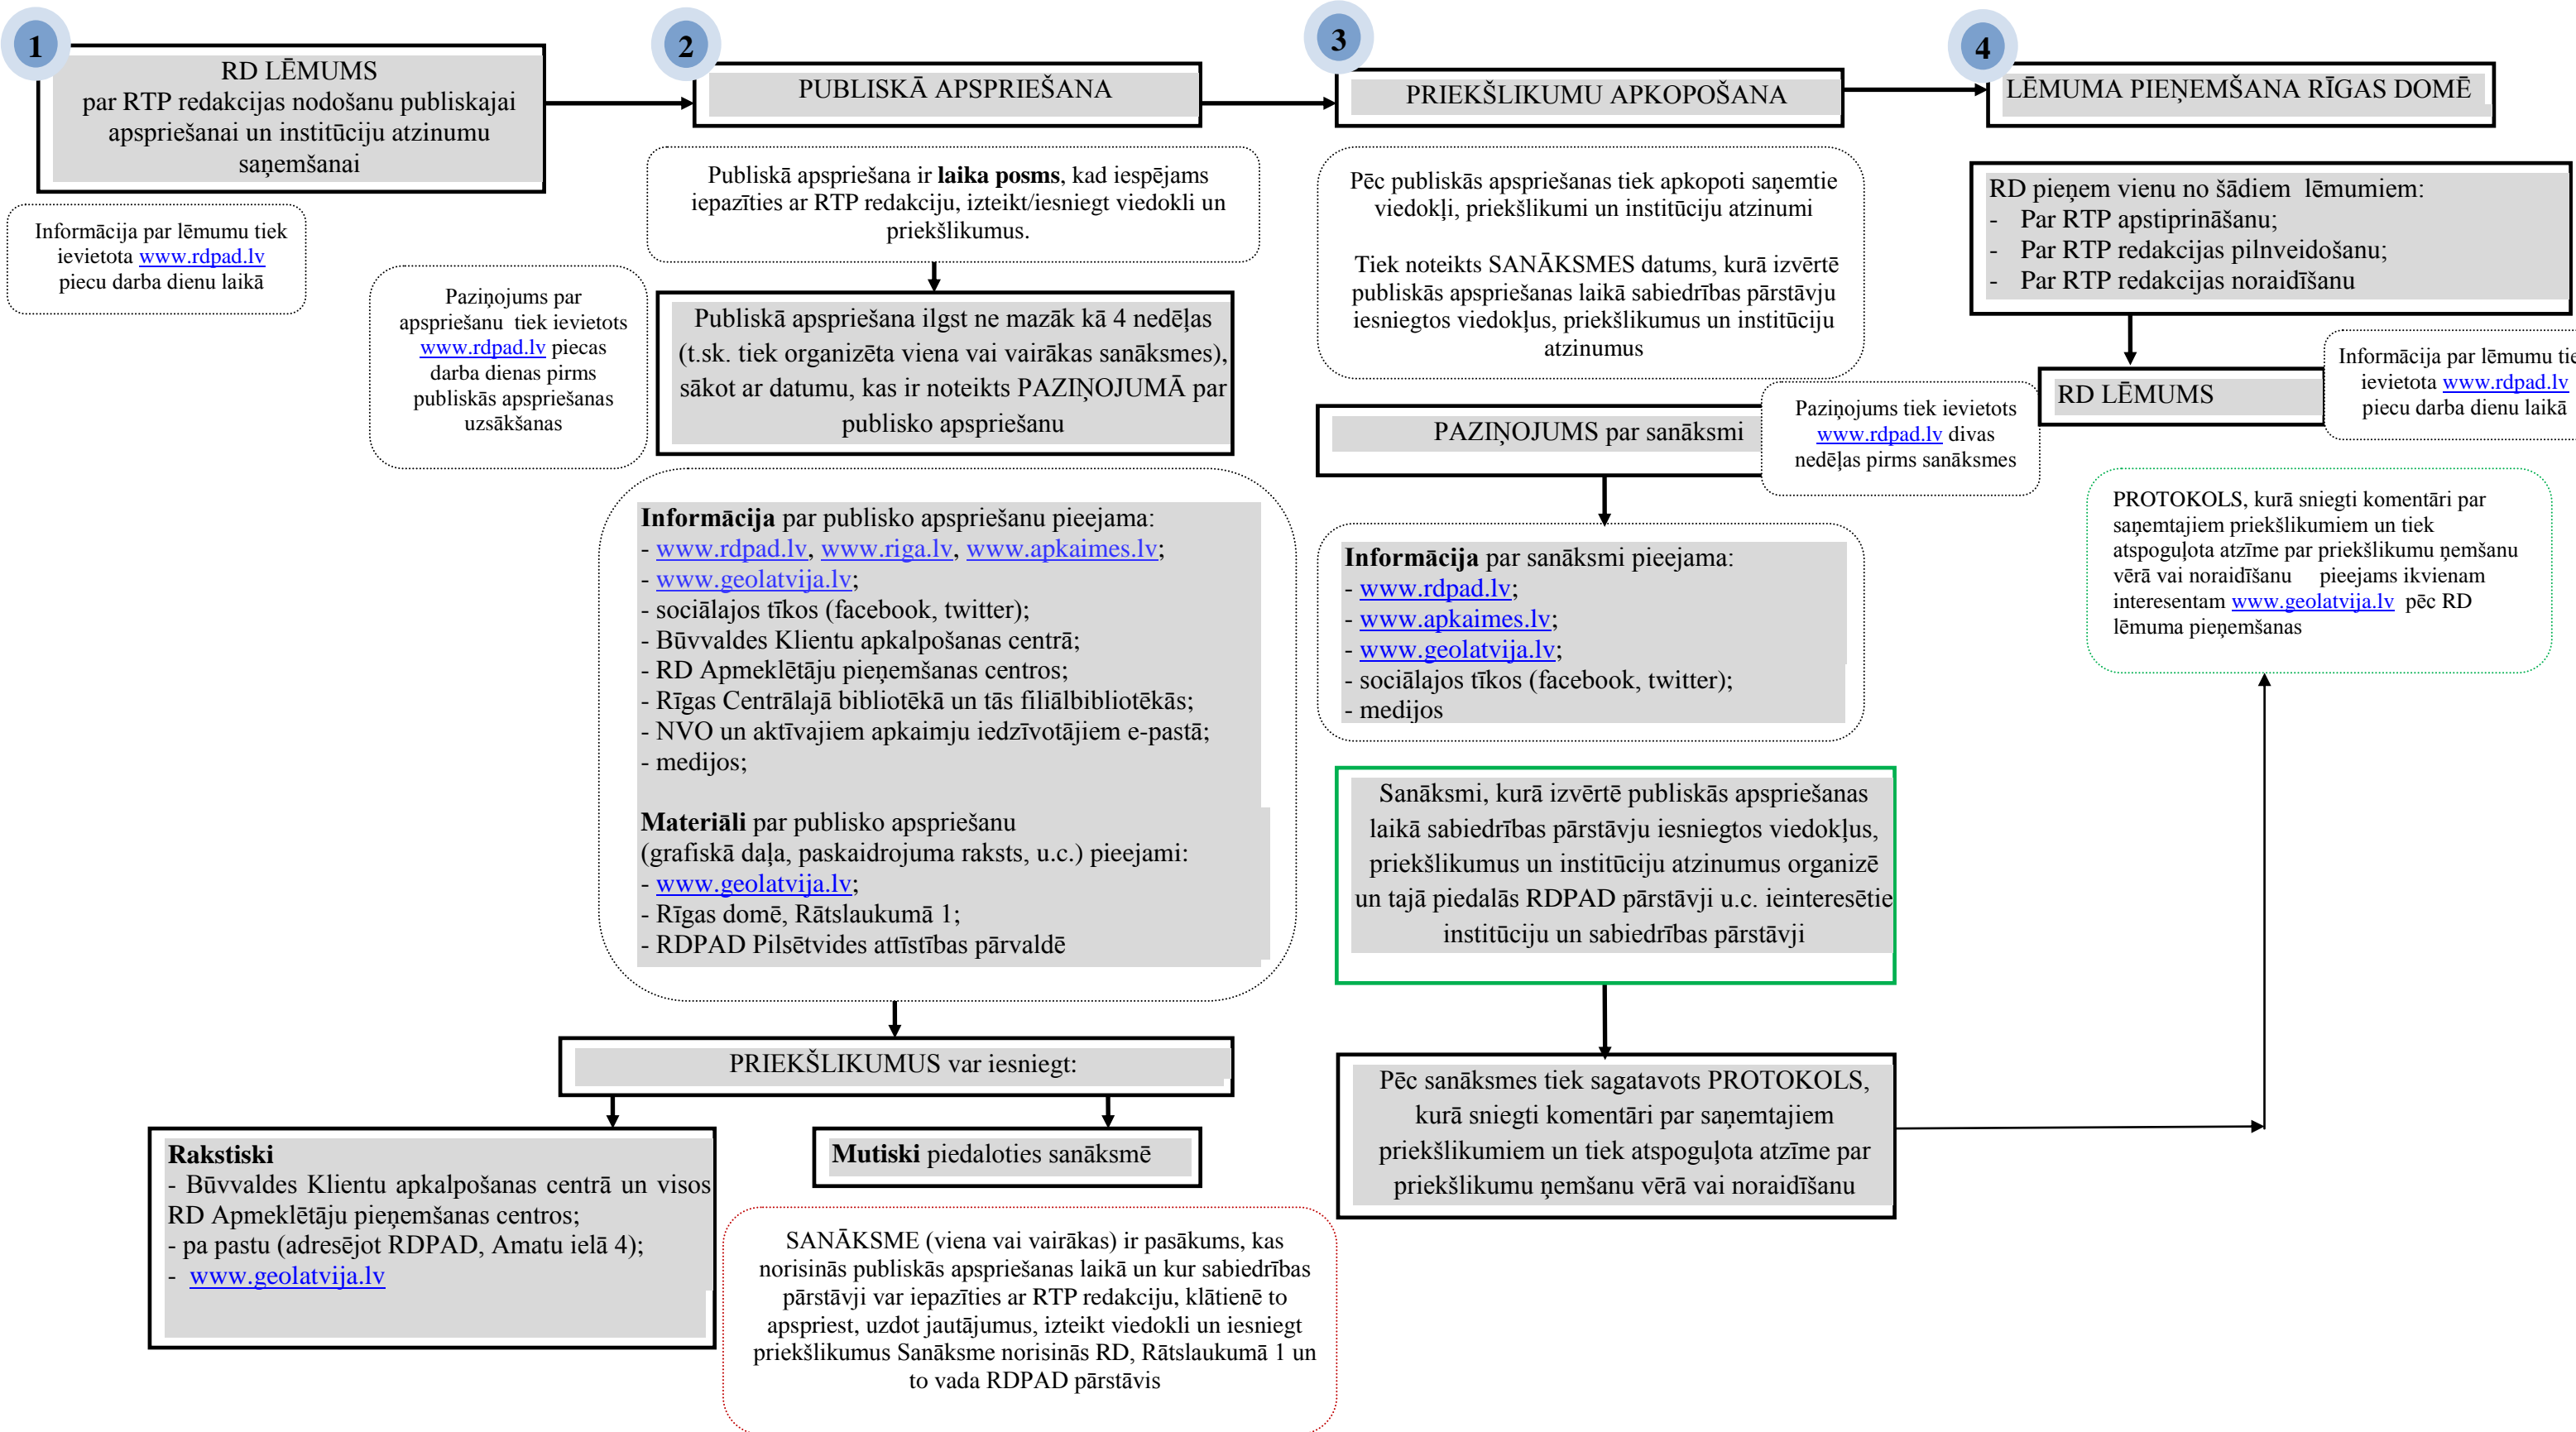

Rīgas teritorijas plānojuma (RTP) redakcijas publiskās apspriešanas shēma

Sagatavots saskaņā ar 2014.gada 14.oktobra MK noteikumiem Nr. 628 "Noteikumi par pašvaldību teritorijas attīstības plānošanas dokumentiem"