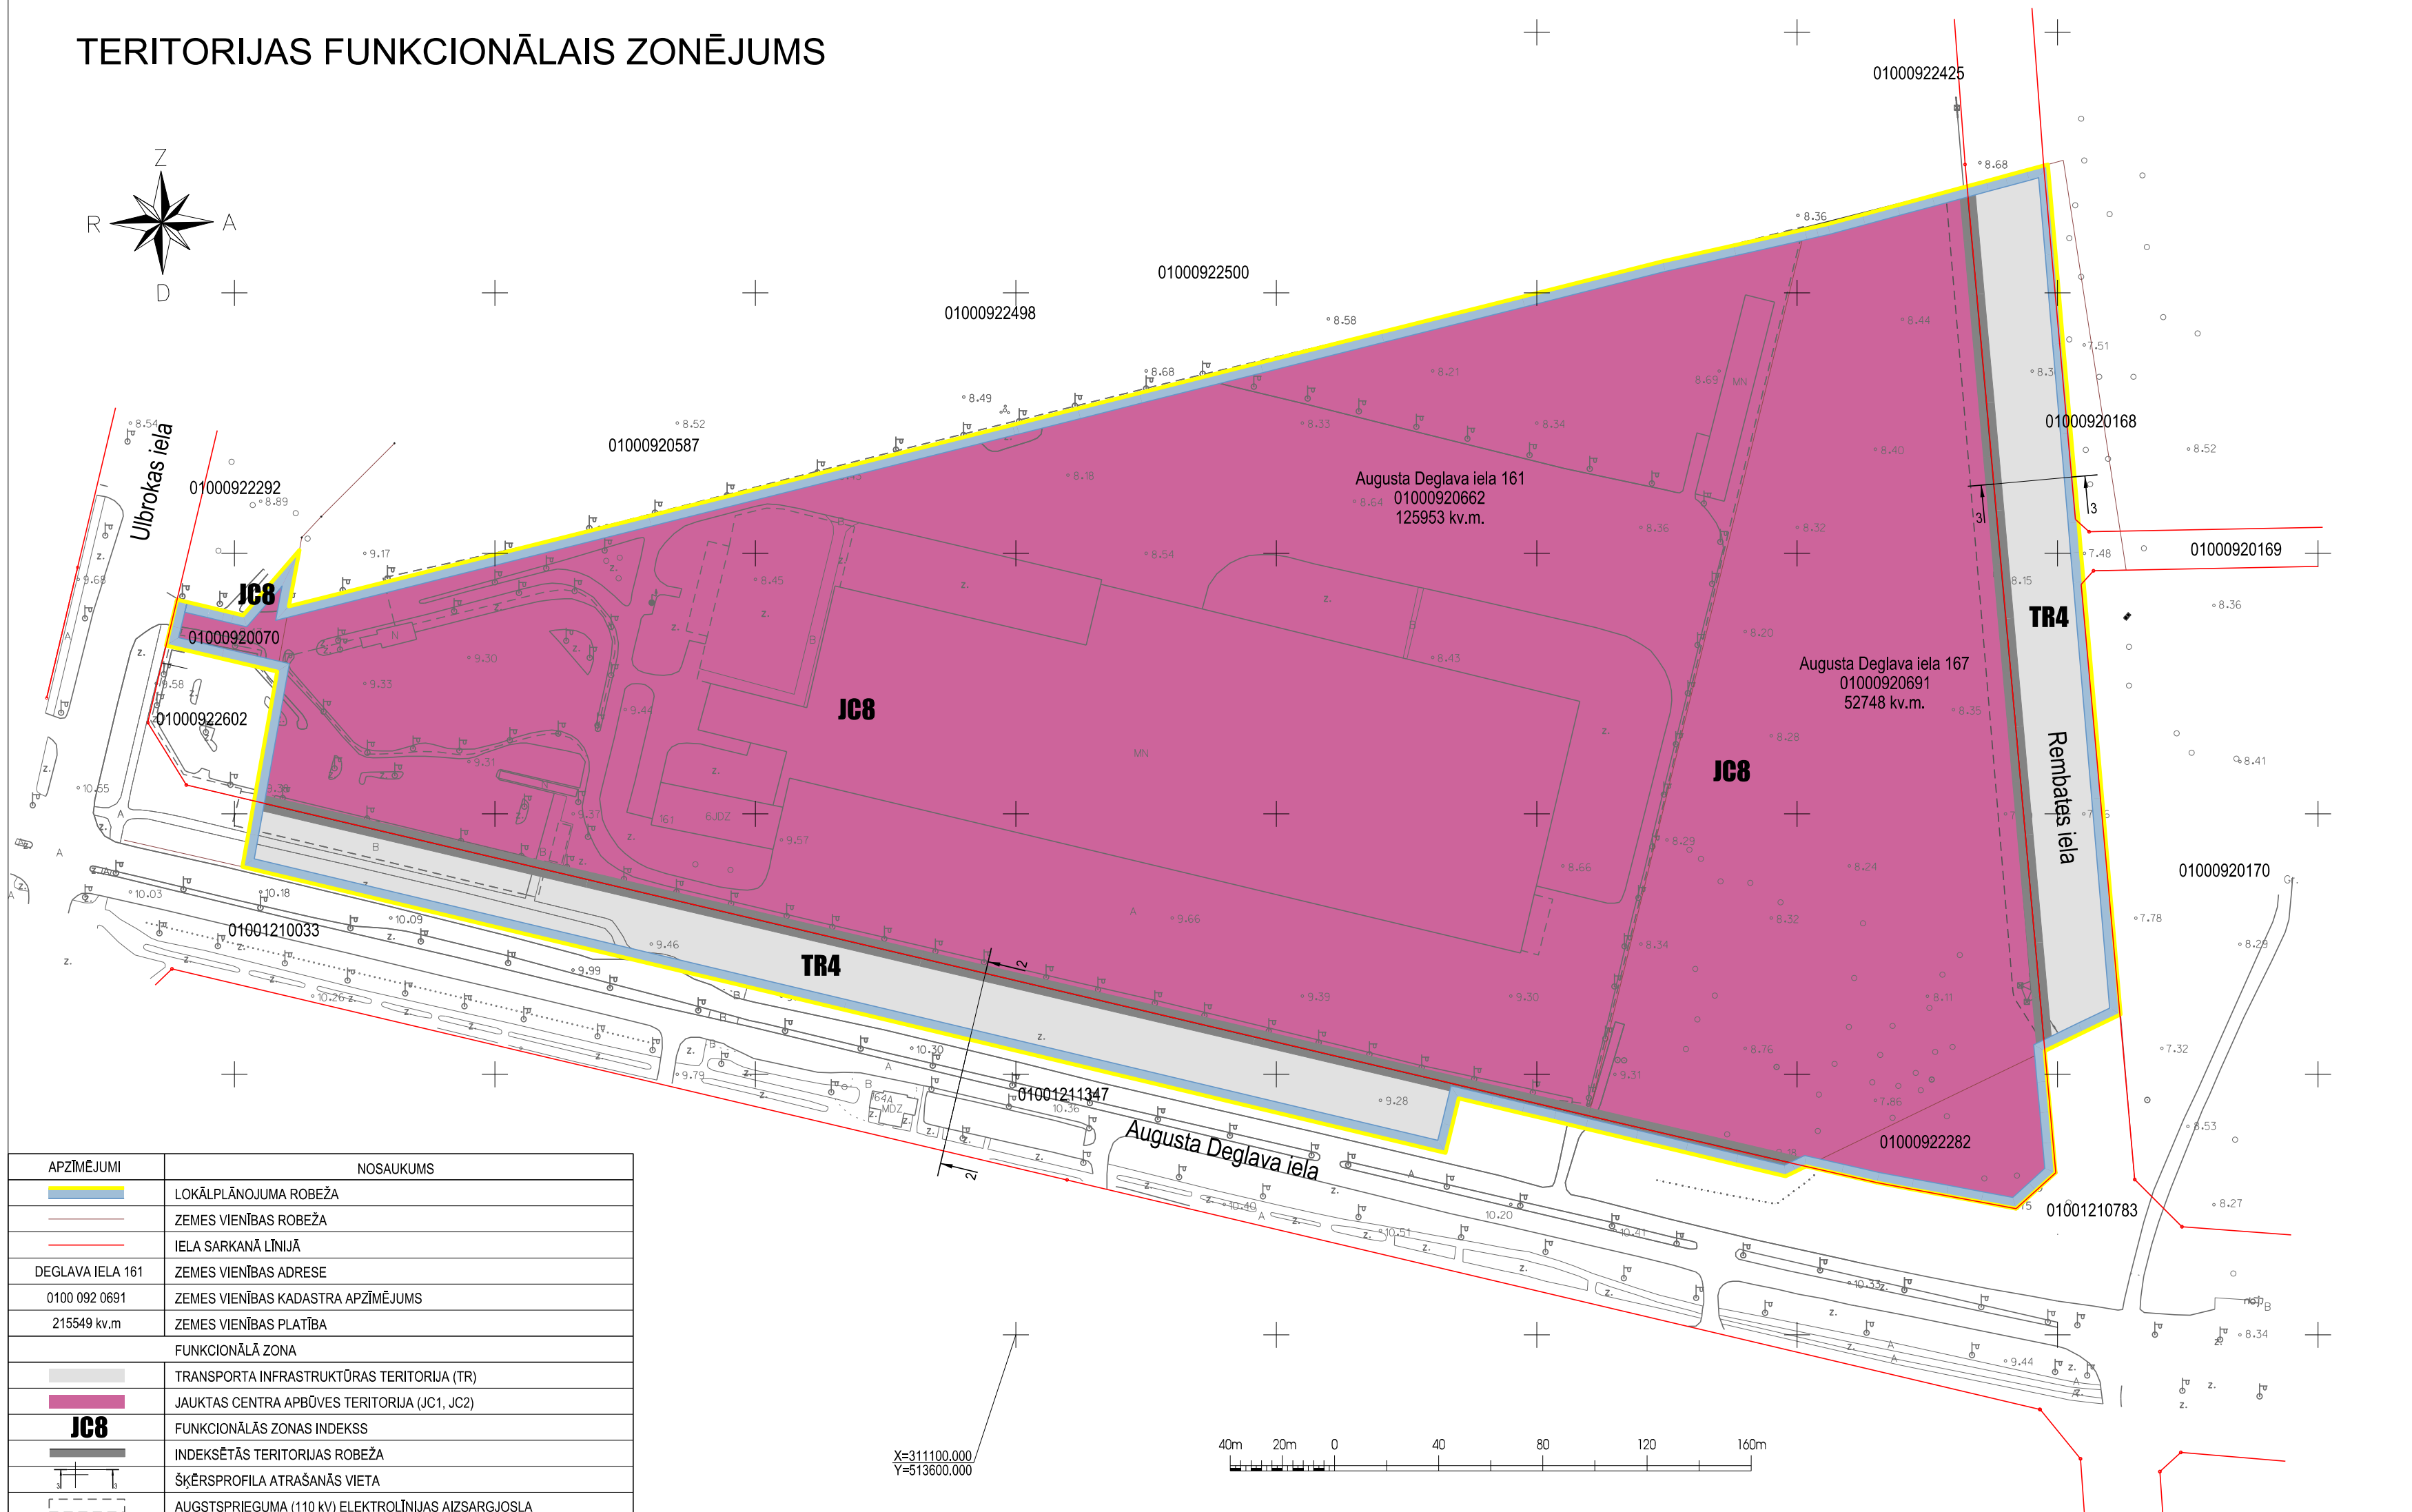

TERITORIJAS FUNKCIONĀLAIS ZONĒJUMS

APZĪMĒJUMI	NOSAUKUMS
	LOKĀLPLĀNOJUMA ROBEŽA
	ZEMES VIENĪBAS ROBEŽA
	IELA SARKANĀ LĪNIJĀ
DEGLAVA IELA 161	ZEMES VIENĪBAS ADRESE
0100 092 0691	ZEMES VIENĪBAS KADASTRA APZĪMĒJUMS
215549 kv.m	ZEMES VIENĪBAS PLATĪBA
	FUNKCIONĀLĀ ZONA
	TRANSPORTA INFRASTRUKTŪRAS TERITORIJA (TR)
	JAUKTAS CENTRA APBŪVES TERITORIJA (JC1, JC2)
JC8	FUNKCIONĀLĀS ZONAS INDEKSS
	INDEKSĒTĀS TERITORIJAS ROBEŽA
	ŠĶĒRSPROFILA ATRAŠANĀS VIETA
	AUGSTSPRIEGUMA (110 kV) ELEKTROLĪNIJAS AIZSARGJOSLA