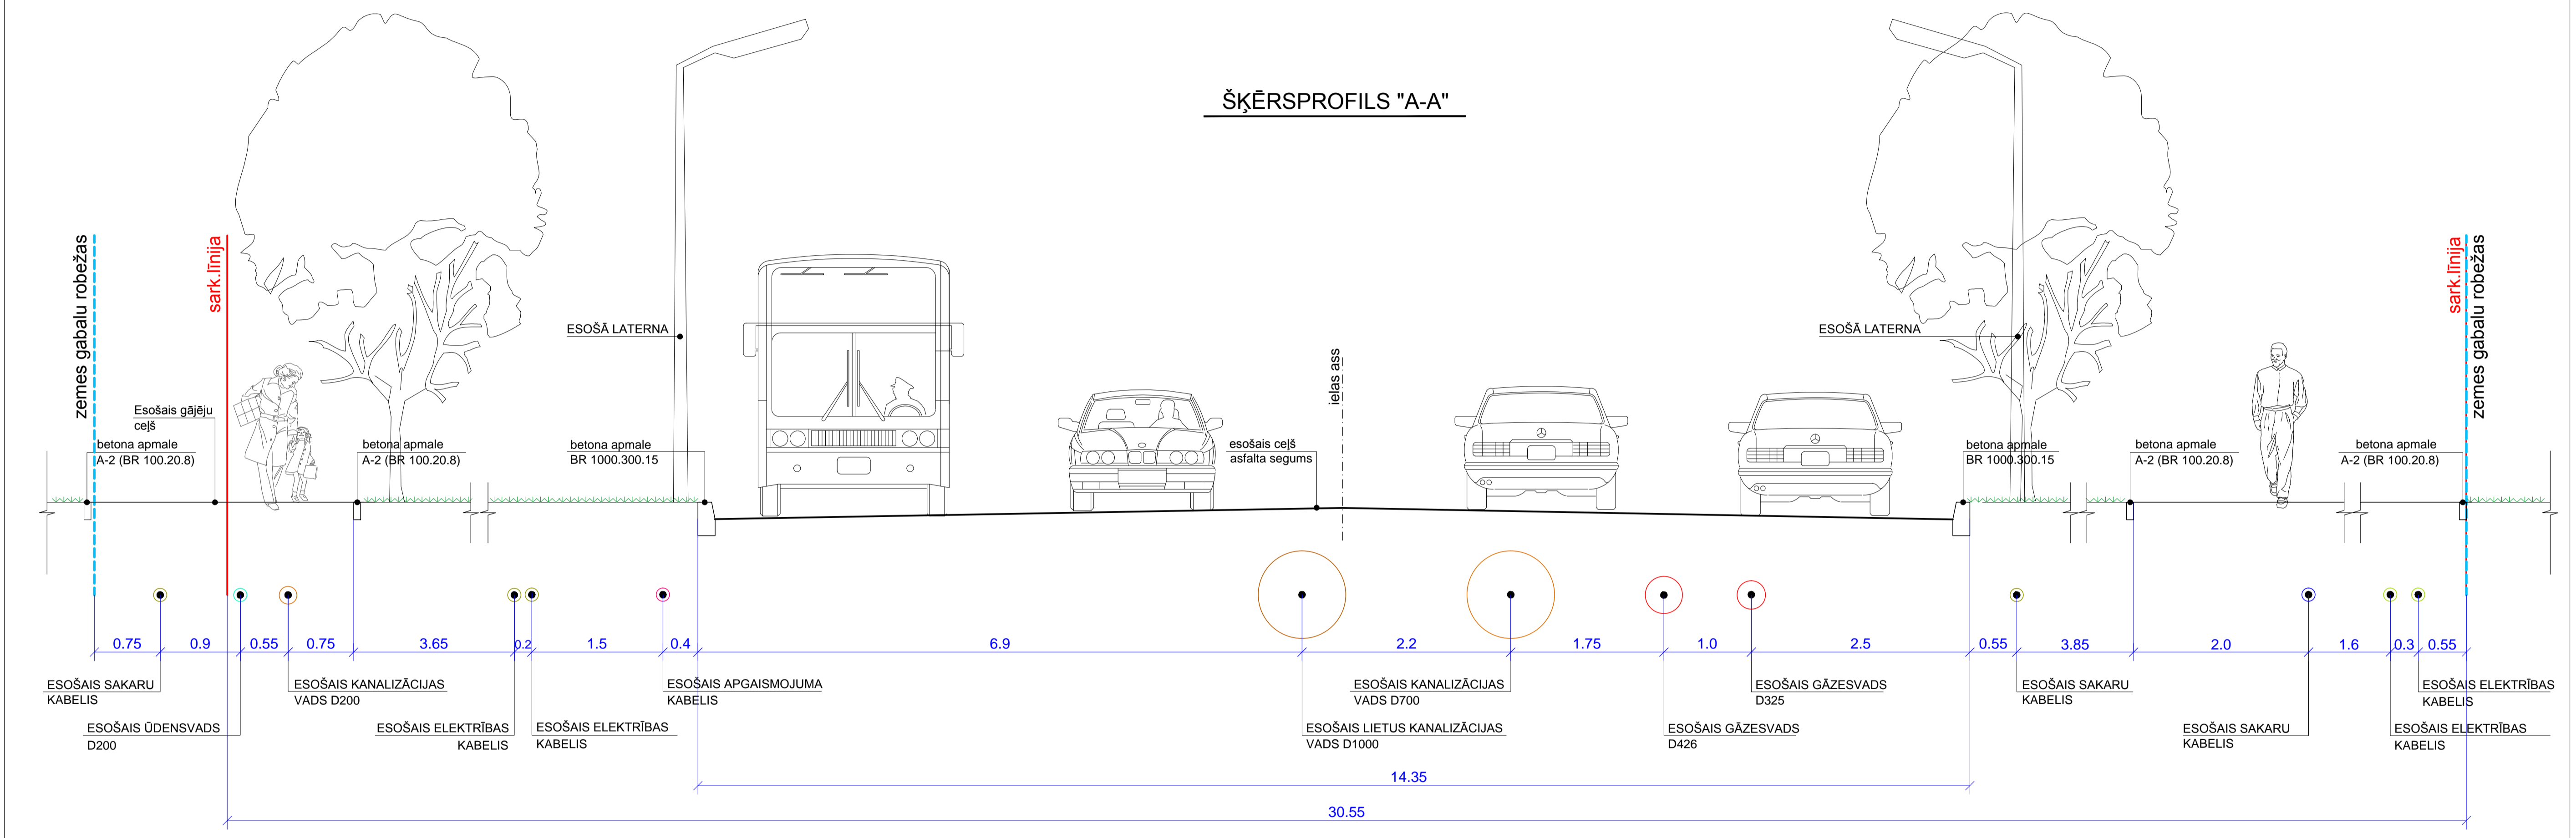

ŠĶĒRSPROFILS "A-A"

TELPISKĀS PLĀNOŠANAS NOZARE		Pasūtījums	LOKĀLPLĀNOJUMS zemesgabalam Buļļu ielā 3, Rīgā	METRUM SIA "METRUM", reģ.Nr.40003388748 Gertrūdes iela 47-3, Rīga, LV-1011 tālr.8008100, e-pasts: metrum@metrum.lv
Projekta vadītāja	Sertifikāta nr. S.Plēpe			
Grafisko daļu izstrādāja	O.Gerasimova	Pasūtītājs	SIA "Dziedniecība"	LKS-92 TM mēroga koeficients 0.9996007
		Līguma nr.	90-15-00020	
		Lapas nosaukums	BUĻĻU IELAS ŠĶĒRSPROFILS "A-A"	Stadija Mērogs
				Projekts (1.redakcija) Lapa Lapu skaits
				M 1:50 3 4