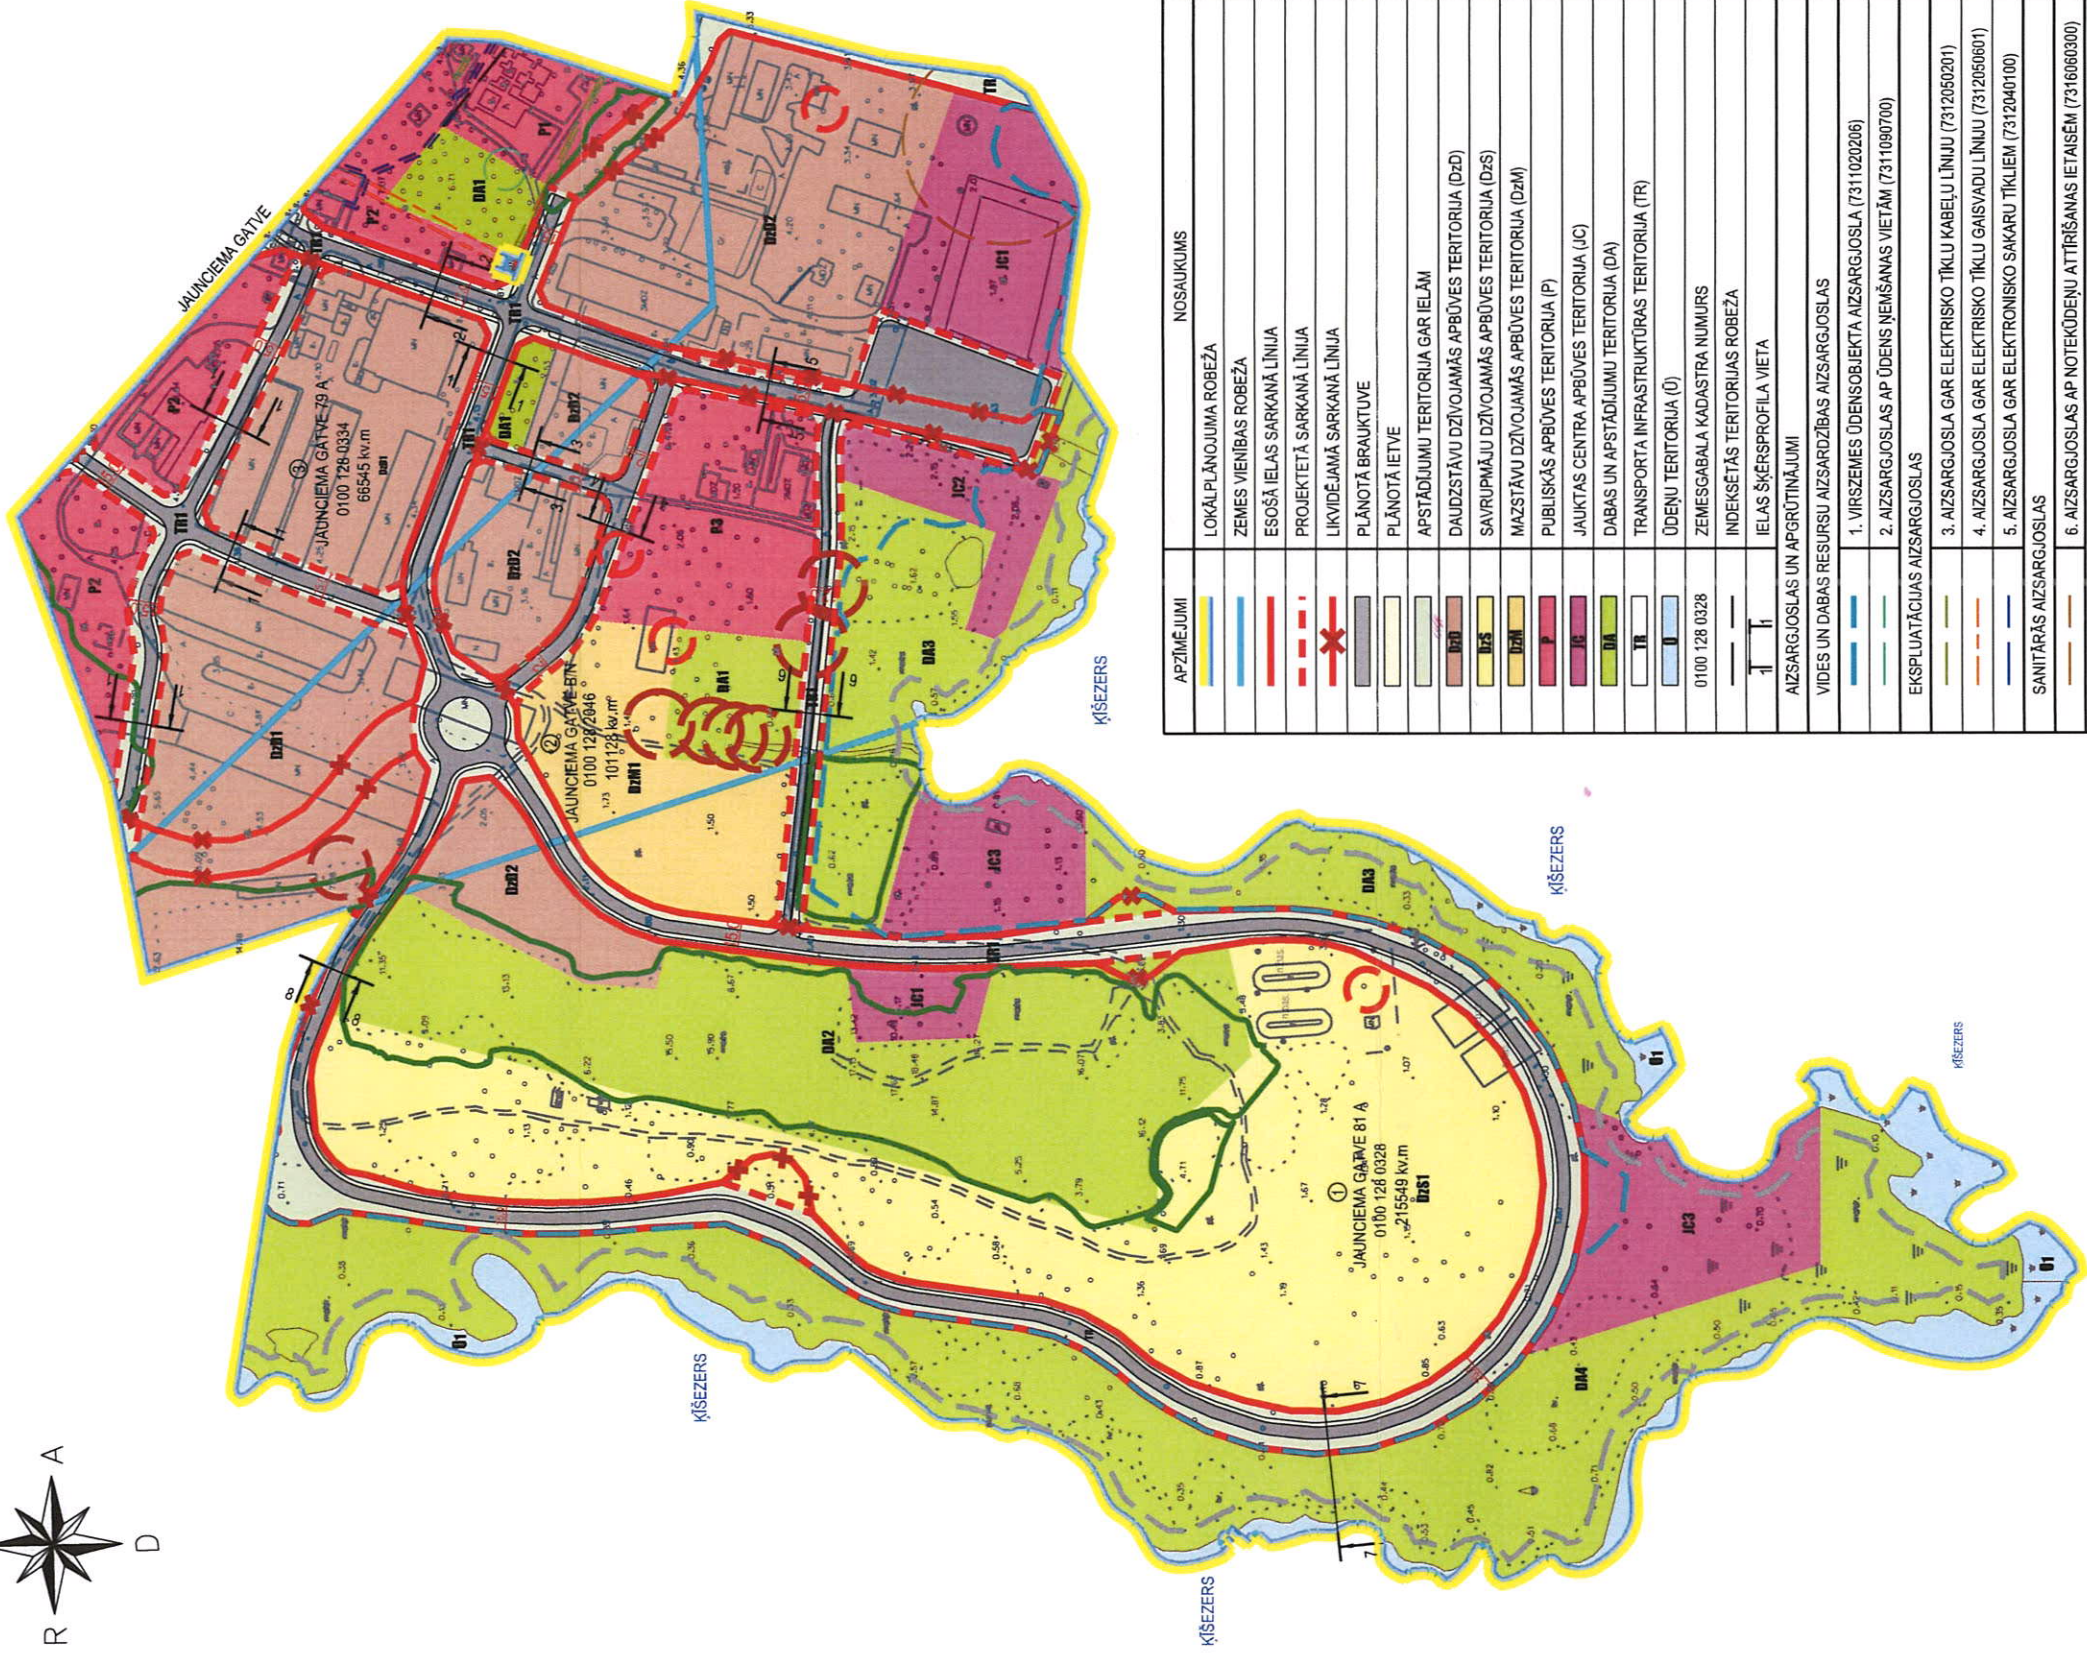

2.pielikums

Rīgas domes 2017.gada 24. maija  
saistošajiem noteikumiem Nr. 253

# TERITORIJAS FUNKCIONĀLAIS ZONĒJUMS

APZĪMĒJUMI	NOSAUKUMS
	LOKĀLPLĀNOJUMA ROBEŽA
	ZEMES VIENĪBAS ROBEŽA
	ESOŠĀ IELAS SARKANĀ LĪNIJA
	PROJEKTĒTĀ SARKANĀ LĪNIJA
	LIKVIDĒJAMĀ SARKANĀ LĪNIJA
	PLĀNOTĀ BRAUKTUVE
	PLĀNOTĀ IETVE
	APSTĀDĪJUMU TERITORIJĀ GAR IELĀM
	DAUDZSTĀVU DZĪVOJAMĀS APBŪVES TERITORIJĀ (DzD)
	SAVRUPIĀJU DZĪVOJAMĀS APBŪVES TERITORIJĀ (DzS)
	MAZSTĀVU DZĪVOJAMĀS APBŪVES TERITORIJĀ (DzM)
	PUBLISKĀS APBŪVES TERITORIJĀ (P)
	JAUKTAS CENTRA APBŪVES TERITORIJĀ (JC)
	DABAS UN APSTĀDĪJUMU TERITORIJĀ (DA)
	TRANSPORTA INFRASTRUKTŪRAS TERITORIJĀ (TR)
	ŪDEŅU TERITORIJĀ (Ū)
	ZEMESGABALA KADASTRA NUMURS 0100 128 0328
	INDEKSĒTĀS TERITORIJAS ROBEŽA
	IELAS ŠĶERSPROFILA VIETA
	AIZSARGJOSLAS UN APROGŪTINĀJUMI
	VIDES UN DABAS RESURSU AIZSARDZĪBAS AIZSARGJOSLAS
	1. VIRSZEMES ŪDENSOBJEKTA AIZSARGJOSLA (7311020206)
	2. AIZSARGJOSLAS AP ŪDENS ŅEMŠANAS VIETĀM (7311090700)
	EKSPLUATĀCIJAS AIZSARGJOSLAS
	3. AIZSARGJOSLA GAR ELEKTRISKO TĪKLU KABELU LĪNIJU (7312050201)
	4. AIZSARGJOSLA GAR ELEKTRISKO TĪKLU GAIŠVADU LĪNIJU (7312050601)
	5. AIZSARGJOSLA GAR ELEKTRONISKO SAKARU TĪKLIEM (7312040100)
	SANITĀRĀS AIZSARGJOSLAS
	6. AIZSARGJOSLAS AP NOTEKŪDEŅU ATTĪRĪŠANAS IETĀSĒM (7316060300)
	CITI APROGŪTINĀJUMI
	7. TAUVAS JOSLA (7311050300)
	8. VALSTS NOZĪMES AIZSARGĀJAMA KOKA AIZSARGJOSLA (7313080300)
	9. VIETĒJAS NOZĪMES AIZSARGĀJAMA KOKA AIZSARGJOSLA (7313080300)
	10. BŪVniecības ierobežojumu teritorijā, kas noteikta teritorijas attīstības plānošanas dokumentā - ĪPAŠI AIZSARGĀJAMS BIOTOPS (7313090100)

Rīgas domes  
Pilsētas attīstības departamenta  
Pilsēnvides attīstības pārvaldes  
Lokālpilnoījumu nodalījuma vadītāja  
24.04.2017. E.SVEICIS

PIEZĪME  
SASKAŅĀ AR AIZSARGJOSLU LIKUMA 34. PANTU IELAS SARKANO LĪNIJU ROBEŽĀS  
NETIEK ATTĒLOTAS CITAS AIZSARGJOSLAS