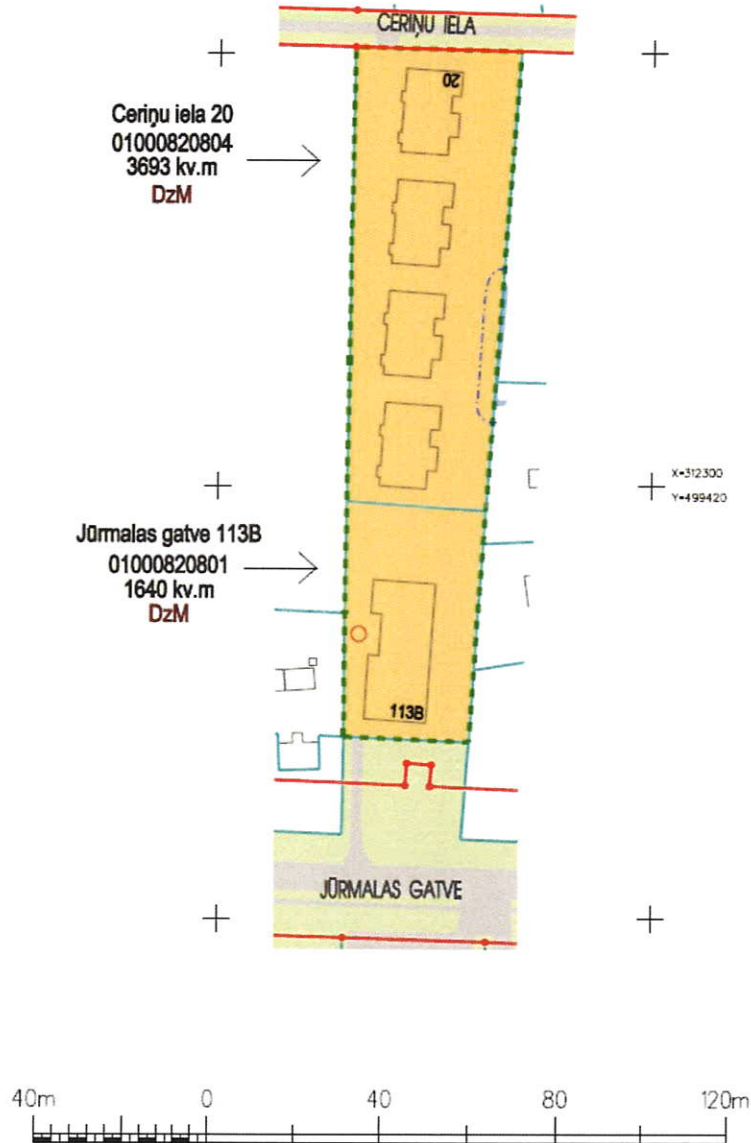

TERITORIJAS FUNKCIONĀLAIS ZONĒJUMS

APZĪMĒJUMI	NOSAUKUMS
--- --	LOKĀLPLĀNOJUMA ROBEŽA
---	ZEMES VIENĪBAS ROBEŽA
Ceriņu iela 20	ZEMES VIENĪBAS ADRESE
01000820804	ZEMES VIENĪBAS KADAISTRA APZĪMĒJUMS
3693 kv.m	ZEMES VIENĪBAS PLATĪBA
[Yellow box]	ZĀLĀJS
[Blue box]	NOVADGRĀVIS
[Grey box]	CEĻŠ, LAUKUMS
[White box with black border]	APBŪVE
○	KOKS (OZOLS), KURU IETEICAMS SAGLABĀT
PLĀNOTAIS FUNKCIONĀLAIS ZONĒJUMS	
[Yellow box with 'DzM']	MAZSTĀVU DZĪVOJAMĀS APBŪVES TERITORIJA

AIZSARGJOSLAS UN APGRŪTINĀJUMI	
EKSPLUATĀCIJAS AIZSARGJOSLAS	
---	AIZSARGJOSLAS GAR IELU (SARKANĀ LĪNIJA) (7312030100)
---	AIZSARGJOSLAS TERITORIJA GAR DRENĀM UN ATKLĀTIEM GRĀVJIEM (7312010400)
CITI APGRŪTINĀJUMI	
VISA TERITORIJA	5 KM ZONA AP STARPTAUTISKO LIDOSTU "RĪGA" UN PROJEKTĒJAMĀ LIDLAIKA "SPILVE" KONTROLPUNKTIEM, KUR OBJEKTU BŪVNICĪBAI, KURU ABSOLŪTAIS AUGSTUMS PAR 30 M UN VAIRĀK PĀRSNIEDZ KONTROLPUNKTA AUGSTUMU, JĀSAŅEM CIVILĀS AVIĀCIJAS AĢENTŪRAS ATĻĀUJU