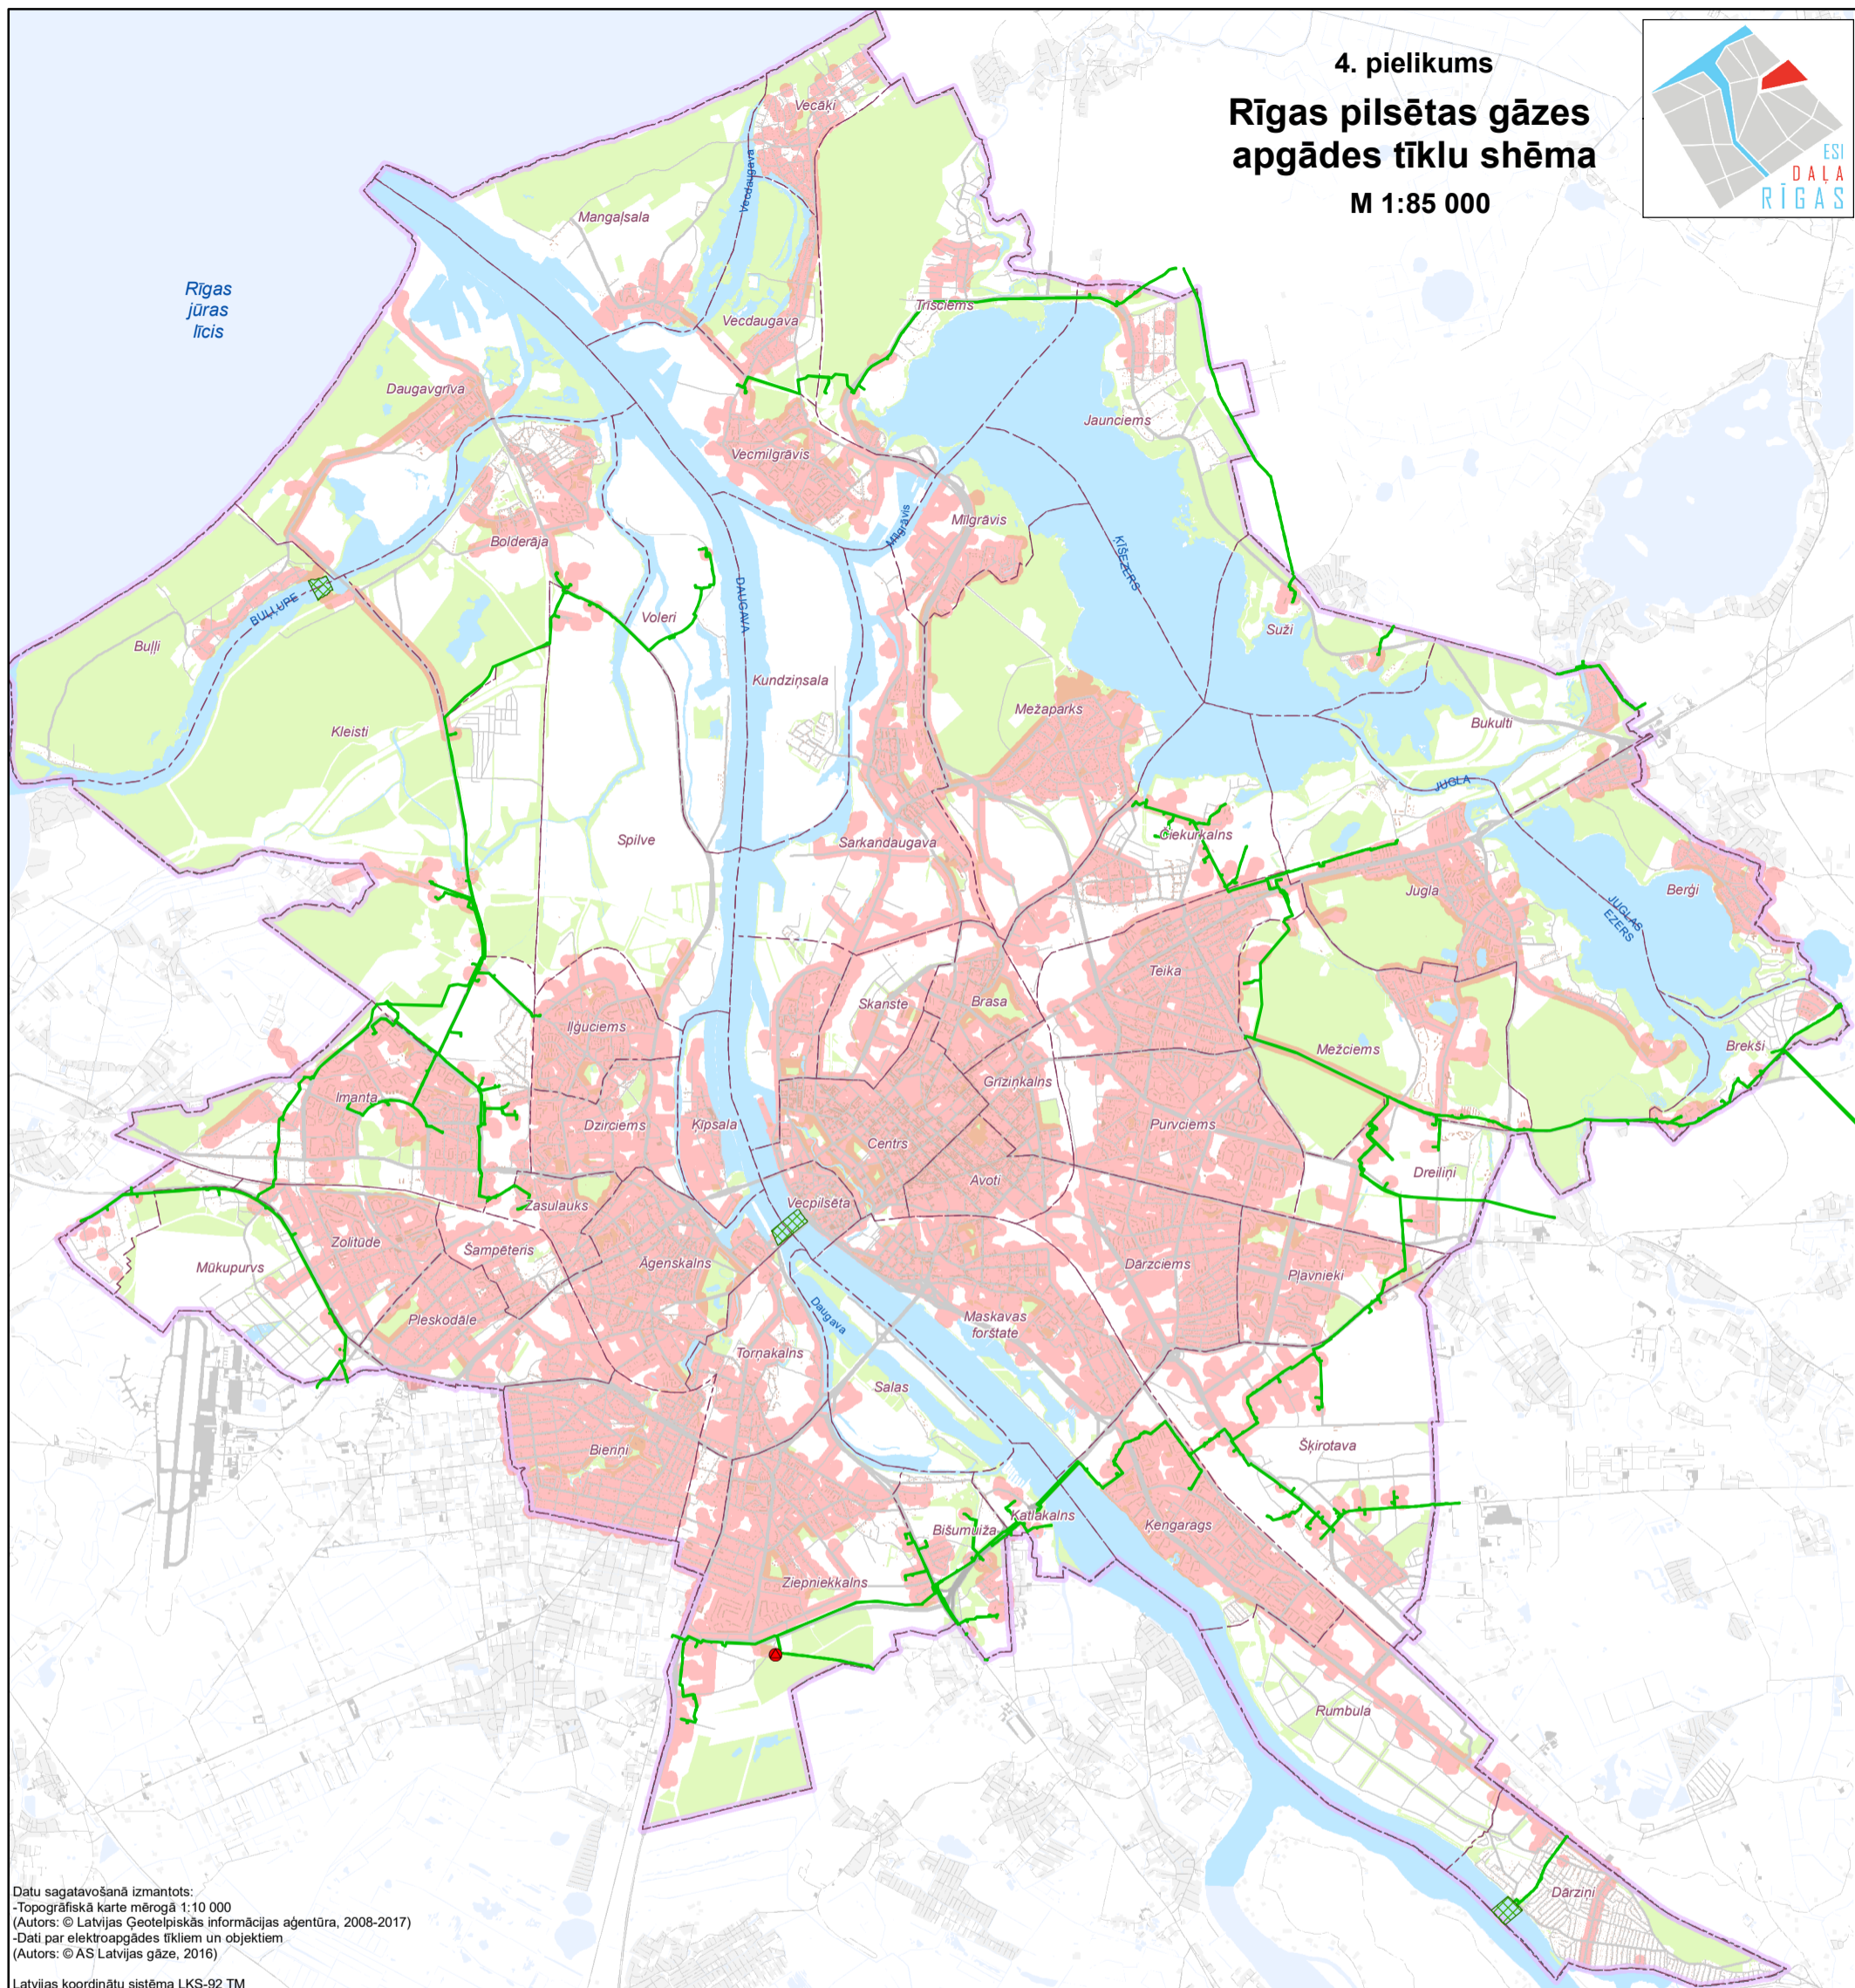

4. pielikums
**Rīgas pilsētas gāzes
 apgādes tīklu shēma**
 M 1:85 000

Datu sagatavošanā izmantots:
 -Topogrāfiskā karte mērogā 1:10 000
 (Autors: © Latvijas Ģeotelpiskās informācijas aģentūra, 2008-2017)
 -Dati par elektroapgādes tīkliem un objektiem
 (Autors: © AS Latvijas gāze, 2016)

Latvijas koordinātu sistēma LKS-92 TM

APZĪMĒJUMI

- gāzes regulēšanas stacija "Rīga-1"
- ▨ aizsargjosla gar zemūdens gāzes vadu
- augstā spiediena gāzes vads (0,4-1,6 Mpa) un aizsargjosla gar to
- teritoriju nodrošinājums ar zemā un vidējā spiediena gāzes vadiem (attālums līdz 50m)