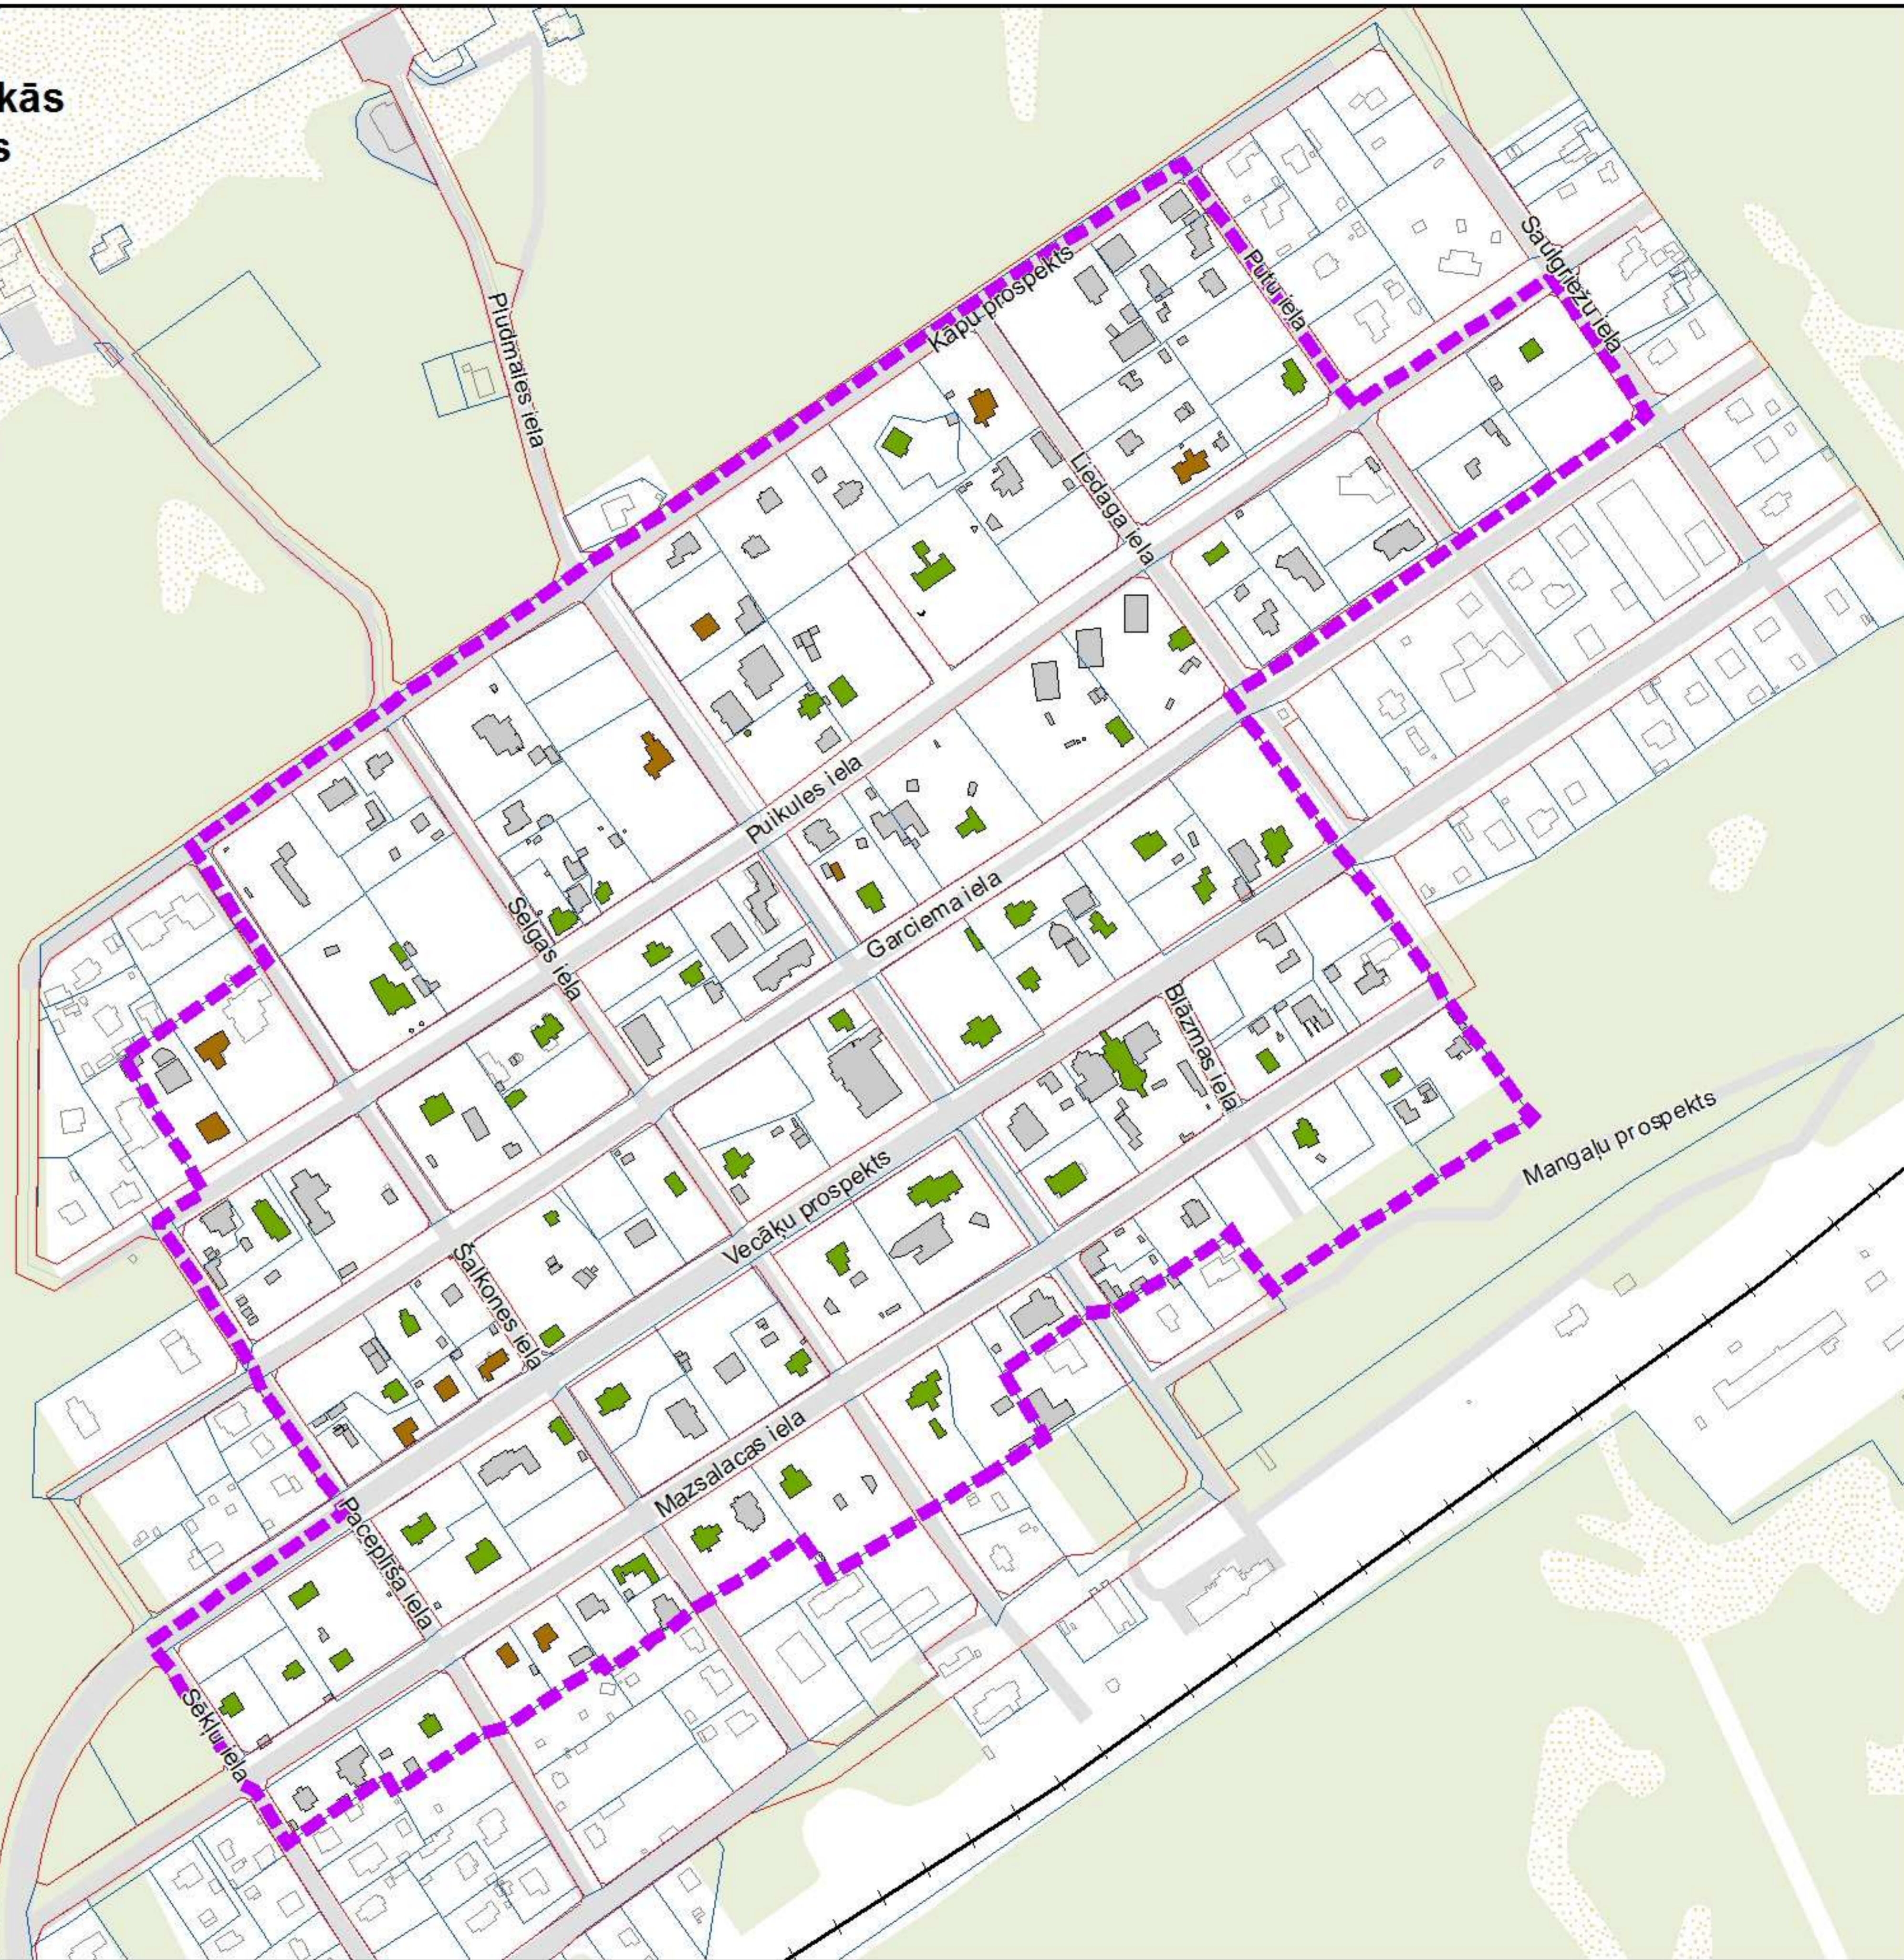

## 2.12. pielikums Sākotnēji novērtētās vēsturiskās ēkas apbūves aizsardzības teritorijā "Vecāķi"

### Apzīmējumi

-  valsts aizsargājams kultūras piemineklis
-  kompleksi valsts aizsargājami kultūras pieminekļi
-  potenciāli vērtīga vēsturiskā mūra apbūve
-  potenciāli vērtīga vēsturiskā koka apbūve
-  apbūve bez noteiktas kultūrvēsturiskās vērtības
-  apbūves aizsardzības teritorijas
-  ielu sarkanās līnijas
-  kadastra zemes vienības robežas
-  ēku kadastra robežas

Datu sagatavošanā izmantots:  
-Nekustamā īpašuma valsts kadastra informācijas sistēmas dati  
(Autors: © Valsts zemes dienests, 2011-2017)  
-Topogrāfiskā karte mērogā 1:10 000  
(Autors: © Latvijas Ģeotelpiskās informācijas aģentūra, 2008-2017)  
-Dati par kultūras pieminekļiem  
(Autors: © Valsts kultūras pieminekļu aizsardzības inspekcija, 2017)