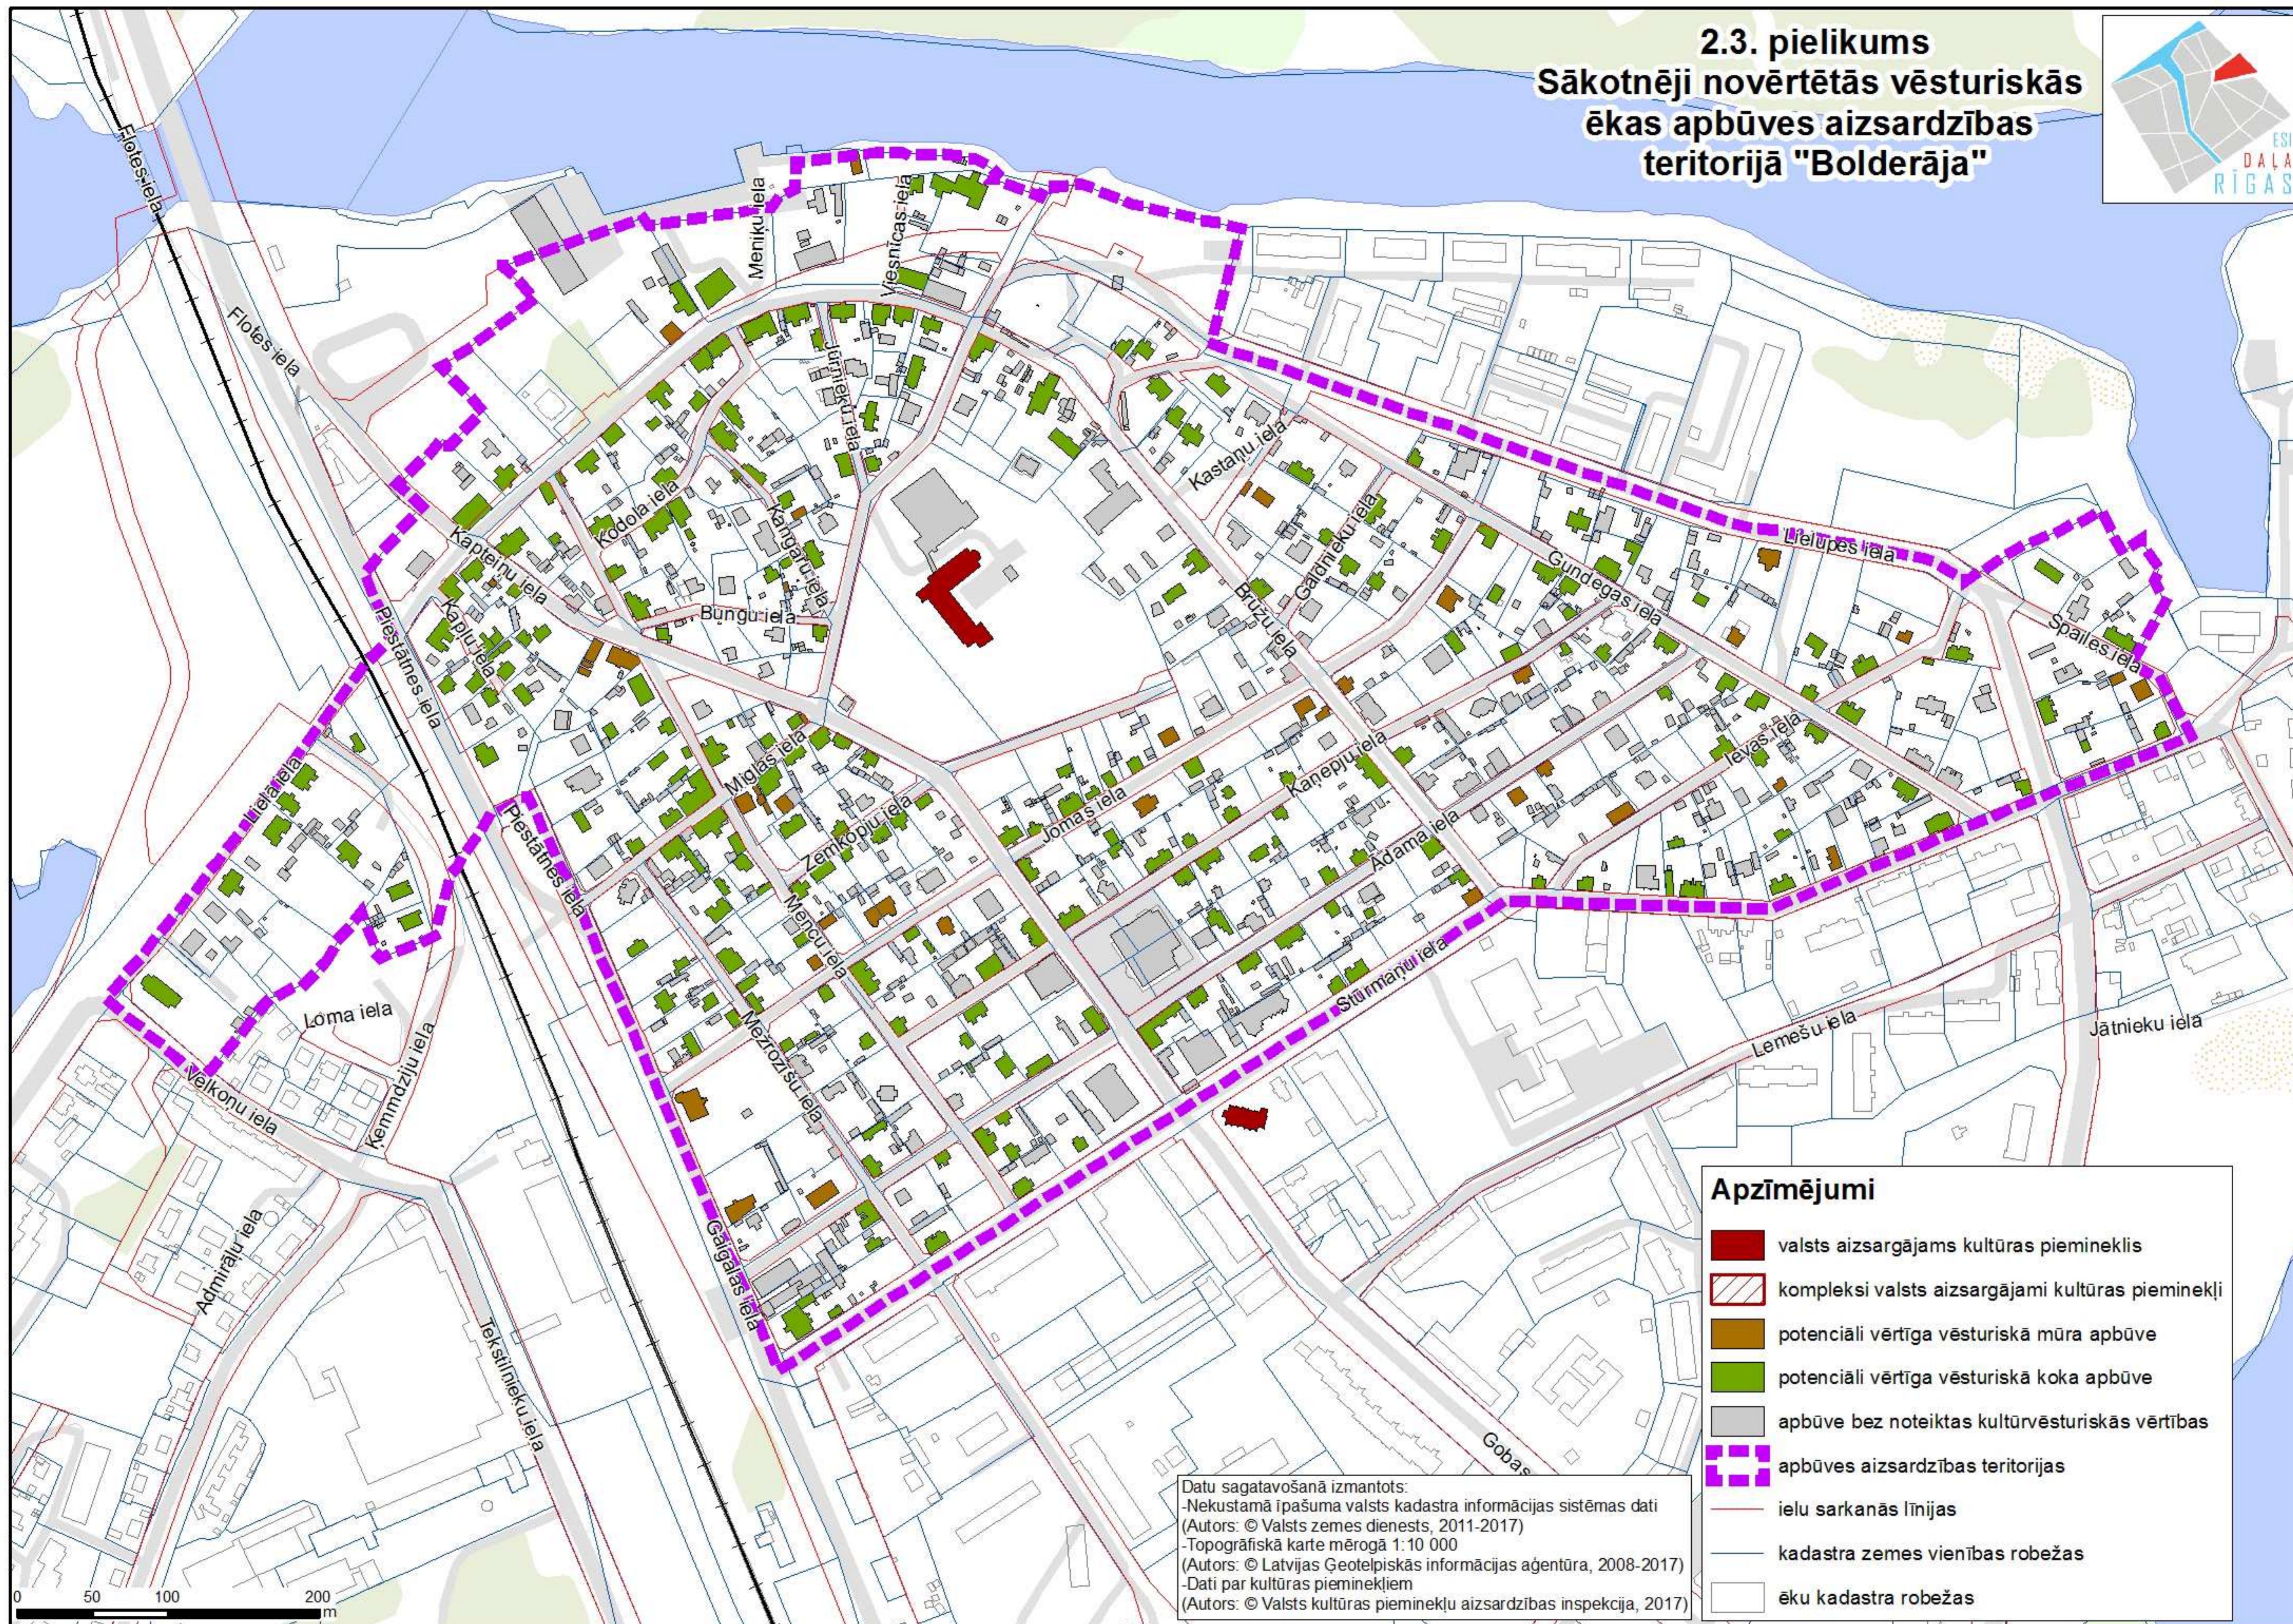

### 2.3. pielikums Sākotnēji novērtētās vēsturiskās ēkas apbūves aizsardzības teritorijā "Bolderāja"

**Apzīmējumi**

	valsts aizsargājams kultūras piemineklis
	kompleksi valsts aizsargājami kultūras pieminekļi
	potenciāli vērtīga vēsturiskā mūra apbūve
	potenciāli vērtīga vēsturiskā koka apbūve
	apbūve bez noteiktas kultūrvēsturiskās vērtības
	apbūves aizsardzības teritorijas
	ielu sarkanās līnijas
	kadastra zemes vienības robežas
	ēku kadastra robežas

Datu sagatavošanā izmantots:  
 -Nekustamā īpašuma valsts kadastra informācijas sistēmas dati  
 (Autors: © Valsts zemes dienests, 2011-2017)  
 -Topogrāfiskā karte mērogā 1:10 000  
 (Autors: © Latvijas Ģeotelpiskās informācijas aģentūra, 2008-2017)  
 -Dati par kultūras pieminekļiem  
 (Autors: © Valsts kultūras pieminekļu aizsardzības inspekcija, 2017)