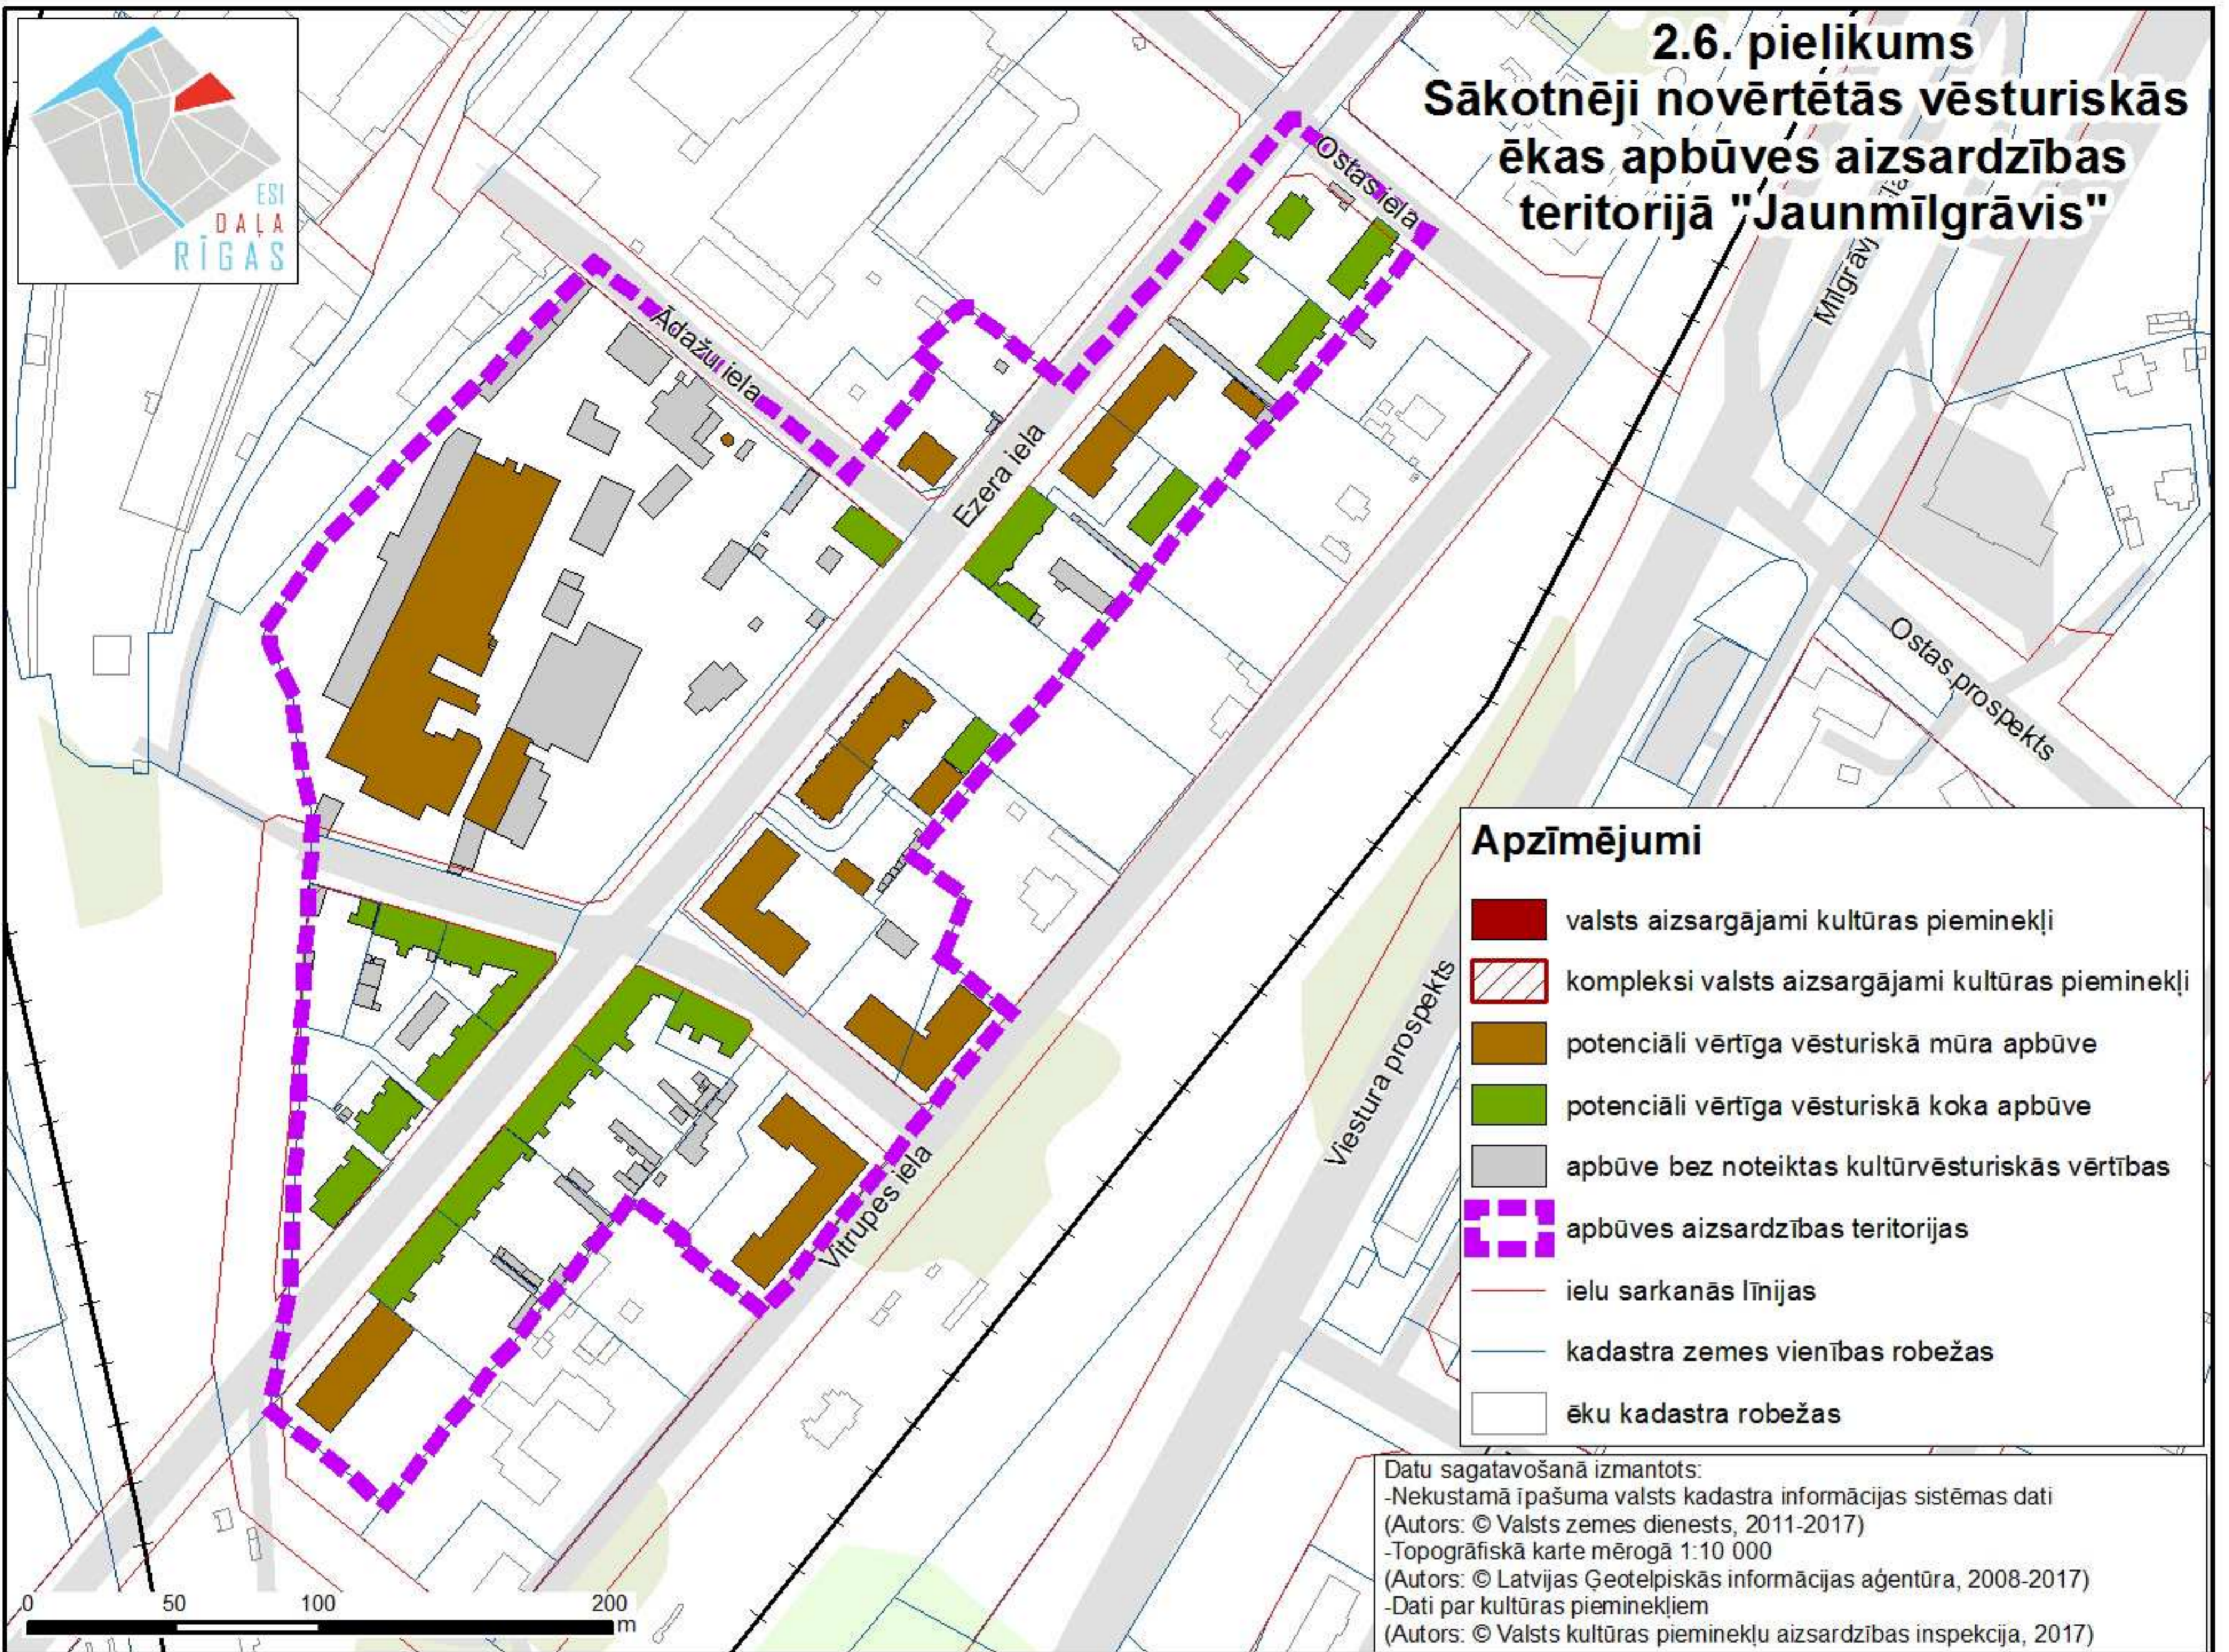

2.6. pielikums Sākotnēji novērtētās vēsturiskās ēkas apbūvēs aizsardzības teritorijā "Jaunmīlgrāvis"

Apzīmējumi

	valsts aizsargājami kultūras pieminekļi
	kompleksi valsts aizsargājami kultūras pieminekļi
	potenciāli vērtīga vēsturiskā mūra apbūve
	potenciāli vērtīga vēsturiskā koka apbūve
	apbūve bez noteiktas kultūrvēsturiskās vērtības
	apbūves aizsardzības teritorijas
	ielu sarkanās līnijas
	kadastra zemes vienības robežas
	ēku kadastra robežas

Datu sagatavošanā izmantots:
 -Nekustamā īpašuma valsts kadastra informācijas sistēmas dati
 (Autors: © Valsts zemes dienests, 2011-2017)
 -Topogrāfiskā karte mērogā 1:10 000
 (Autors: © Latvijas Ģeotelpiskās informācijas aģentūra, 2008-2017)
 -Dati par kultūras pieminekļiem
 (Autors: © Valsts kultūras pieminekļu aizsardzības inspekcija, 2017)