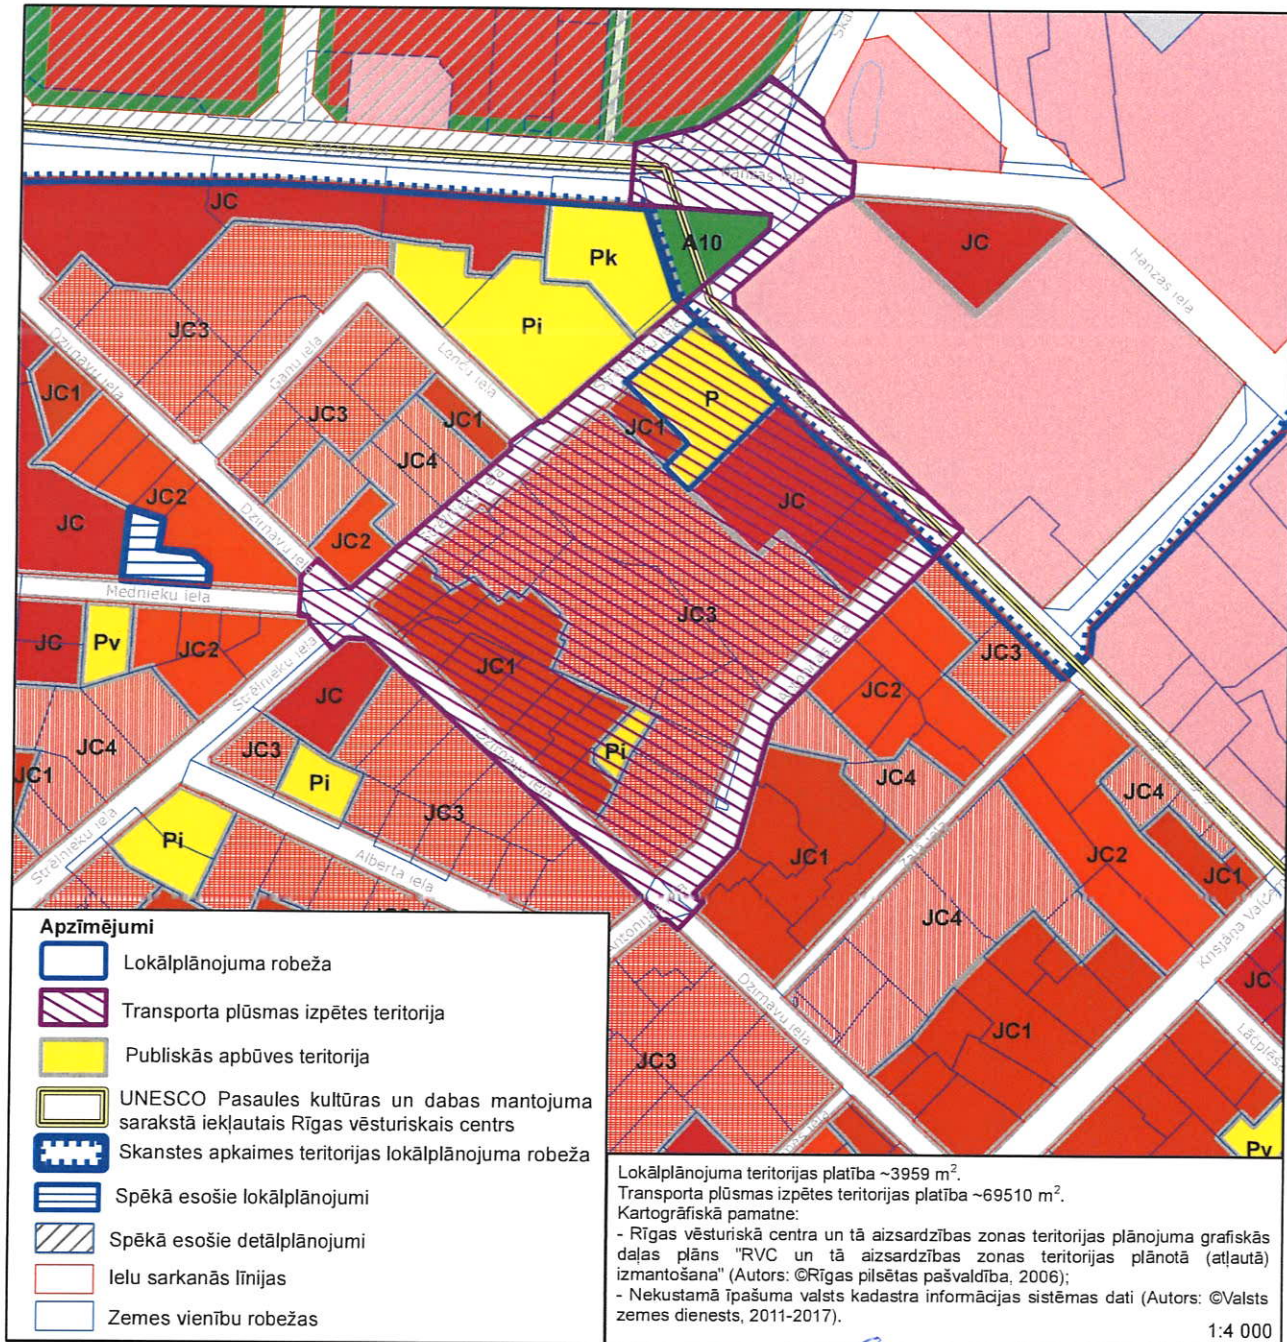

# SITUĀCIJAS PLĀNS

Pielikums darba uzdevumam

## LOKĀLPLĀNOJUMA TERITORIJAS ROBEŽĀ

SIA „Strēlnieku 8” pilnvarotā persona

N.Saminskis

Rīgas domes Pilsētas attīstības departamenta direktora p.i.

A.Krūze

Rīgas domes  
 Pilsētas attīstības departamenta  
 Pilsētvides attīstības pārvaldes  
 Vēsturiskā centra plānošanas nodaļas  
 galvenā teritorijas plānotāja  
 NODAĻAS VADĪTĀJA  
 VIETNIEKA p.i.  
 I. RĒNKVICA  
 18.01.2018