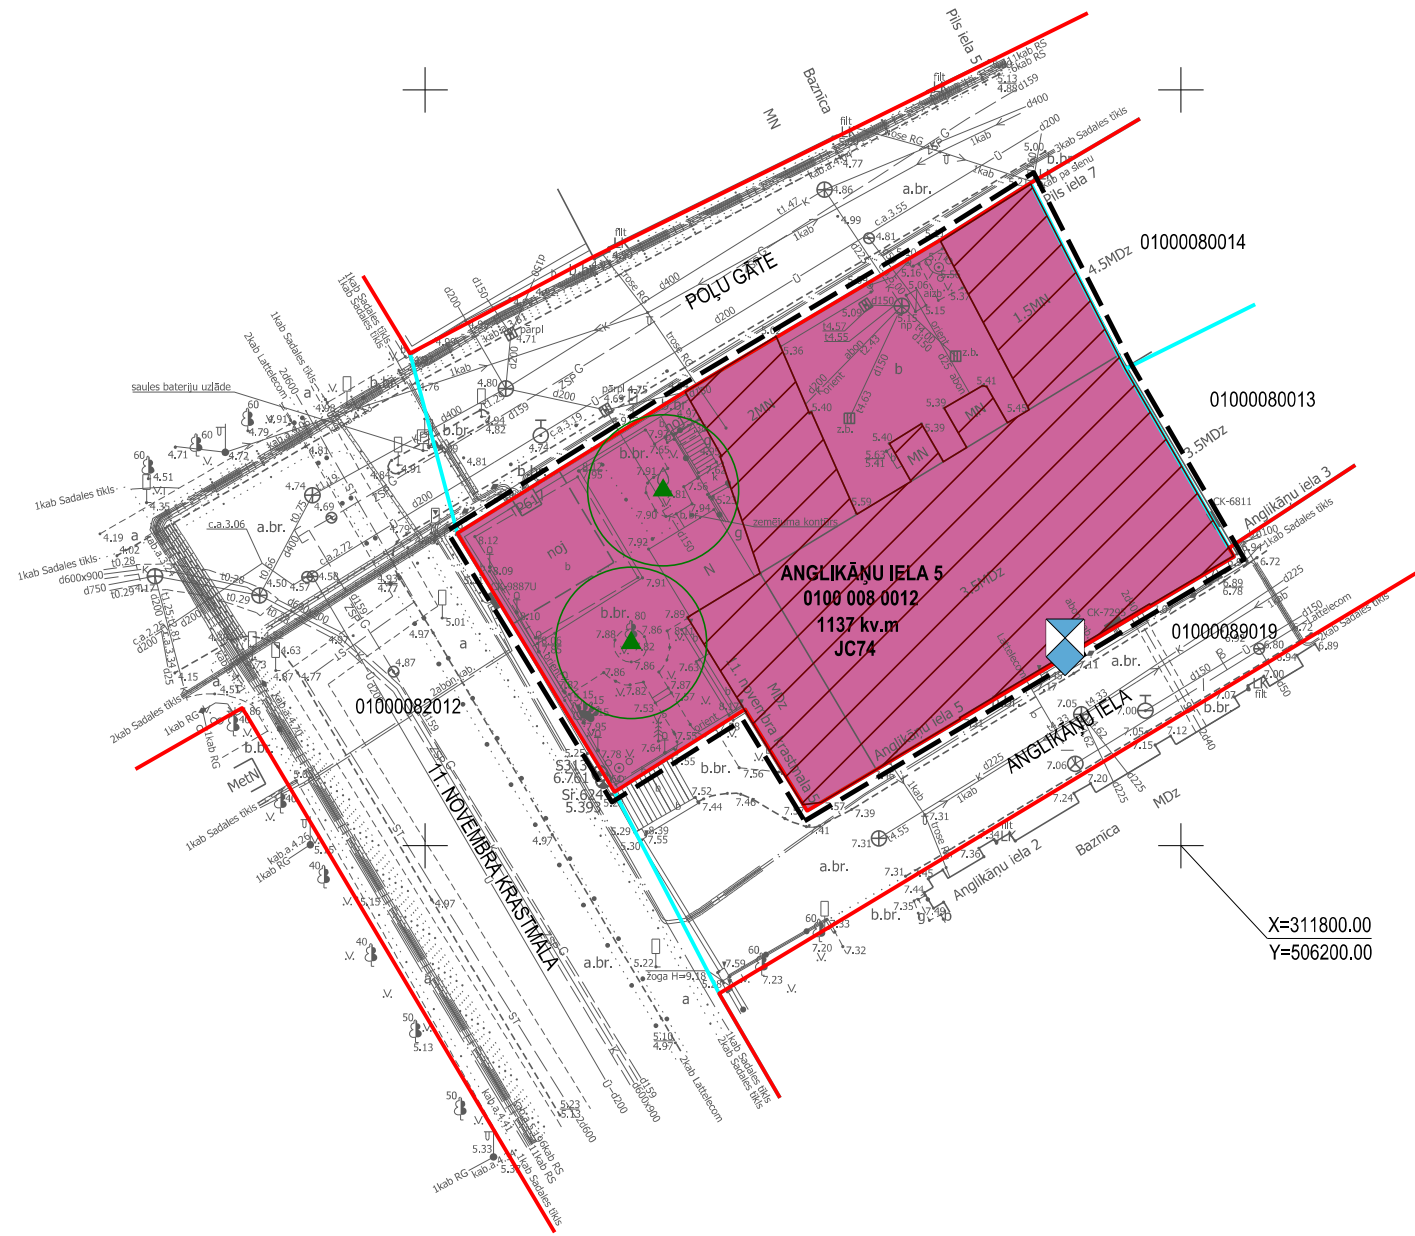

TERITORIJAS FUNKCIONĀLAIS ZONĒJUMS

M 1:500

IZVIETOJUMA SHĒMA

APZĪMĒJUMI	NOSAUKUMS
	LOKĀLPLĀNOJUMA ROBEŽA
	ZEMES VIENĪBAS ROBEŽA
	IELA SARKANAJĀS LĪNIJĀS
ANGLIKĀŅU IELA 5	ZEMES VIENĪBAS ADRESE
0100 008 0012	ZEMES VIENĪBAS KADAISTRA APZĪMĒJUMS
1137 kv.m	ZEMES VIENĪBAS PLATĪBA
	AINAVISKI VĒRTĪGS KOKS
	VALSTS NOZĪMES MĀKSLAS PIEMINEKLIS "PORTĀLS" (NR.7039) (KODS 7314010302)
AIZSARGJOSLAS UN APGRŪTINĀJUMI	
AIZSARGJOSLAS (AIZSARDZĪBAS ZONAS) AP KULTŪRAS PIEMINEKĻIEM	
VISA TERITORIJA	1. UNESCO PASAULES KULTŪRAS MANTOJUMA OBJEKTA "RĪGAS VĒSTURISKAIS CENTRS" (NR. 852) TERITORIJA (KODS 7314010700)
VISA TERITORIJA	2. VALSTS NOZĪMES PILSĒTBŪVNICĪBAS PIEMINEKĻA "RĪGAS PILSĒTAS VĒSTURISKAIS CENTRS" (NR. 7442) TERITORIJA (KODS 7314010602)
VISA TERITORIJA	3. VALSTS NOZĪMES ARHEOLOĢISKĀ PIEMINEKĻA "VECRĪGAS ARHEOLOĢISKAIS KOMPLEKSS" (NR. 2070) TERITORIJA (KODS 7314010202)
	4. VALSTS NOZĪMES ARHITEKTŪRAS PIEMINEKĻA "DZĪVOJAMO ĒKU KOMPLEKSS" (NR. 6563) DAĻA (KODS 7314010104)
FUNKCIONĀLAIS ZONĒJUMS	
	JC74 JAUKTAS CENTRA APBŪVES TERITORIJA