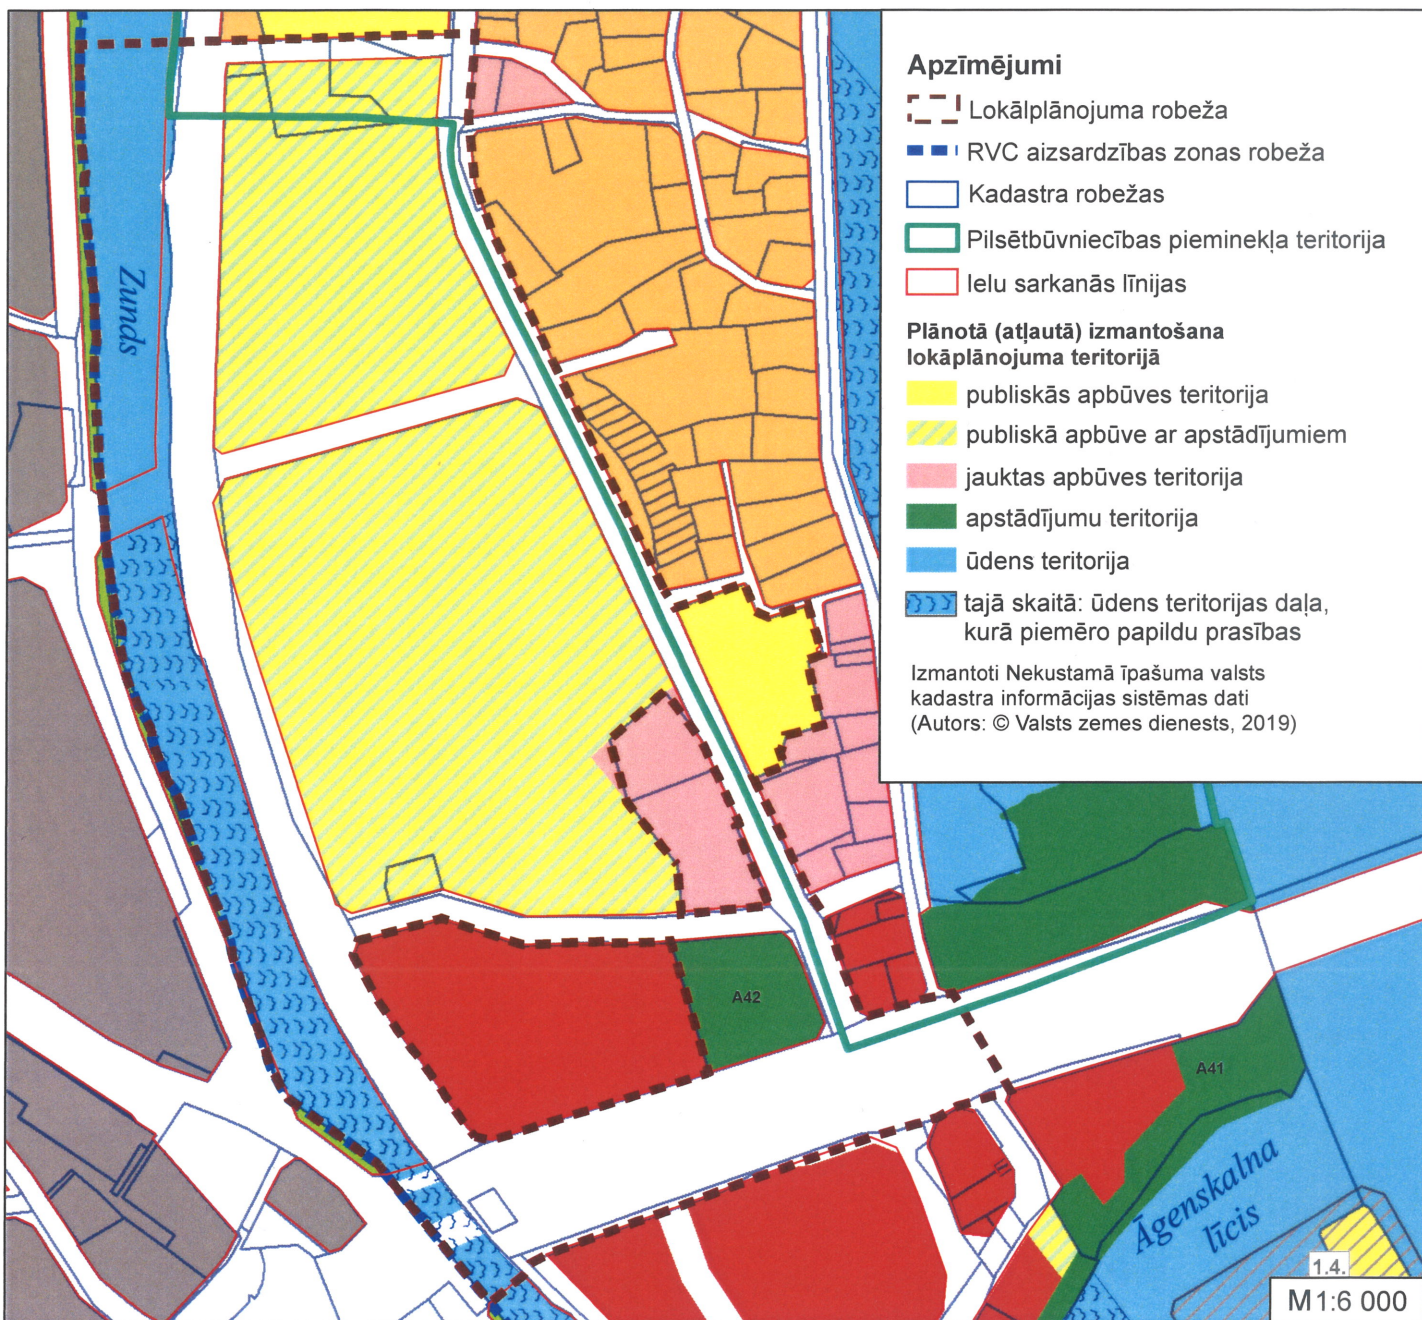

LOKĀLPLĀNOJUMA TERITORIJAS ROBEŽA

Rīgas Tehniskās universitātes rektors

Pilsētvides attīstības pārvaldes vadītāja,
direktora vietnieka pilsētvides attīstības jautājumos p.i.

L. Ribickis
 I. Sirmā