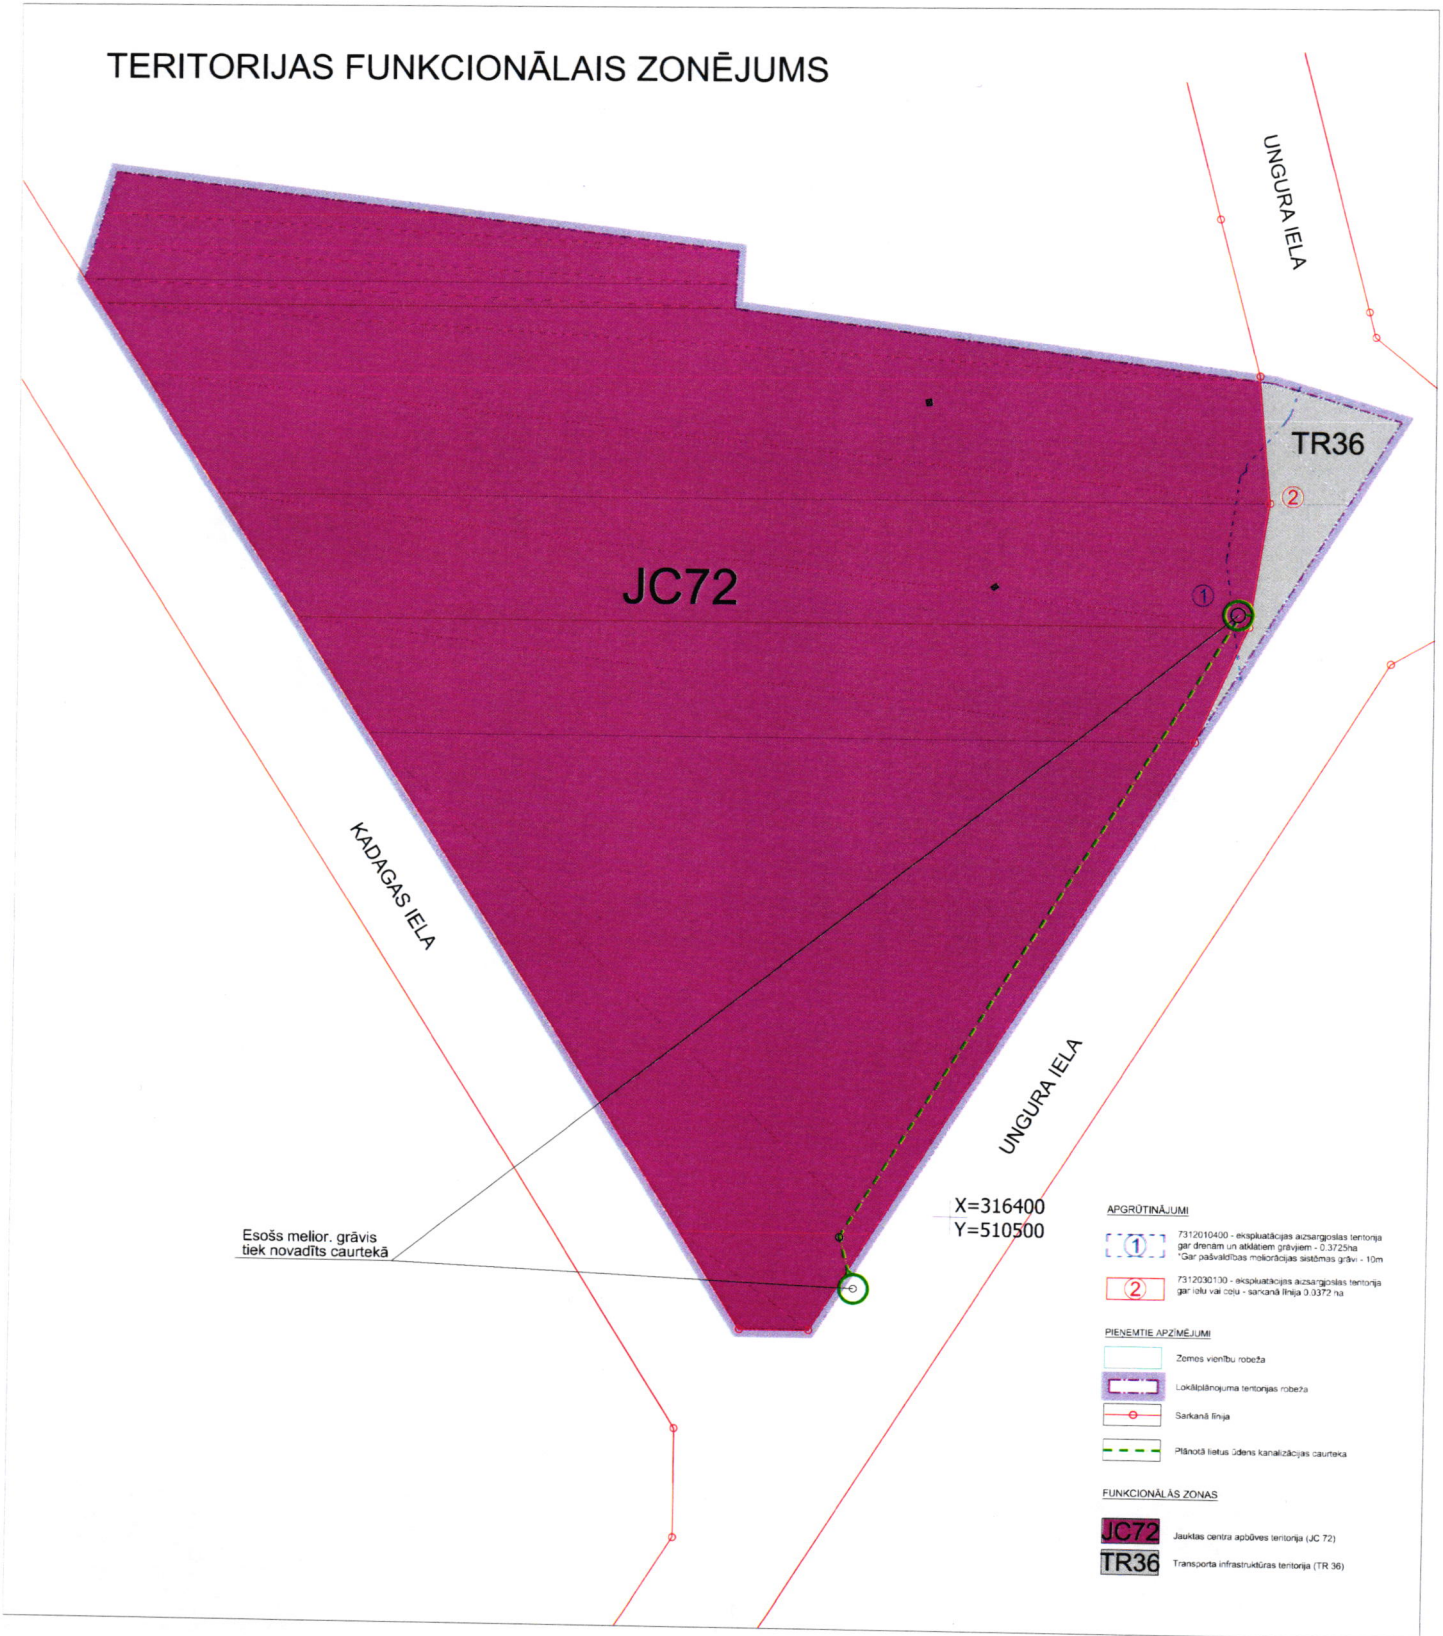

# TERITORIJAS FUNKCIONĀLAIS ZONĒJUMS

Rīgas pilsētas pašvaldības pagaidu administrācijas vadītājs

E.Balševics