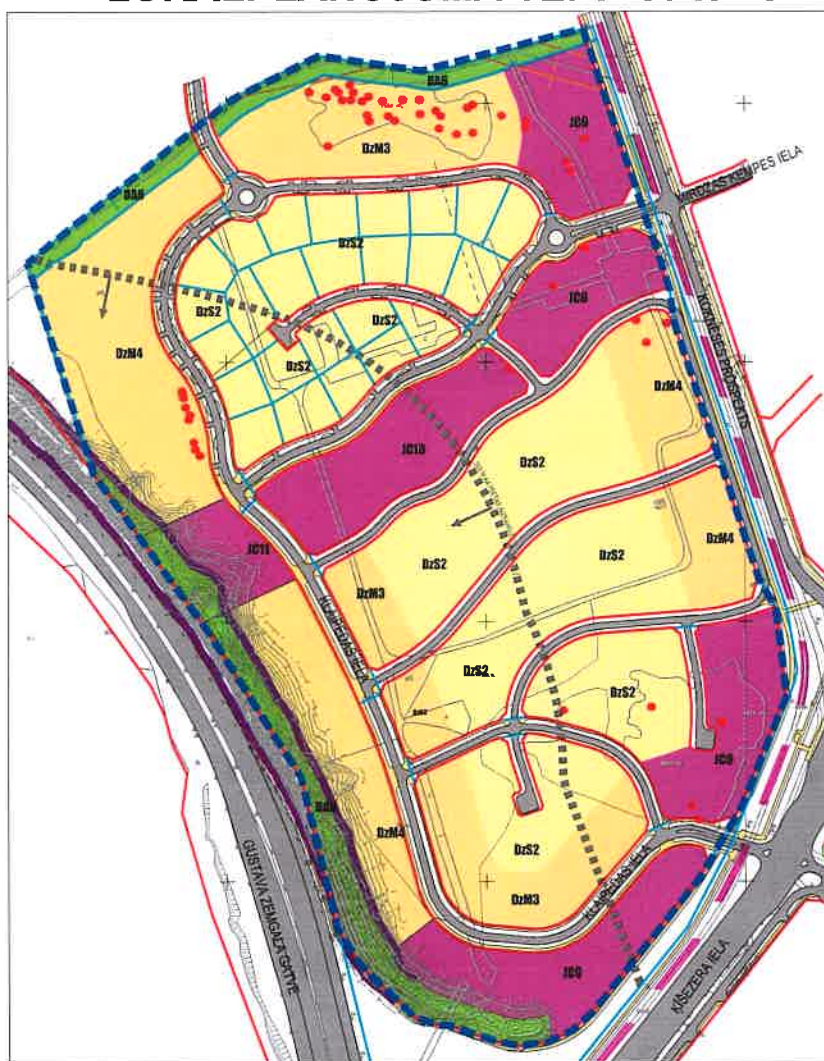

## Situācijas plāns

Pielikums  
darba uzdevumam

## LOKĀLPLĀNOJUMA TERITORIJAS ROBEŽA

Lokāplānojuma teritorijas robeža

Lokāplānojuma teritorijā ir spēkā esošs lokāplānojums (apstiprināts ar Rīgas domes 13.06.2017. saistošajiem noteikumiem Nr.259)

APZĪMĒJUMI	
	BRAUKTUVE
	IETVE
	VELOCĒLIŅŠ
	APZAĻUMOTA TERITORĪJA GAR IELU
	TRAMVAJA SLIEDES
	INŽENIERBŪVES ROBEŽA
	SAGLABĀJAMI KOKI
FUNKCIONĀLAIS ZONĒJUMS	
	JAUKTAS CENTRU APBŪVES TERITORIJAS
	MAZSTĀVU DZĪVOTĀJĀMĀS APBŪVES TERITORĪJA
	TERITORĪJA
	SAYRUPMĀJU APBŪVES TERITORĪJA
	PĀBAS UN APSTĀDĪJUMU TERITORĪJA