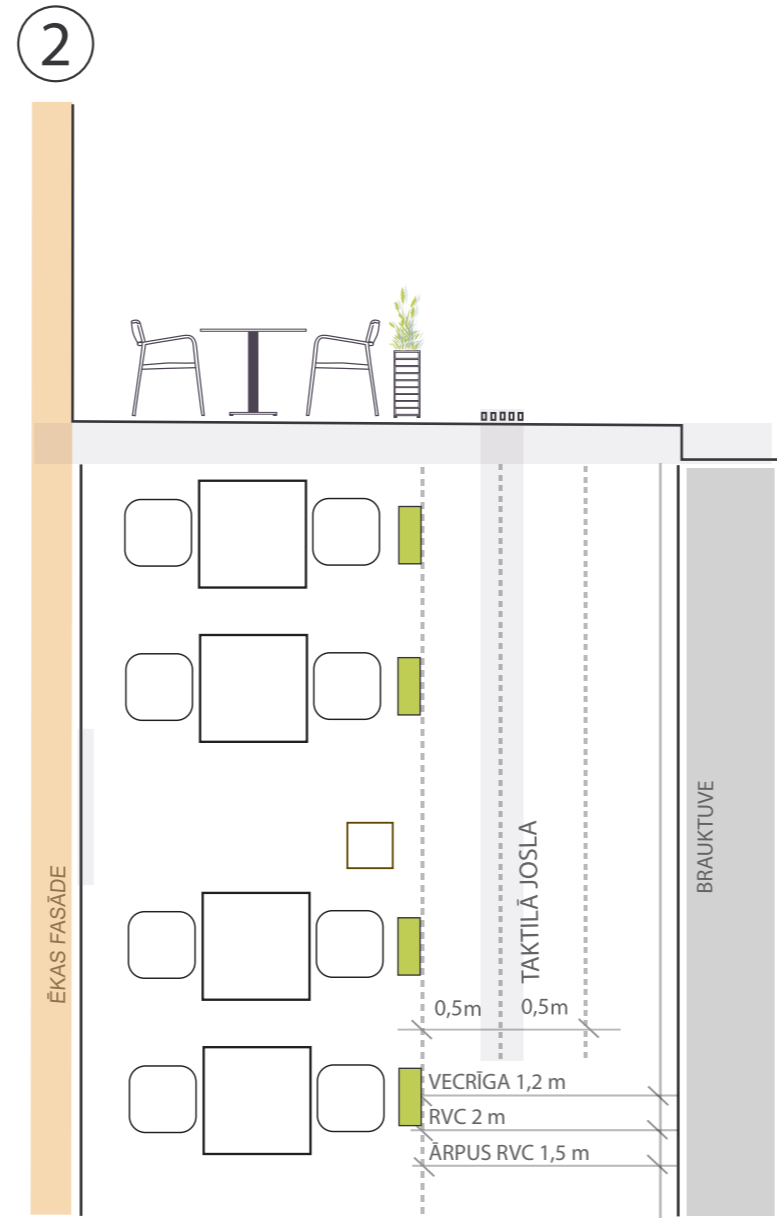

MATERIĀLS IR SAGATAVOTS A3 FORMĀTĀ.

RISINĀJUMI ĀRA KAFEJNĪCAI

Galdi, krēsli un puķu kastes izvietoti pie ēkas fasādes.

Galdi, krēsli un puķu kastes izvietoti uz gājēju ietves blakus esošai taktīlai joslai.