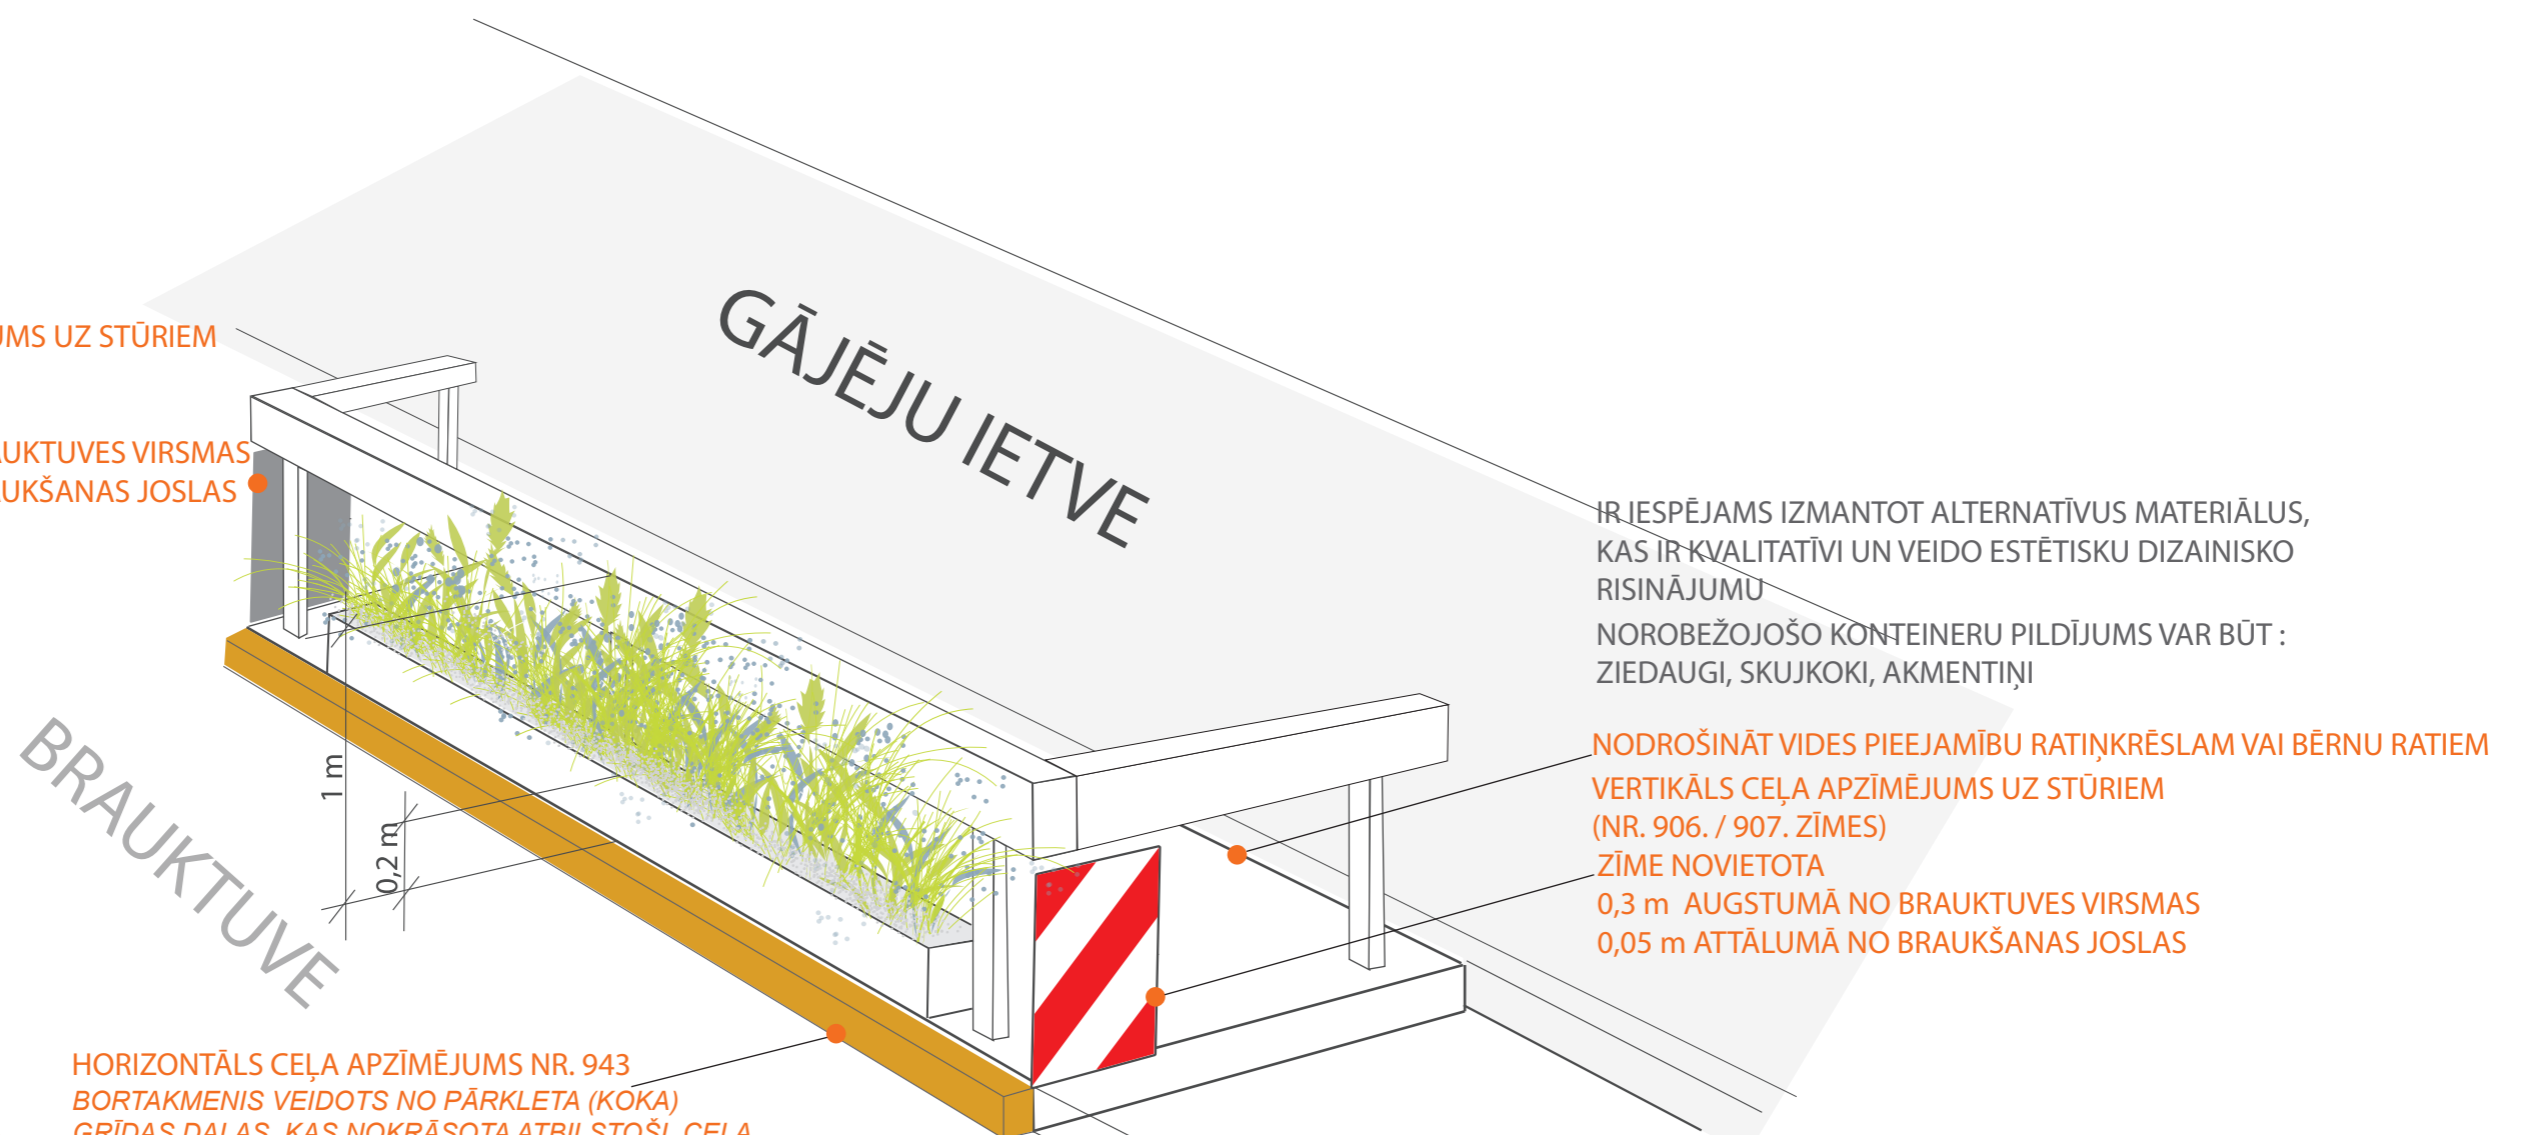

RISINĀJUMS ĀRA KAFEJNĪCAI

PARKLETS 2

VERTIKĀLS CEĻA APZĪMĒJUMS UZ STŪRIEM (NR. 906. / 907. ZĪMES)
ZĪME NOVIETOTA 0,3 m AUGSTUMĀ NO BRAUKTUVES VIRSMAS
0,05 m ATTĀLUMĀ NO BRAUKŠANAS JOSLAS

IR IESPĒJAMS IZMANTOT ALTERNATĪVUS MATERIĀLUS, KAS IR KVALITĀTĪVI UN VEIDO ESTĒTISKU DIZAINISKO RISINĀJUMU
NOROBEŽOJOŠO KONTEINERU PILDĪJUMS VAR BŪT : ZIEDAUGI, SKUJKOKI, AKMENTIŅI

NODROŠINĀT VIDES PIEEJAMĪBU RATIŅKRĒSLAM VAI BĒRNU RATIEM
VERTIKĀLS CEĻA APZĪMĒJUMS UZ STŪRIEM (NR. 906. / 907. ZĪMES)
ZĪME NOVIETOTA 0,3 m AUGSTUMĀ NO BRAUKTUVES VIRSMAS
0,05 m ATTĀLUMĀ NO BRAUKŠANAS JOSLAS

HORIZONTĀLS CEĻA APZĪMĒJUMS NR. 943
BORTAKMENS VEIDOTS NO PĀRKLETA (KŌKA) GRĪDAS DAĻAS, KAS NOKRĀSOTA ATBILSTOŠI CEĻA APZĪMĒJUMA NR.943 KRĀSAI

PARKLETA GRĪDAS AUGSTUMS IR PIELĪDZINĀMS IELAS BORTAKMENS AUGSTUMAM, LAI TIKTU NODROŠINĀTA VIDES PIEEJAMĪBA

AIZLIEGTS
NOVIETOT UZ GŪLIJAS

AIZLIEGTS
NOVIETOT HIDRANTA AIZSARGZONA 1,5 m

VERTIKĀLS CEĻA APZĪMĒJUMS NR. 906

VERTIKĀLS CEĻA APZĪMĒJUMS NR. 907