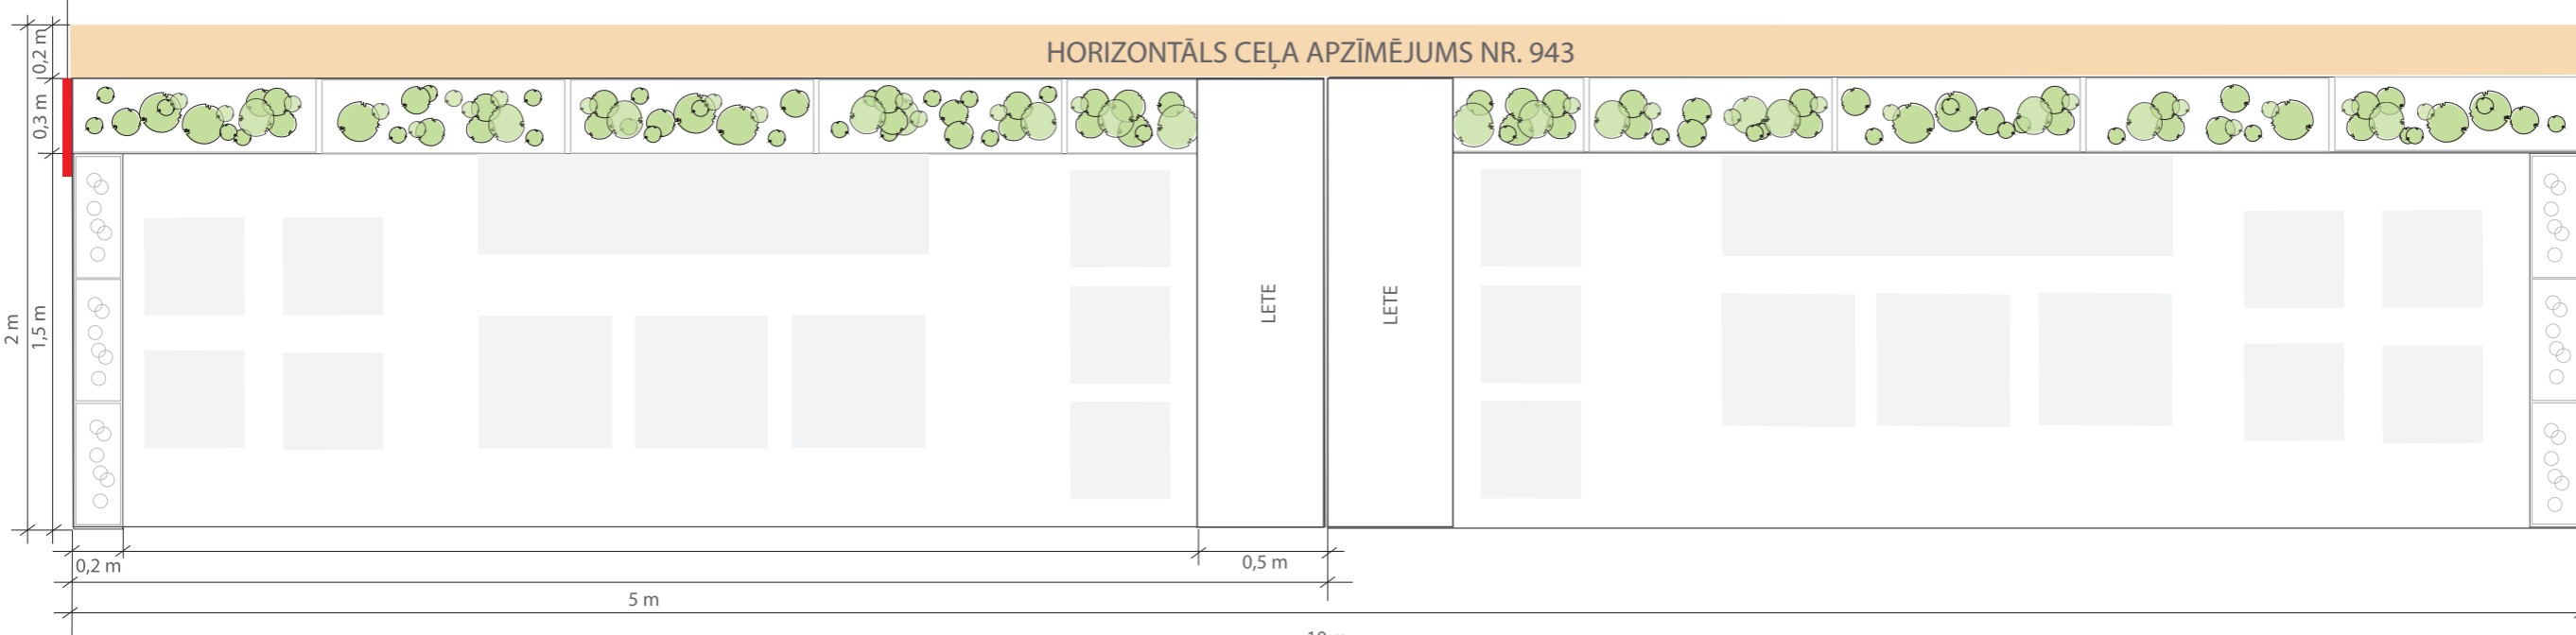

VERTIKĀLS CEĻA APZĪMĒJUMS
NR. 907

- MĒBEĻU GRUPO SKAITAM UN MĒBEĻU KOMPLEKTĀCIJAI IR INFORMATĪVA NOZĪME
- ZIEDAUGU KONTEINERI GAR BRAUCAMO DAĻU
  GARUMS 0,1 m MAKSIMĀLAIS AUGSTUMS 0,8 m, MINIMĀLAIS AUGSTUMS 0,4 m PLATUMS 0,3 m
- ZIEDAUGU KONTEINERI SĀNU DAĻĀ
  GARUMS 0,5 m MAKSIMĀLAIS AUGSTUMS 0,8 m, MINIMĀLAIS AUGSTUMS 0,4 m PLATUMS 0,2 m

(Pēc izvēles var kombinēt augstos un zemos konteinerus attiecībā 50 : 50.)

KRĀSU PALETE

KOKS

RGB 215, 194, 174

PINUMS

RGB 220, 191, 156

RGB 145, 118, 86

RGB 58, 49, 38

RGB 37, 34, 29

RGB 51, 19, 50

RGB 77, 77, 79

RGB 101, 102, 104

RGB 183, 184, 180