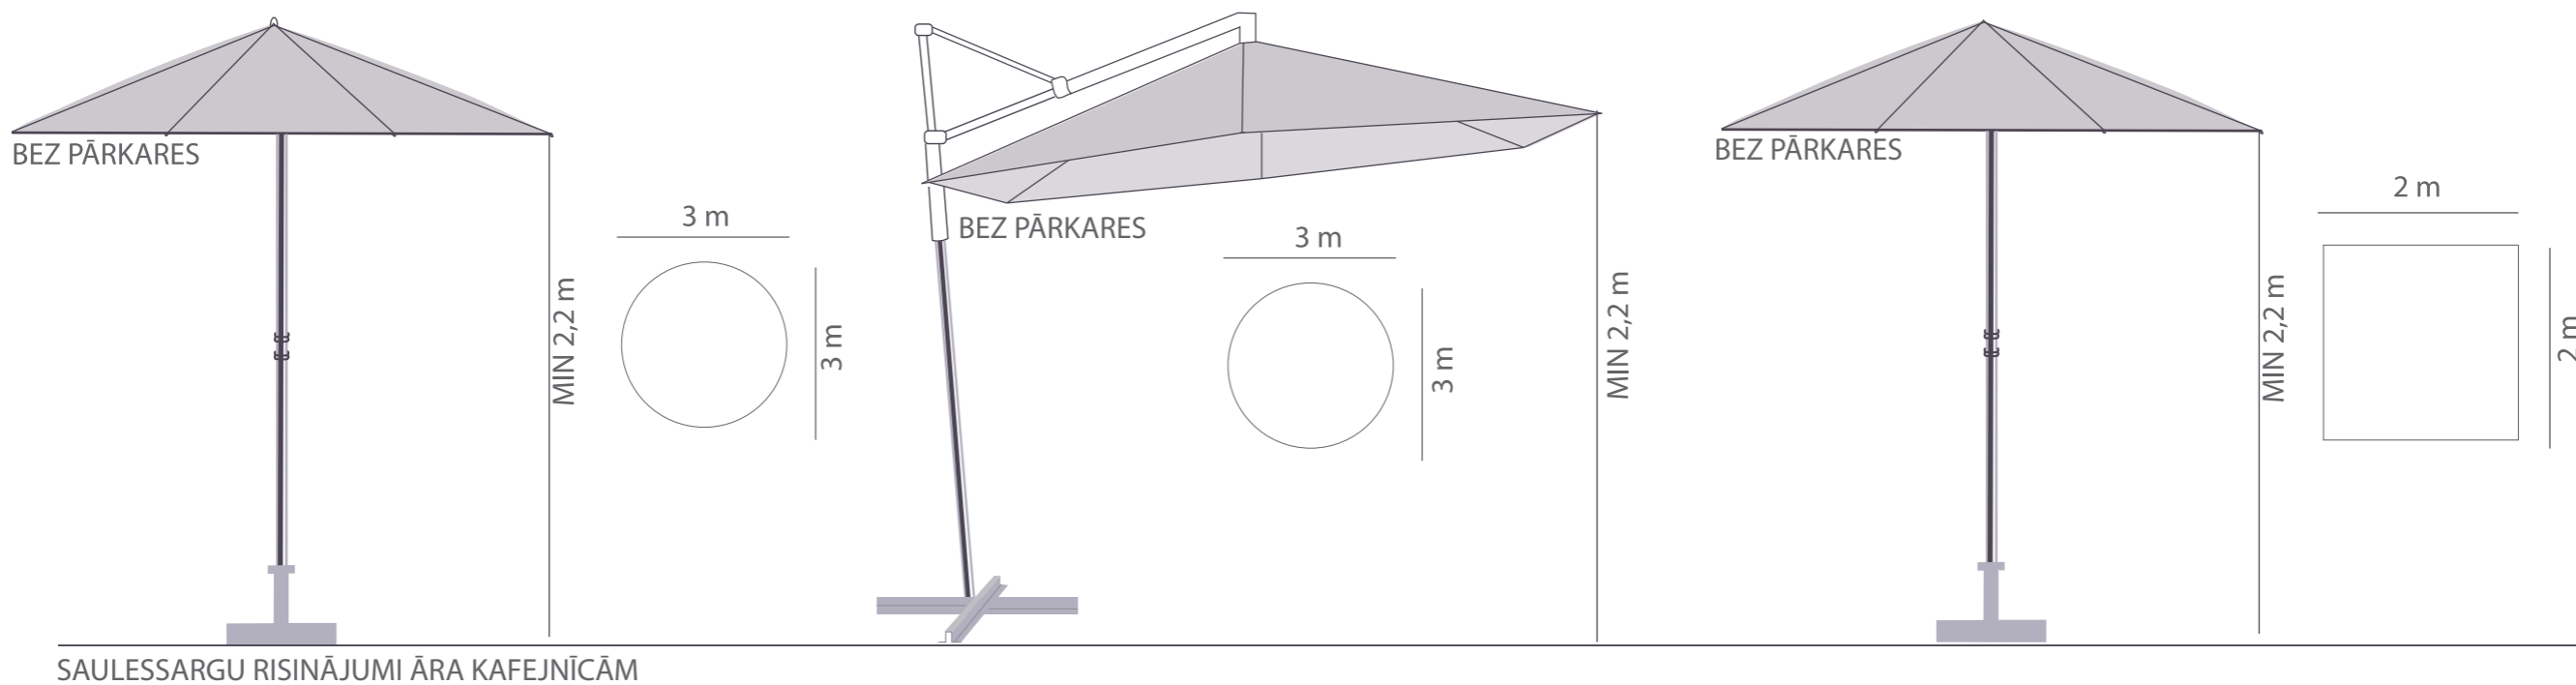

RGB 51, 19, 50

RGB 77, 77, 79

RGB 101, 102, 104

RGB 183, 184, 180

SAULESSARGA GABARĪTI DRĪKST ATRASTIES TIKAI PĀRKLETA TERITORIJĀ

MAX PIEĻAUJAMĀIS SAULESSARGA DIAMETRS!

IETEICAMĀ DIZAINA MĒBEĻU PARAUGI ĀRA KAFEJNĪCĀM