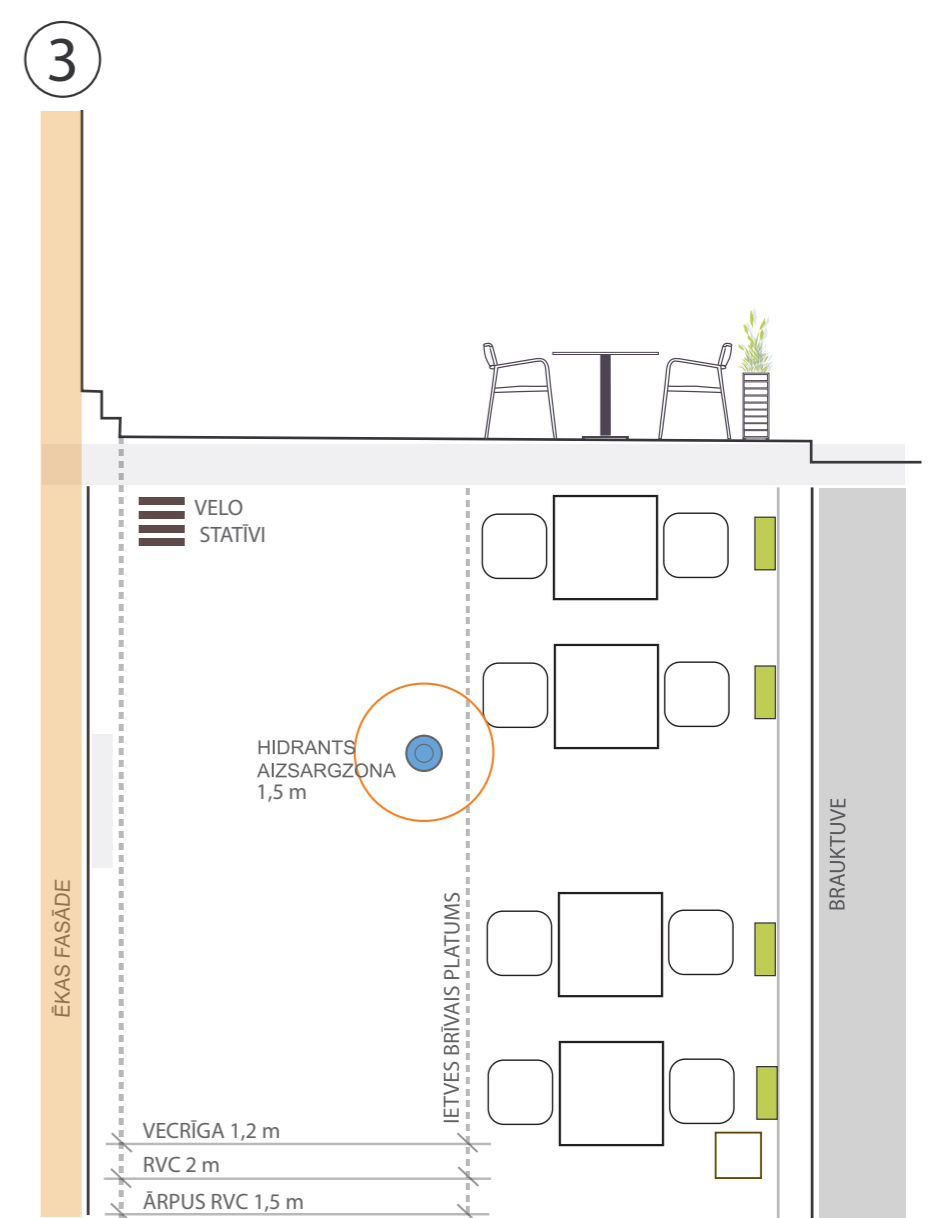

MATERIĀLS IR SAGATAVOTS A3 FORMĀTĀ.

RISINĀJUMI ĀRA KAFEJNĪCAI

Galdi, krēsli un puķu kastes izvietoti pie ēkas fasādes.

Galdi, krēsli un puķu kastes izvietoti uz gājēju ietves blakus esošai taktīlai joslai.

Galdi, krēsli un puķu kastes izvietoti uz gājēju ietves pie braucamās daļas.

KRĀSU PALETTE

KOKS

RGB 215, 194, 174

PINUMS

RGB 220, 191, 156

RGB 145, 118, 86

RGB 58, 49, 38