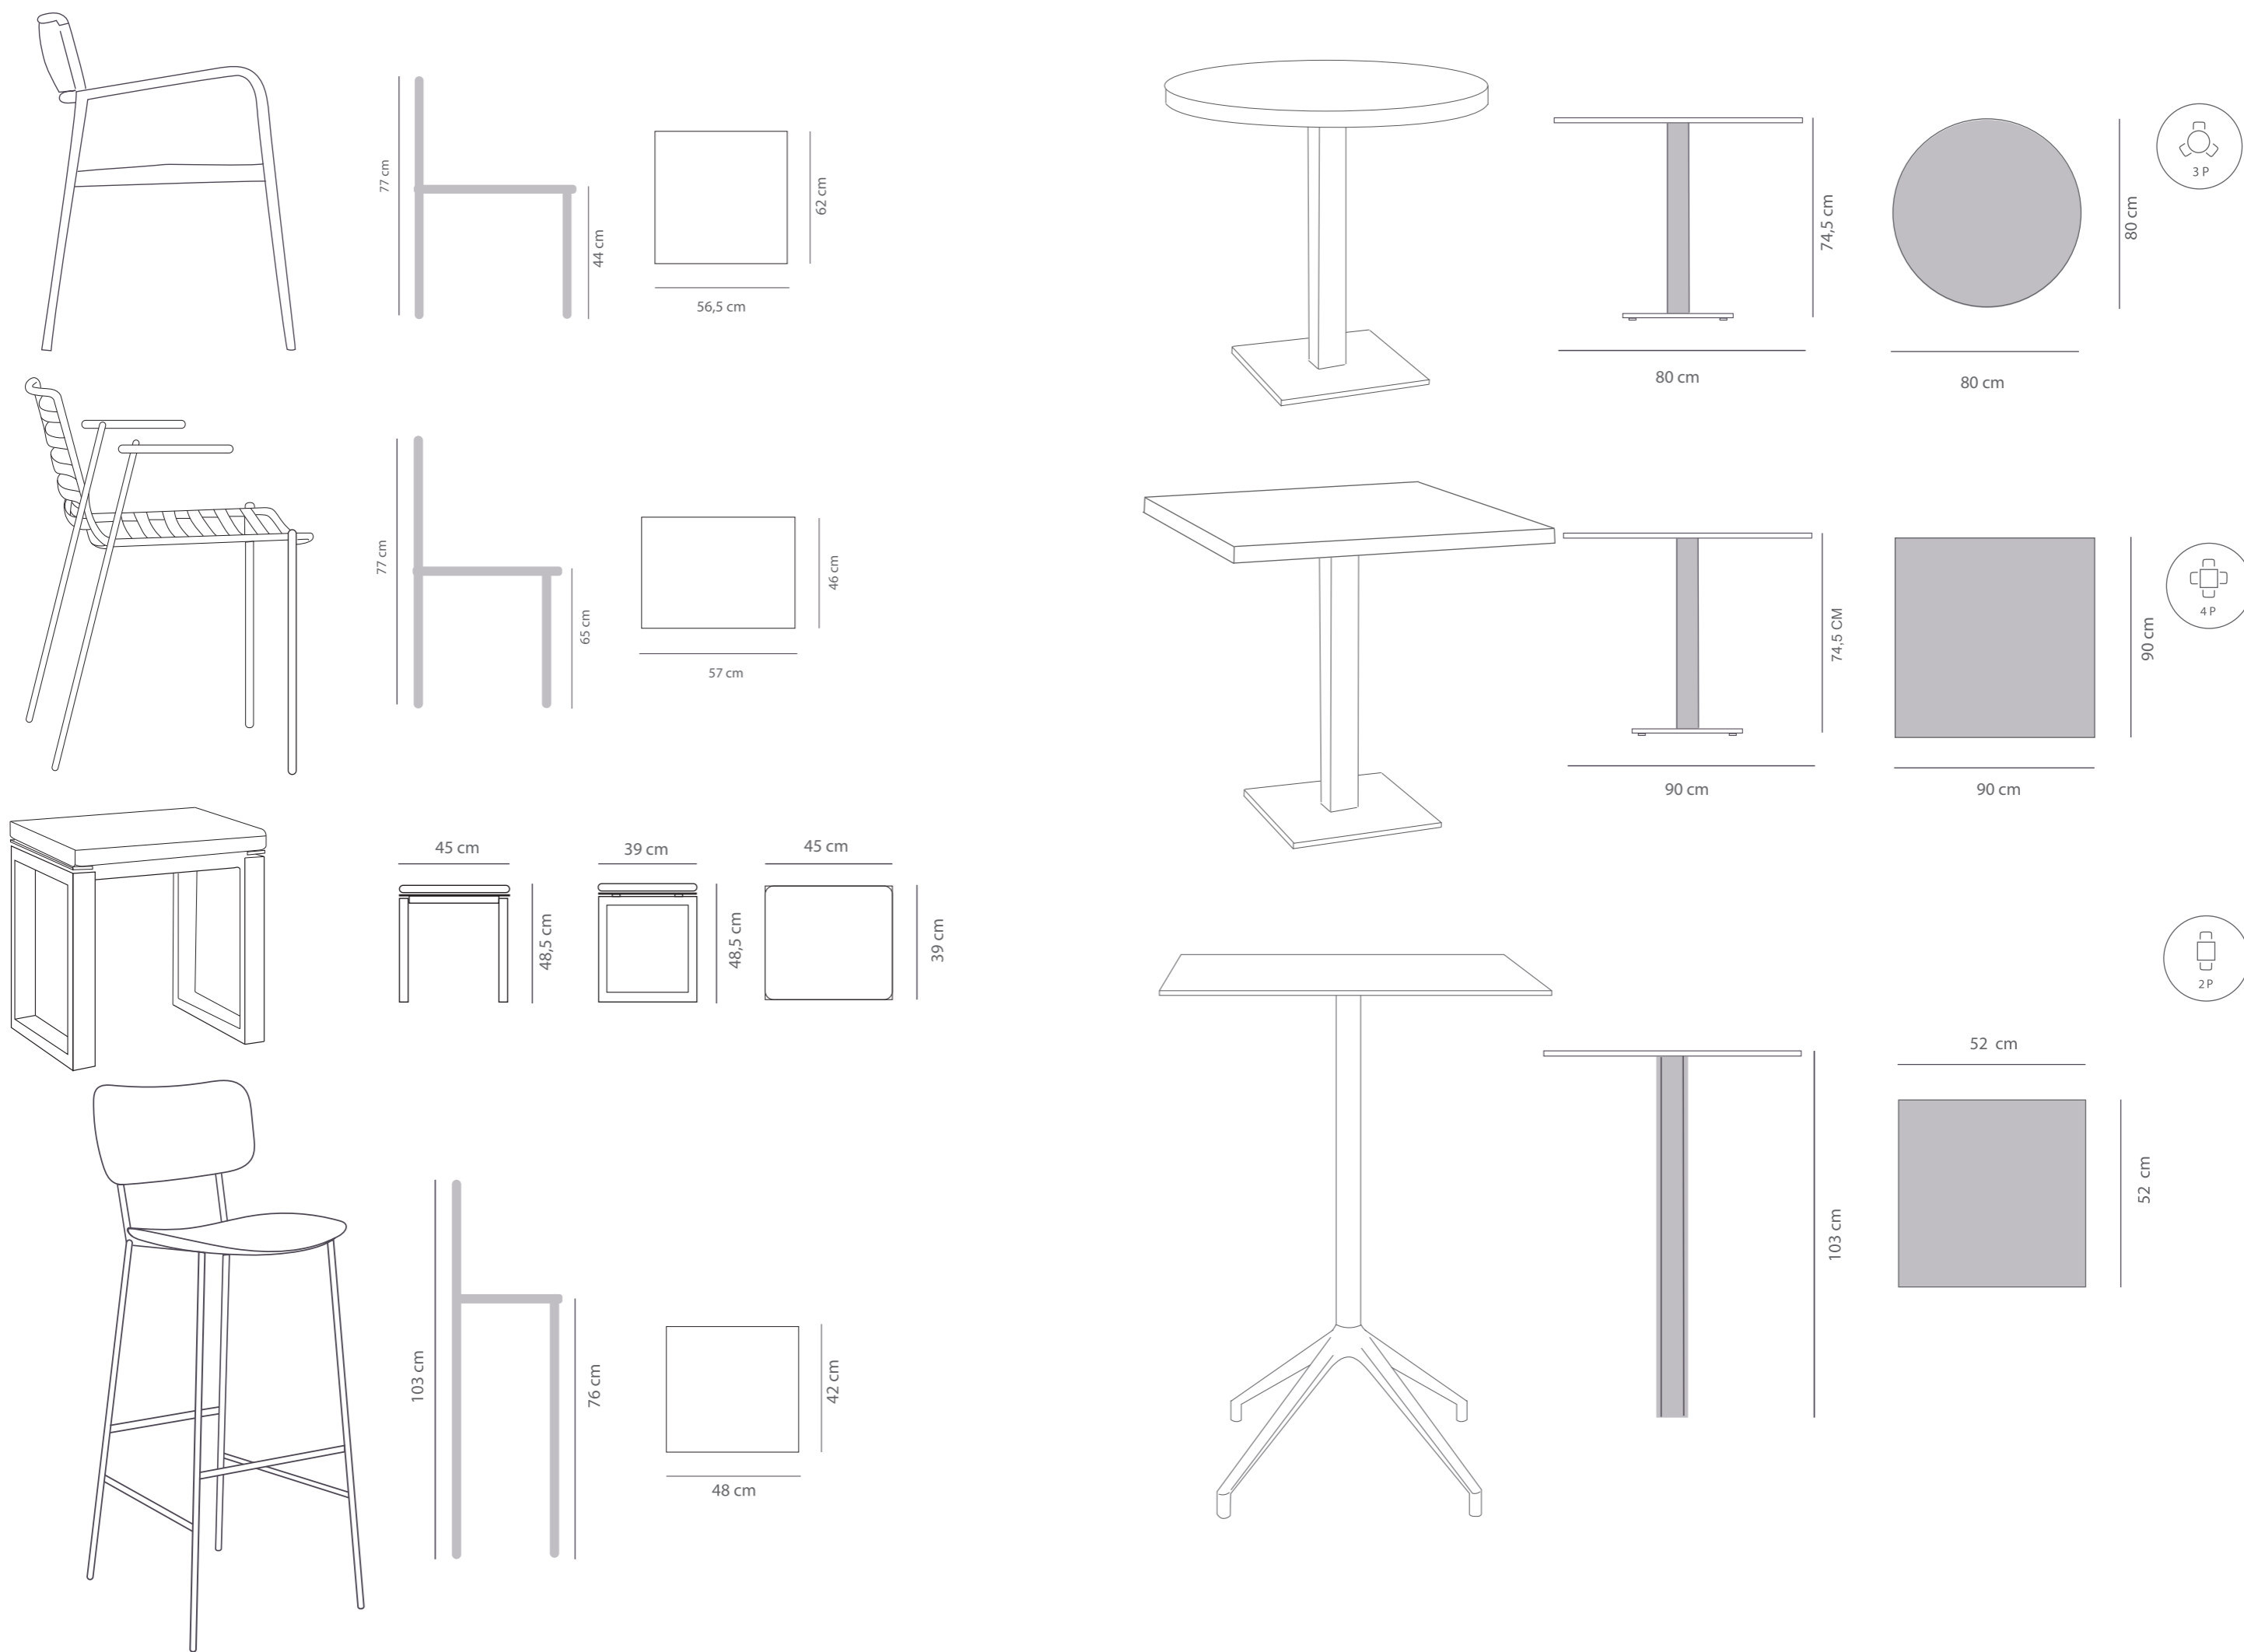

RGB 51, 19, 50

RGB 77, 77, 79

RGB 101, 102, 104

RGB 183, 184, 180

SAULESSARGA GABARĪTI DRĪKST ATRASTIES TIKAI PĀRKLETA TERITORIJĀ

MAX PIEĻAUJAMĀIS SAULESSARGA DIAMETRS!

IETEICAMĀ DIZAINA MĒBEĻU PARAUGI ĀRA KAFEJNĪCĀM