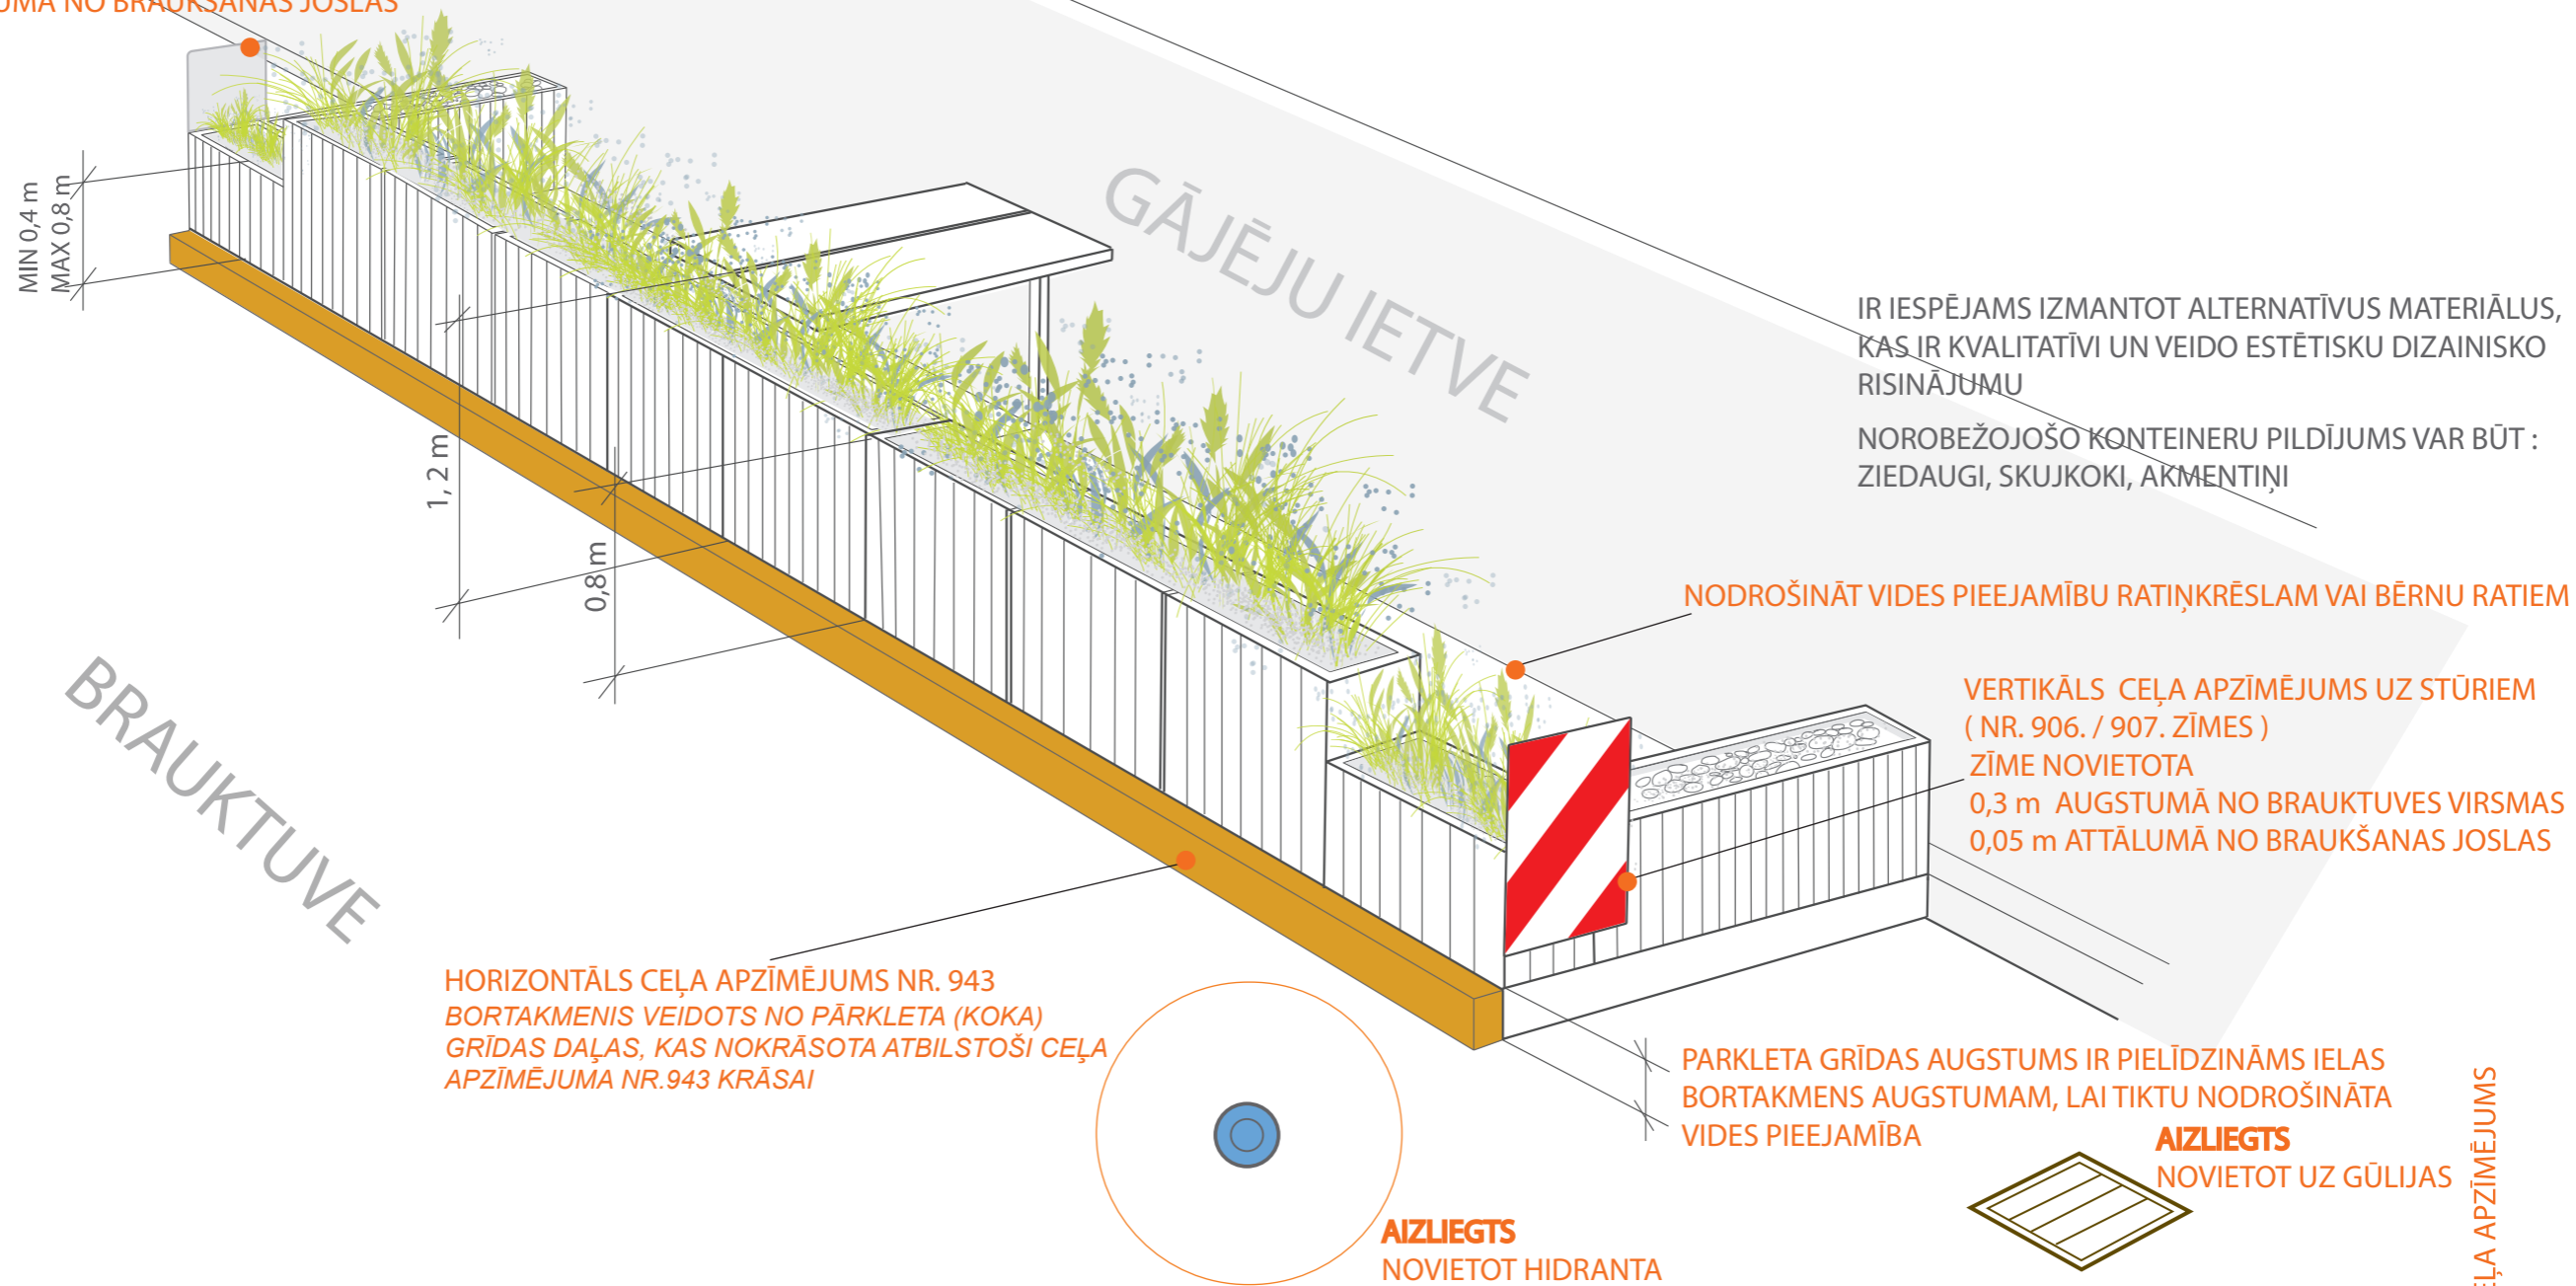

RISINĀJUMS ĀRA KAFEJNĪCAI

PARKLETS 1

VERTIKĀLS CEĻA APZĪMĒJUMS UZ STŪRIEM
(NR. 906. / 907. ZĪMES)
ZĪME NOVIETOTA
0,3 m AUGSTUMĀ NO BRAUKTUVES VIRSMAS
0,05 m ATTĀLUMĀ NO BRAUKŠANAS JOSLAS

IR IESPĒJAMS IZMANTOT ALTERNATĪVUS MATERIĀLUS,
KAS IR KVALITĀTĪVI UN VEIDO ESTĒTISKU DIZAINISKO
RISINĀJUMU

NORBEŽOJOŠO KONTEINERU PILDĪJUMS VAR BŪT :
ZIEDAUGI, SKUJKOKI, ĀKMENTIŅI!

NODROŠINĀT VIDES PIEEJAMĪBU RATIŅKRĒSLAM VAI BĒRNU RATIEM

VERTIKĀLS CEĻA APZĪMĒJUMS UZ STŪRIEM
(NR. 906. / 907. ZĪMES)
ZĪME NOVIETOTA
0,3 m AUGSTUMĀ NO BRAUKTUVES VIRSMAS
0,05 m ATTĀLUMĀ NO BRAUKŠANAS JOSLAS

HORIZONTĀLS CEĻA APZĪMĒJUMS NR. 943
BORTAKMENIS VEIDOTS NO PĀRKLETA (KOKA)
GRĪDAS DAĻAS, KAS NOKRĀSOTA ATBILSTOŠI CEĻA
APZĪMĒJUMA NR.943 KRĀSAI

PARKLETA GRĪDAS AUGSTUMS IR PIELĪDZINĀMS IELAS
BORTAKMENS AUGSTUMAM, LAI TIKTU NODROŠINĀTA
VIDES PIEEJAMĪBA

AIZLIEGTS
NOVIETOT UZ GŪLIJAS

AIZLIEGTS
NOVIETOT HIDRANTA
AIZSARGZONA 1,5 m

VERTIKĀLS CEĻA APZĪMĒJUMS
NR. 906