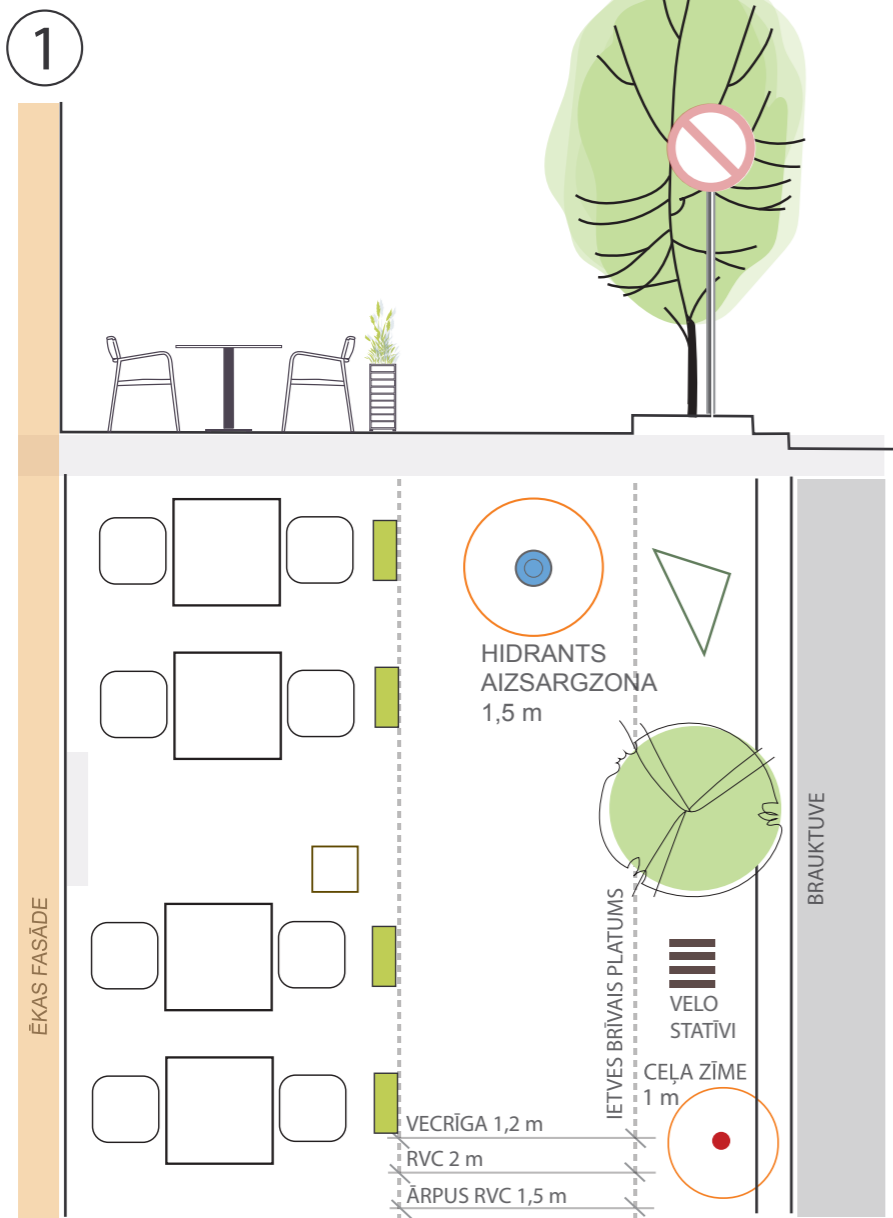

TIPVEIDA RISINĀJUMI ĀRA KAFEJNĪCĀM *PARKLETIEM**

IEVĒROJOT ŠOS NOSACĪJUMUS, NAV JĀVEIC PAPILDUS SASKAŅOŠANAS PROCESS RĪGAS PILSĒTAS BŪVVALDĒ.

* IETVES PAPLAŠINĀJUMS, KAS IZVEIDOTS AUTOSTĀVVIETAS TERITORIJĀ UN NODROŠINA REKREĀCIJAS FUNKCIJU.

MATERIĀLS IR SAGATAVOTS A3 FORMĀTĀ.

RISINĀJUMI ĀRA KAFEJNĪCAI

Galdi, krēsli un puķu kastes izvietoti pie ēkas fasādes.

Galdi, krēsli un puķu kastes izvietoti uz gājēju ietves blakus esošai taktīlai joslai.

Galdi, krēsli un puķu kastes izvietoti uz gājēju ietves pie braucamās daļas.

KRĀSU PALETTE

KOKS

RGB 215, 194, 174

PINUMS

RGB 220, 191, 156

RGB 145, 118, 86

RGB 58, 49, 38