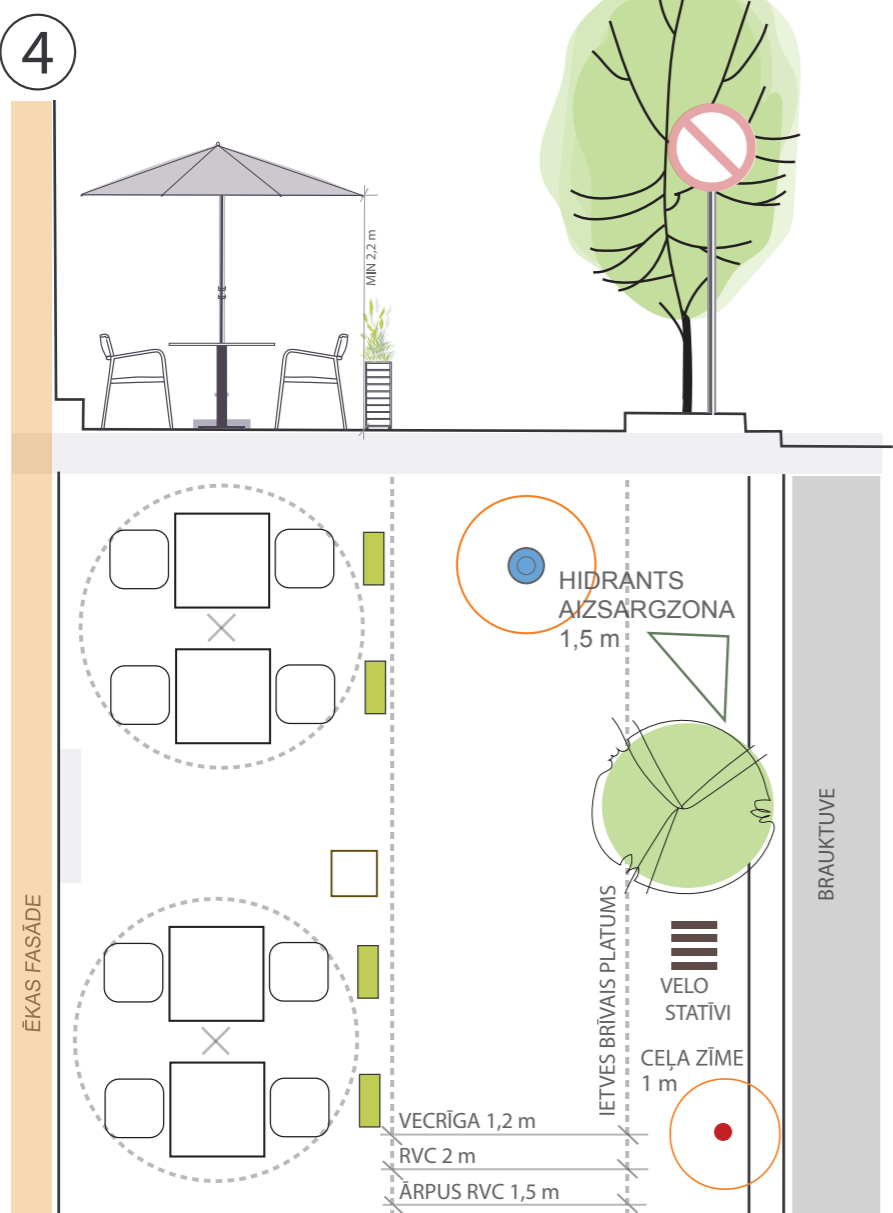

MATERIĀLS IR SAGATAVOTS A3 FORMĀTĀ.

RISINĀJUMI ĀRA KAFEJNĪCAI

Galdi, krēsli un puķu kastes izvietoti pie ēkas fasādes.

Galdi, krēsli un puķu kastes izvietoti uz gājēju ietves blakus esošai taktīlai joslai.

Galdi, krēsli un puķu kastes izvietoti uz gājēju ietves pie braucamās daļas.

KRĀSU PALETTE

KOKS

RGB 215, 194, 174

PINUMS

RGB 220, 191, 156

RGB 145, 118, 86

RGB 58, 49, 38

RGB 37, 34, 29

RGB 51, 19, 50

RGB 77, 77, 79

RGB 101, 102, 104

RGB 183, 184, 180

MĒBEĻU GRUPU SKAITAM UN MĒBEĻU KOMPLEKTĀCIJAI IR INFORMATĪVA NOZĪME

RISINĀJUMI ĀRA KAFEJNĪCAI

Galdi, krēsli, saulesargi un puķu kastes izvietoti pie ēkas fasādes.

Galdi, krēsli, saulesargi un puķu kastes izvietoti uz gājēju ietves blakus esošai taktīlai joslai.

Galdi, krēsli, saulesargi un puķu kastes izvietoti uz gājēju ietves pie brauktuves.

KRĀSU PALETTE

KOKS

RGB 215, 194, 174