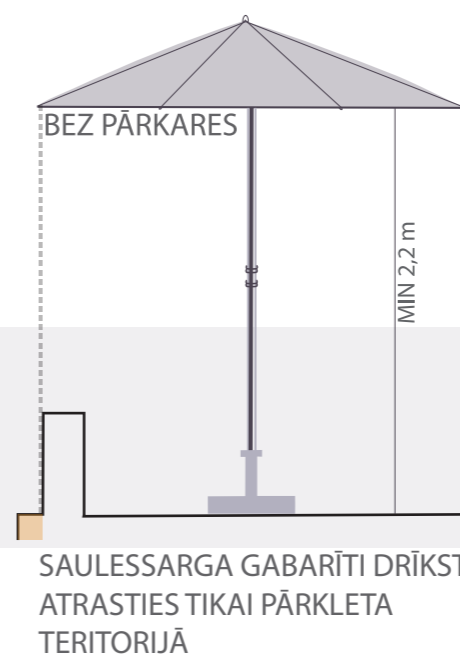

SAULESSARGA GABARĪTI DRĪKST ATRASTIES TIKAI PĀRKLETA TERITORIJĀ

MAX PIEĻAUJAMĀIS SAULESSARGA DIAMETRS!