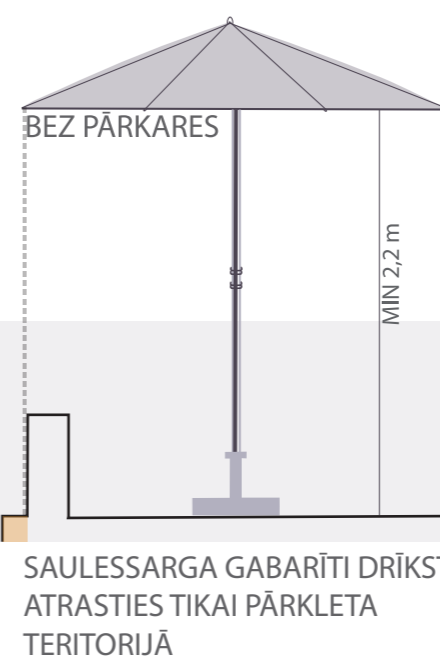

VERTIKĀLS CEĻA APZĪMĒJUMS
NR. 907

- MĒBEĻU GRUPO SKAITAM UN MĒBEĻU KOMPLEKTĀCIJAI IR INFORMATĪVA NOZĪME
- ZIEDAUGU KONTEINERI GAR BRAUCAMO DAĻU
GARUMS 0,1 m MAKSIMĀLAIS AUGSTUMS 0,8 m, MINIMĀLAIS AUGSTUMS 0,4 m PLATUMS 0,3 m
- ZIEDAUGU KONTEINERI SĀNU DAĻĀ
GARUMS 0,5 m MAKSIMĀLAIS AUGSTUMS 0,8 m, MINIMĀLAIS AUGSTUMS 0,4 m PLATUMS 0,2 m

(Pēc izvēles var kombinēt augstos un zemos konteinerus attiecībā 50 : 50.)

KRĀSU PALETE

KOKS

RGB 215, 194, 174

PINUMS

RGB 220, 191, 156

RGB 145, 118, 86

RGB 58, 49, 38

RGB 37, 34, 29

RGB 51, 19, 50

RGB 77, 77, 79

RGB 101, 102, 104

RGB 183, 184, 180

1,8 m
1,8 m

MAX PIEĻAUJAMĀIS
SAULESSARGA
DIAMETRS !

RISINĀJUMS ĀRA KAFEJNĪCAI