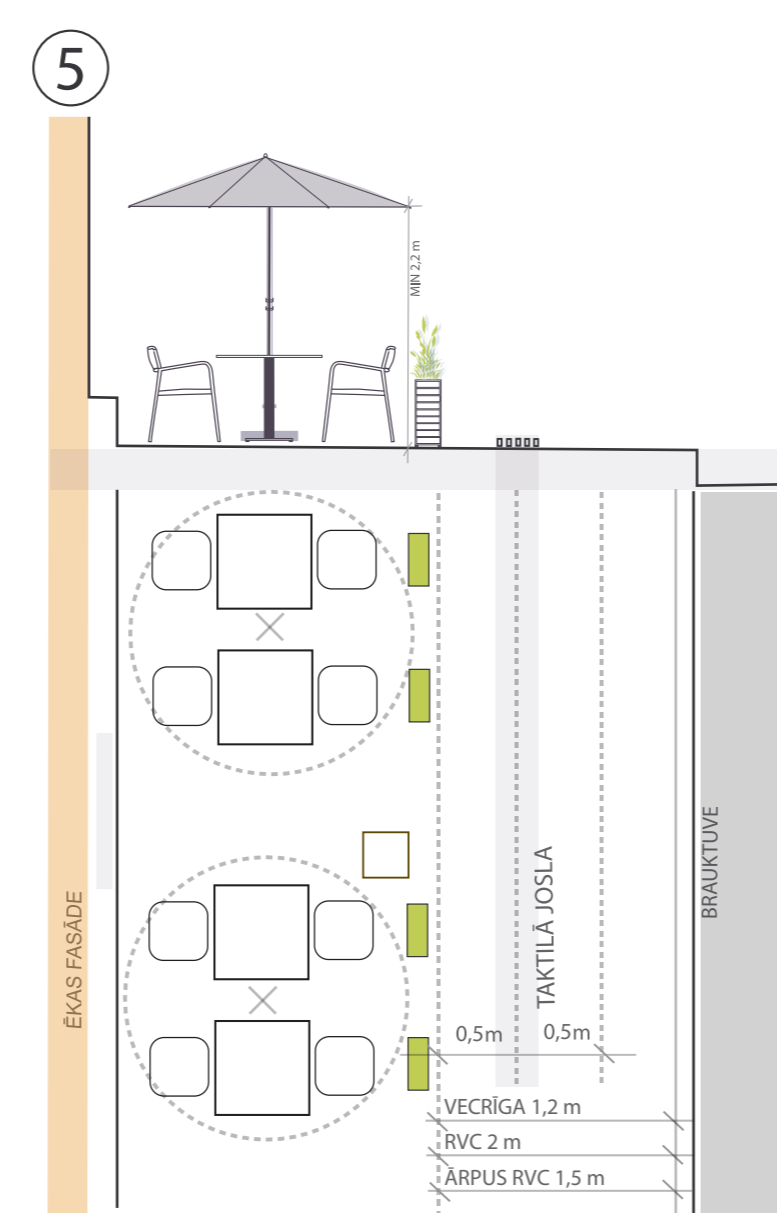

RGB 37, 34, 29

RGB 51, 19, 50

RGB 77, 77, 79

RGB 101, 102, 104

RGB 183, 184, 180

MĒBEĻU GRUPU SKAITAM UN MĒBEĻU KOMPLEKTĀCIJAI IR INFORMATĪVA NOZĪME

RISINĀJUMI ĀRA KAFEJNĪCAI

Galdi, krēsli, saulesargi un puķu kastes izvietoti pie ēkas fasādes.