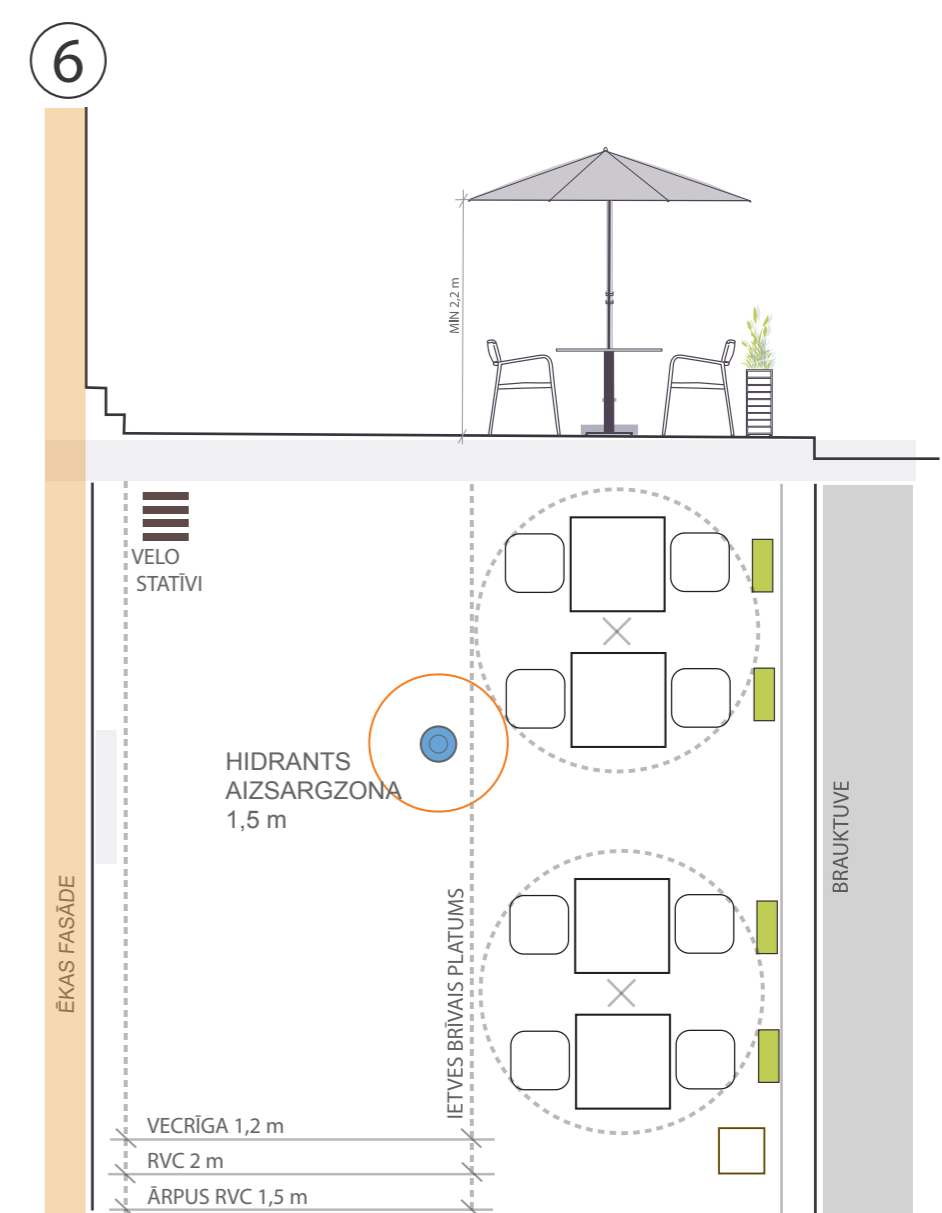

RGB 37, 34, 29

RGB 51, 19, 50

RGB 77, 77, 79

RGB 101, 102, 104

RGB 183, 184, 180

MĒBEĻU GRUPU SKAITAM UN MĒBEĻU KOMPLEKTĀCIJAI IR INFORMATĪVA NOZĪME

RISINĀJUMI ĀRA KAFEJNĪCAI

Galdi, krēsli, saulesargi un puķu kastes izvietoti pie ēkas fasādes.

Galdi, krēsli, saulesargi un puķu kastes izvietoti uz gājēju ietves blakus esošai taktīlai joslai.

Galdi, krēsli, saulesargi un puķu kastes izvietoti uz gājēju ietves pie brauktuves.

KRĀSU PALETTE

KOKS

RGB 215, 194, 174