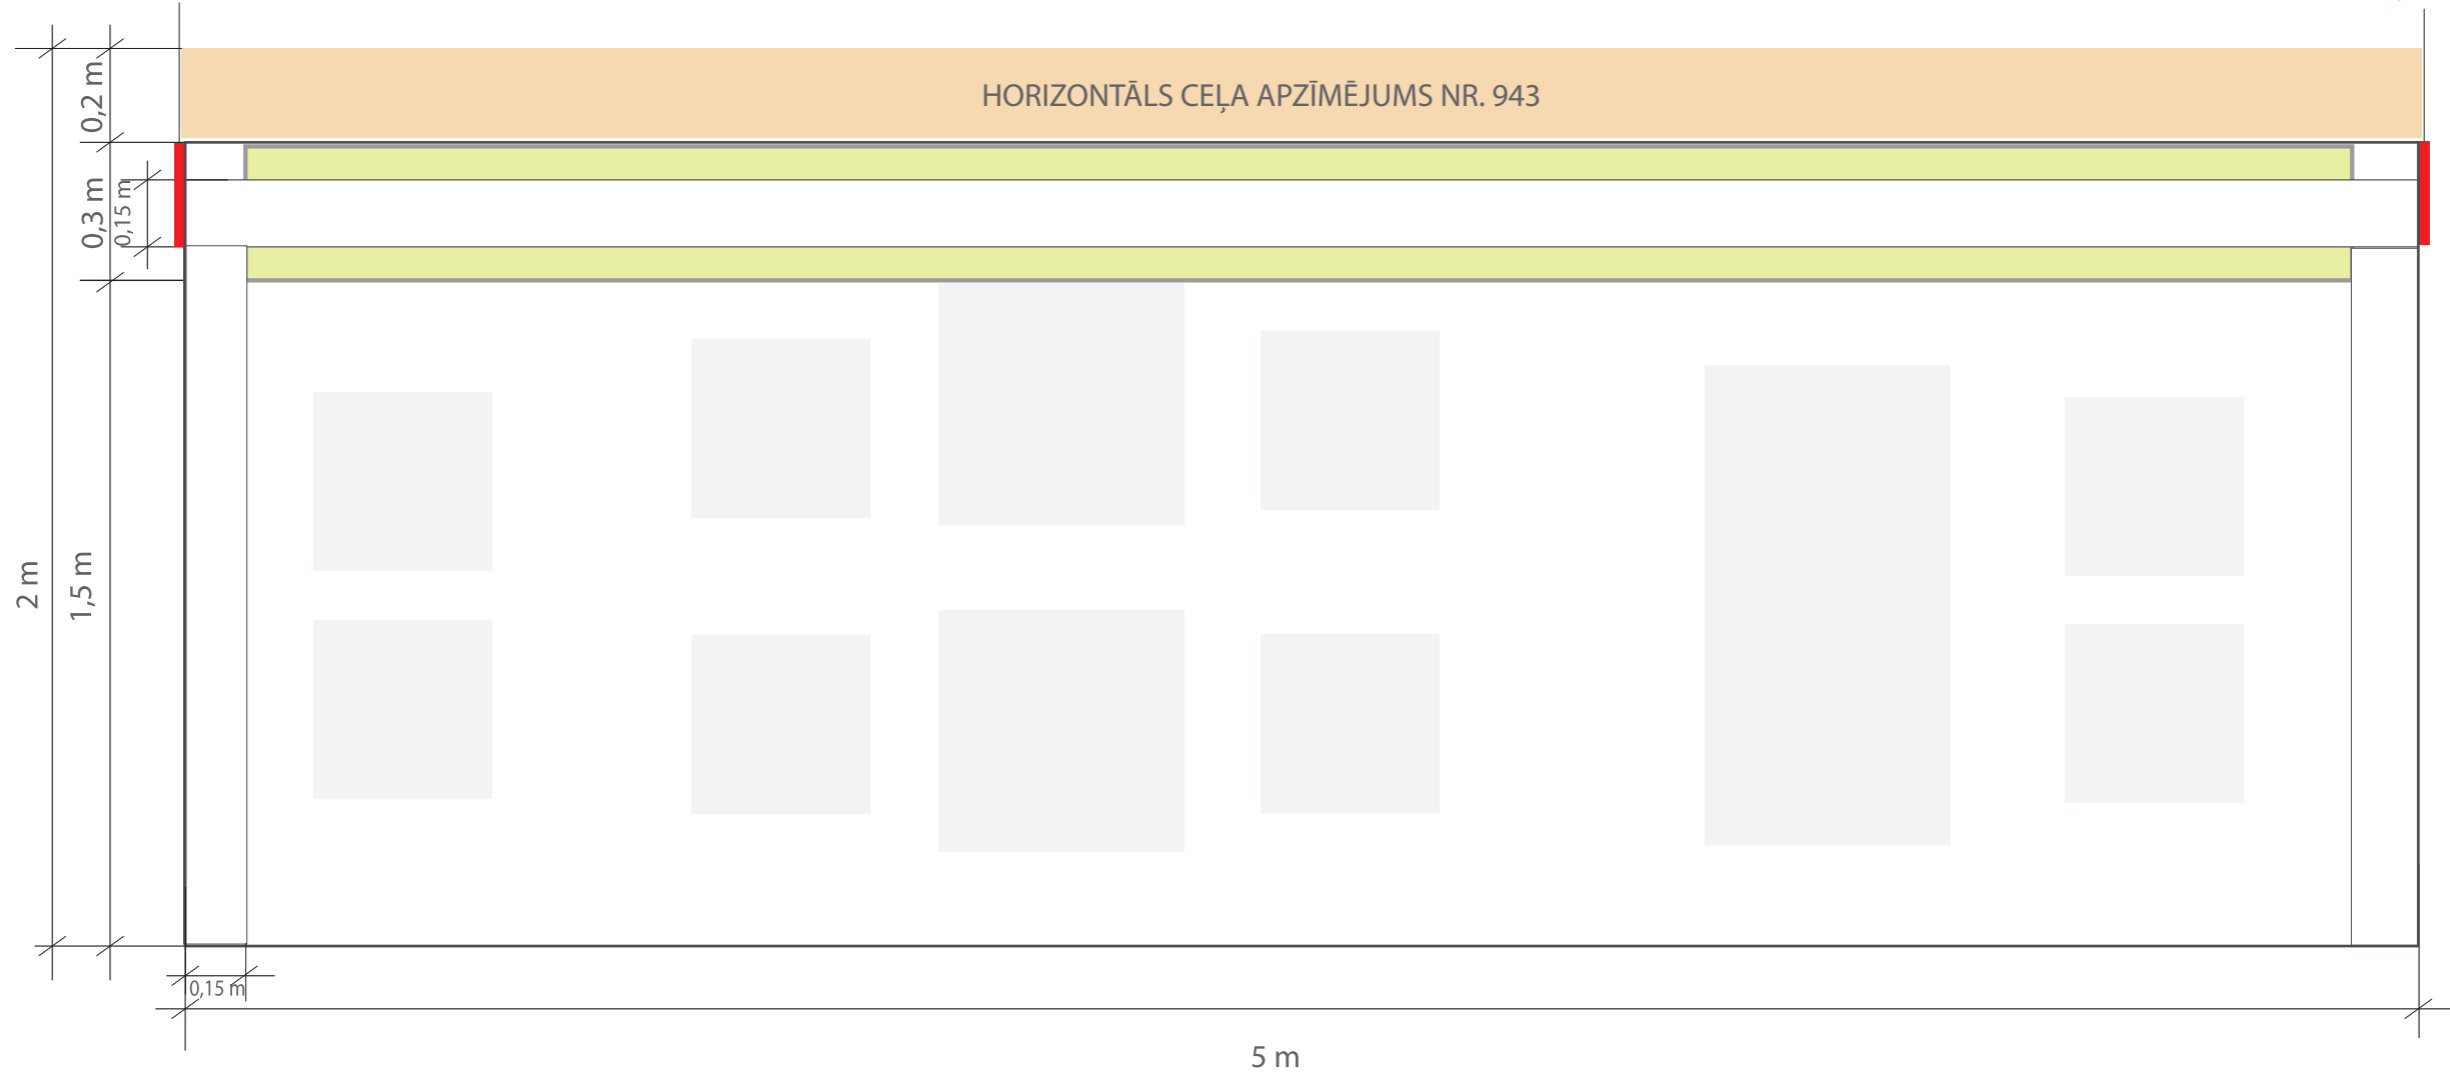

- MĒBEĻU GRĀPU SKAITAM UN MĒBEĻU KOMPLEKTĀCIJAI IR INFORMĀTĪVA NOZĪME
- ZIEDAUGU KONTEINERU IESPĒJAMS DALĪT PA POSMIEM, IEVĒROJOT KOPĒJO GARUMU 4,6 m, MAKSIMĀLAIS AUGSTUMS 0,2 m, PLATUMS 0,3 m

KRĀSU PALETE

KOKS

RGB 215, 194, 174

PINUMS

RGB 220, 191, 156

RGB 145, 118, 86

RGB 58, 49, 38

RGB 37, 34, 29

RGB 51, 19, 50

RGB 77, 77, 79

RGB 101, 102, 104

RGB 183, 184, 180