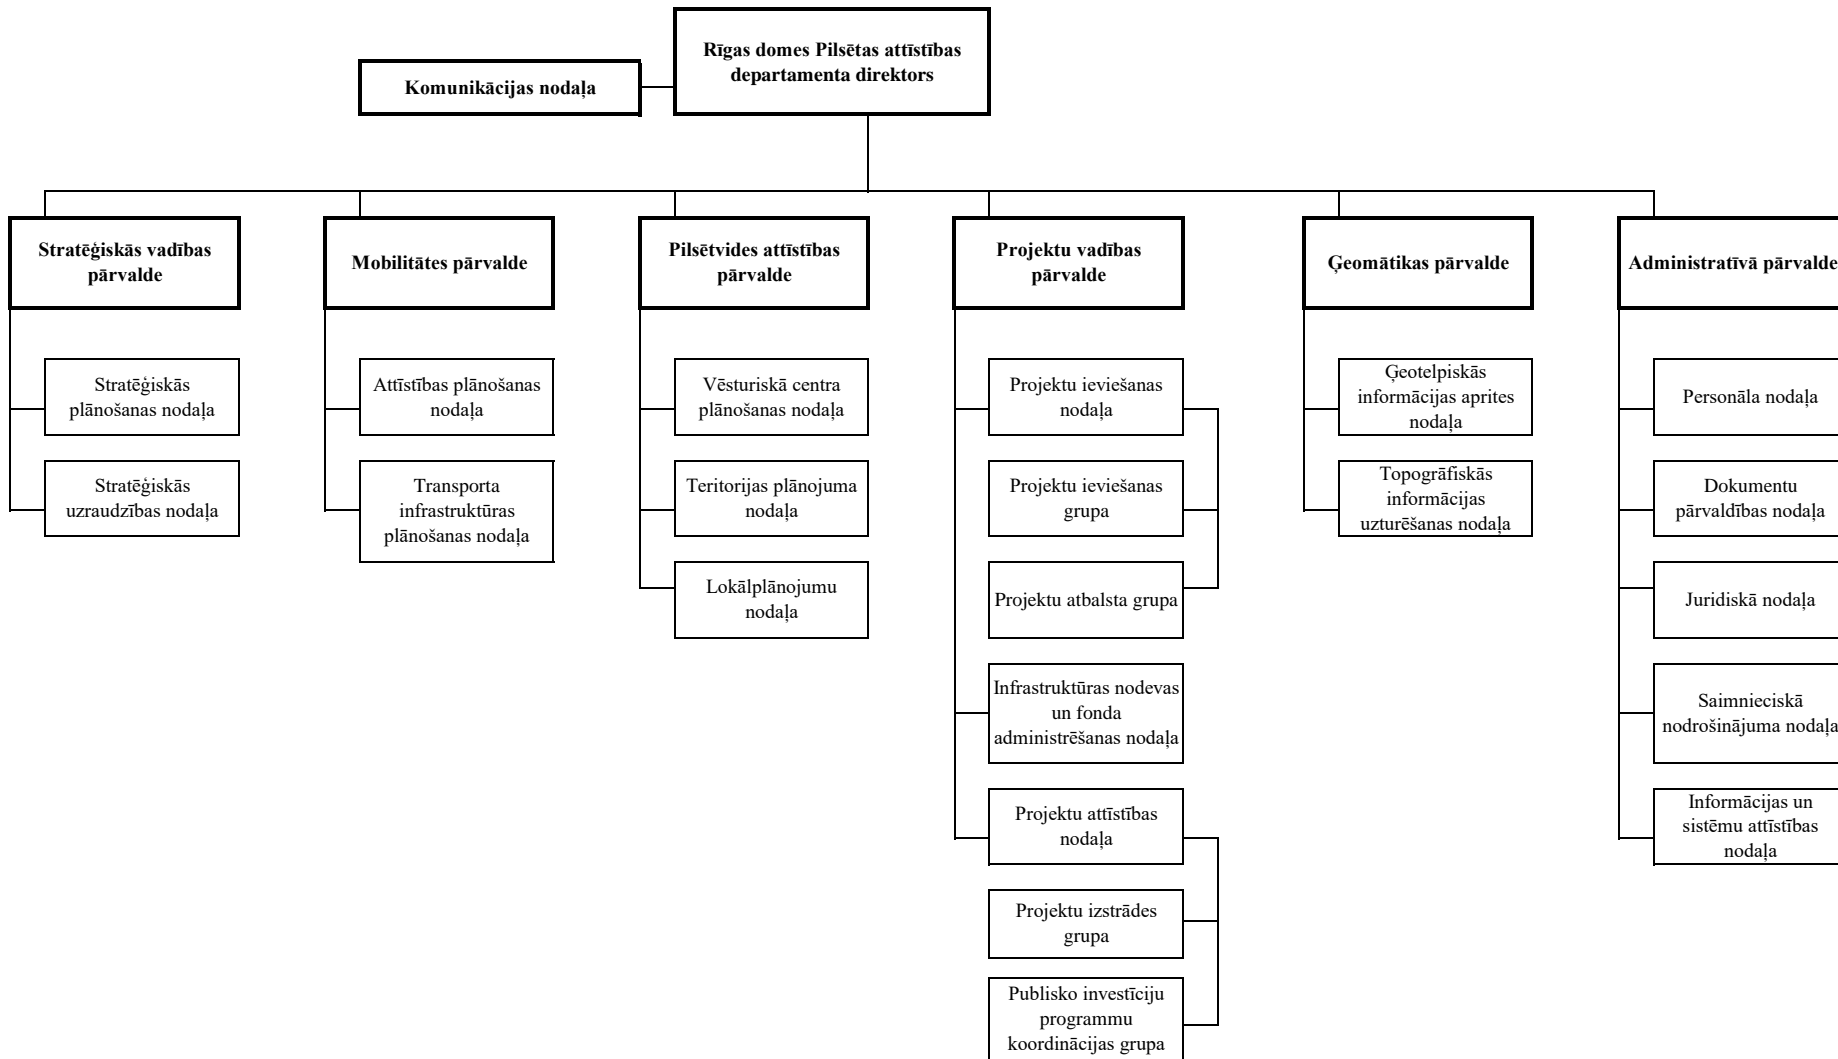

**Rīgas domes Pilsētas attīstības departamenta organizatoriskā struktūra
(spēkā ar 14.06.2021.)**

Direktore

I.Purmale