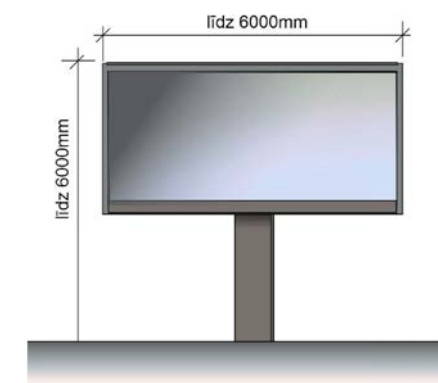

Apzīmējumi:

reklāmas objekts

Datu sagatavošanā izmantots:

Augstas detalizācijas topogrāfiskā informācija (Autors: © Rīgas pilsētas pašvaldība, 2003-2021).

Nekustamā īpašuma valsts kadastra informācijas sistēmas dati uz 24.07.2018. (Autors: © Valsts zemes dienests).

RĪGAS PILSĒTAS
BŪVVALDE

RĪGAS PILSĒTAS BŪVVALDE

Reklāmas objekta novietojuma shēma M 1:250

Objekts: Pie adreses Katlakalna iela 15 (Lubānas ielā), Rīgā (0100 121 1448, pielikums Nr.459)

Valsts valodas un pilsētvides nodaļa

L. Holcmane

Adresācijas nodaļas eksperte

I.Dūmiņa