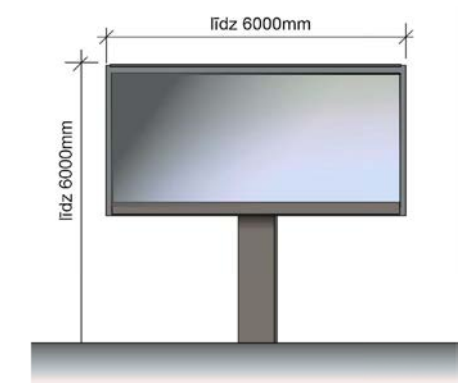

Apzīmējumi:

- reklāmas objekts

Datu sagatavošanā izmantots:

Augstas detalizācijas topogrāfiskā informācija (Autors: © Rīgas pilsētas pašvaldība, 2003-2021).
Nekustamā īpašuma valsts kadastra informācijas sistēmas dati uz 24.07.2018. (Autors: © Valsts zemes dienests).

RĪGAS PILSĒTAS BŪVVALDE

Reklāmas objekta novietojuma shēma M 1:250

Objekts: Augusta Deglava iela 151 (0100 092 0805, pielikums Nr.464)

Valsts valodas un pilsētvides nodaļa	L. Holcmane
Adresācijas nodaļas eksperte	I.Dūmiņa