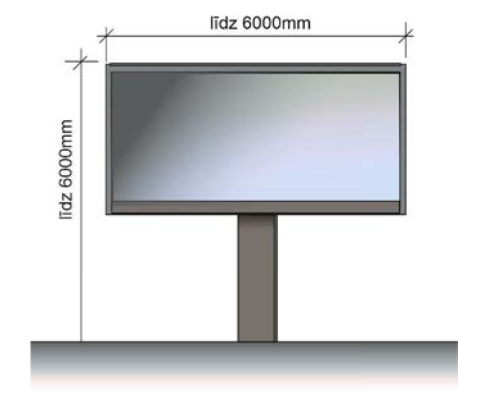

Apzīmējumi:

- reklāmas objekts

Datu sagatavošanā izmantots:

Augstas detalizācijas topogrāfiskā informācija (Autors: © Rīgas pilsētas pašvaldība, 2003-2021).
Nekustamā īpašuma valsts kadastra informācijas sistēmas dati uz 24.07.2018. (Autors: © Valsts zemes dienests).

RĪGAS PILSĒTAS BŪVVALDE

Reklāmas objekta novietojuma shēma M 1:250

Objekts: Pretī ēkai ar adresi Augusta Deglava iela 130, Rīgā (0100 171 2432, pielikums Nr.460)	
Valsts valodas un pilsētvides nodaļa	L. Holcmane
Adresācijas nodaļas eksperte	I.Dūmiņa