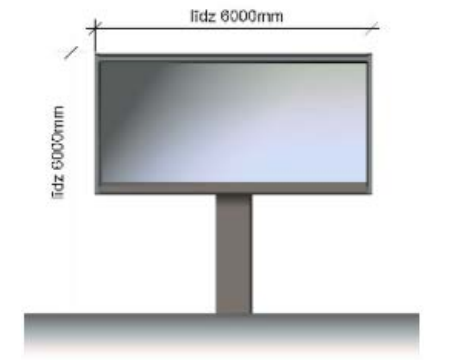

Shēma Nr. 1

Apzīmējumi:

- reklāmas objekts

Datu sagatavošanā izmantots:

Augstas detalizācijas topogrāfiskā informācija (Autors: © Rīgas pilsētas pašvaldība, 2003-2021).
 Nekustamā īpašuma valsts kadastra informācijas sistēmas dati uz 24.07.2018. (Autors: © Valsts zemes dienests).