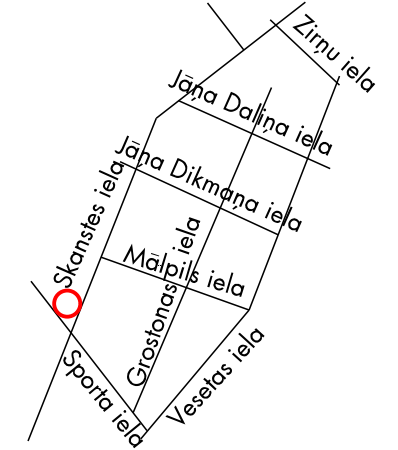

Apzīmējumi:

- reklāmas objekts

Datu sagatavošanā izmantots:

Augstas detalizācijas topogrāfiskā informācija (Autors: © Rīgas pilsētas pašvaldība, 2003-2021).
Nekustamā īpašuma valsts kadastra informācijas sistēmas dati uz 24.07.2018. (Autors: © Valsts zemes dienests).

RĪGAS PILSĒTAS BŪVVALDE

Reklāmas objekta novietojuma shēma M 1:250

Objekts: Skanstes un Sporta ielas krustojumā, Skanstes iela 2
(0100 024 2059; 582.pielikums)

Valsts valodas un pilsētvides nodaļa

L. Holcmane

Adresācijas nodaļas eksperte

I.Dūmiņa