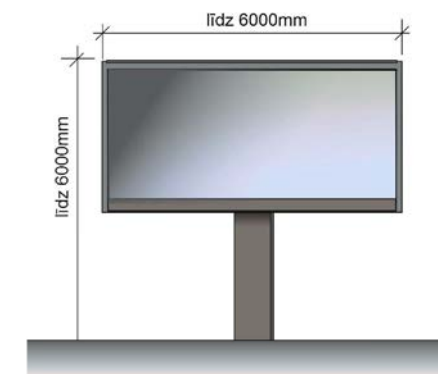

Apzīmējumi:

reklāmas objekts

Datu sagatavošanā izmantots:

Augstas detalizācijas topogrāfiskā informācija (Autors: © Rīgas pilsētas pašvaldība, 2003-2021).

Nekustamā īpašuma valsts kadastra informācijas sistēmas dati uz 24.07.2018. (Autors: © Valsts zemes dienests).

RĪGAS PILSĒTAS BŪVVALDE

Reklāmas objekta novietojuma shēma M 1:250

Objekts: Juglas ielā 101, Rīgā (pretējā ielas pusē, 0100 092 2609; 501.pielikums)

Valsts valodas un pilsētvides nodaļa

L. Holcmane

Adresācijas nodaļas eksperte

I.Dūmiņa