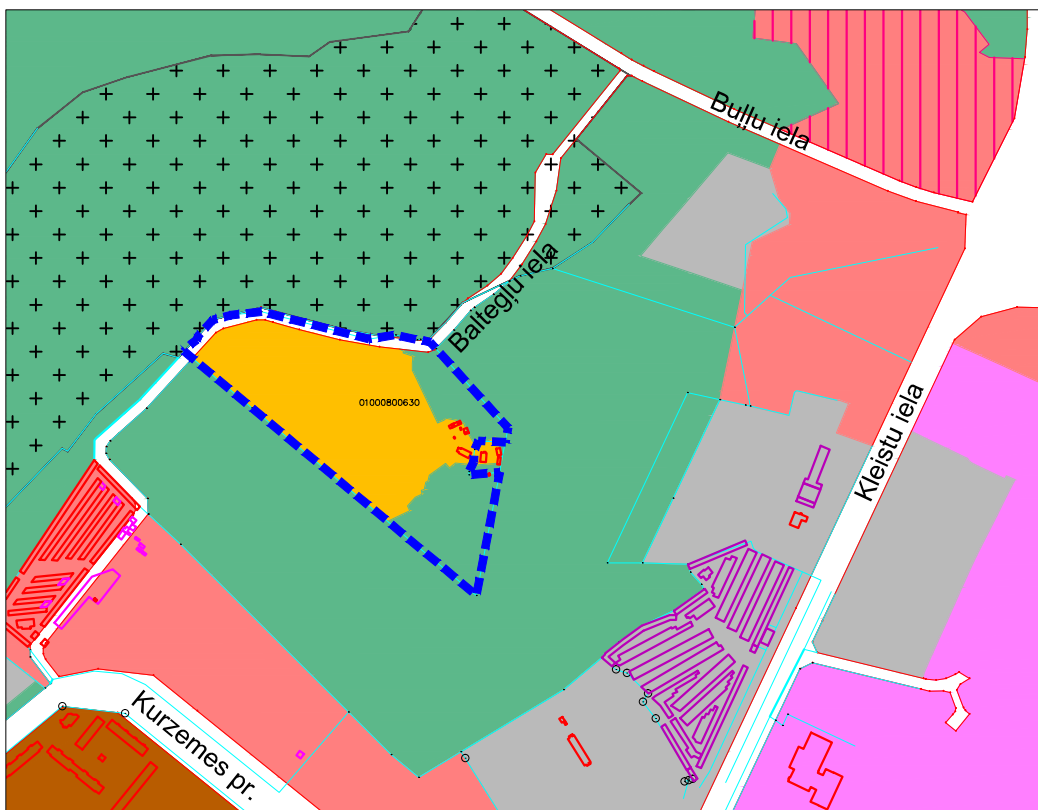

Situācijas plāns

LOKĀLPLĀNOJUMA TERITORIJAS ROBEŽA

	Lokālplānojuma teritorijas robeža (~7,9 ha)		Jaukas apbūves ar dzīvojamo funkciju teritorija
	Zemesgabalu kadastra robežas		Tehniskās apbūves teritorija
	Savrupmāju apbūves teritorija		Dzīvojamās apbūves teritorija
	Apstādījumu un dabas teritorija		Ražošanas un komercdarbības apbūves teritorija
	Lāčupes kapsētas teritorija		Ielu teritorija