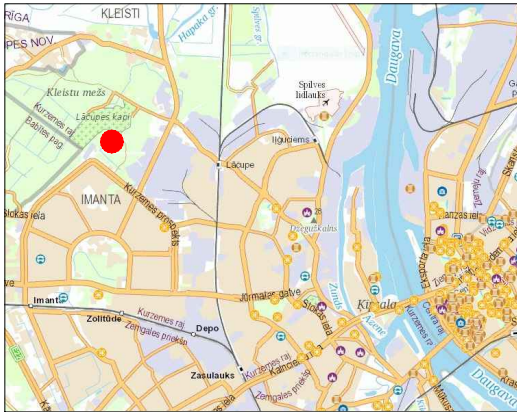

Situācijas plāns

LOKĀLPLĀNOJUMA TERITORIJAS ROBEŽA

	Lokālplānojuma teritorijas robeža (~7,9 ha)		Jaukas apbūves ar dzīvojamo funkciju teritorija
	Zemesgabalu kadastra robežas		Tehniskās apbūves teritorija
	Savrupmāju apbūves teritorija		Dzīvojamās apbūves teritorija
	Apstādījumu un dabas teritorija		Ražošanas un komercdarbības apbūves teritorija
	Lāčupes kapsētas teritorija		Ielu teritorija