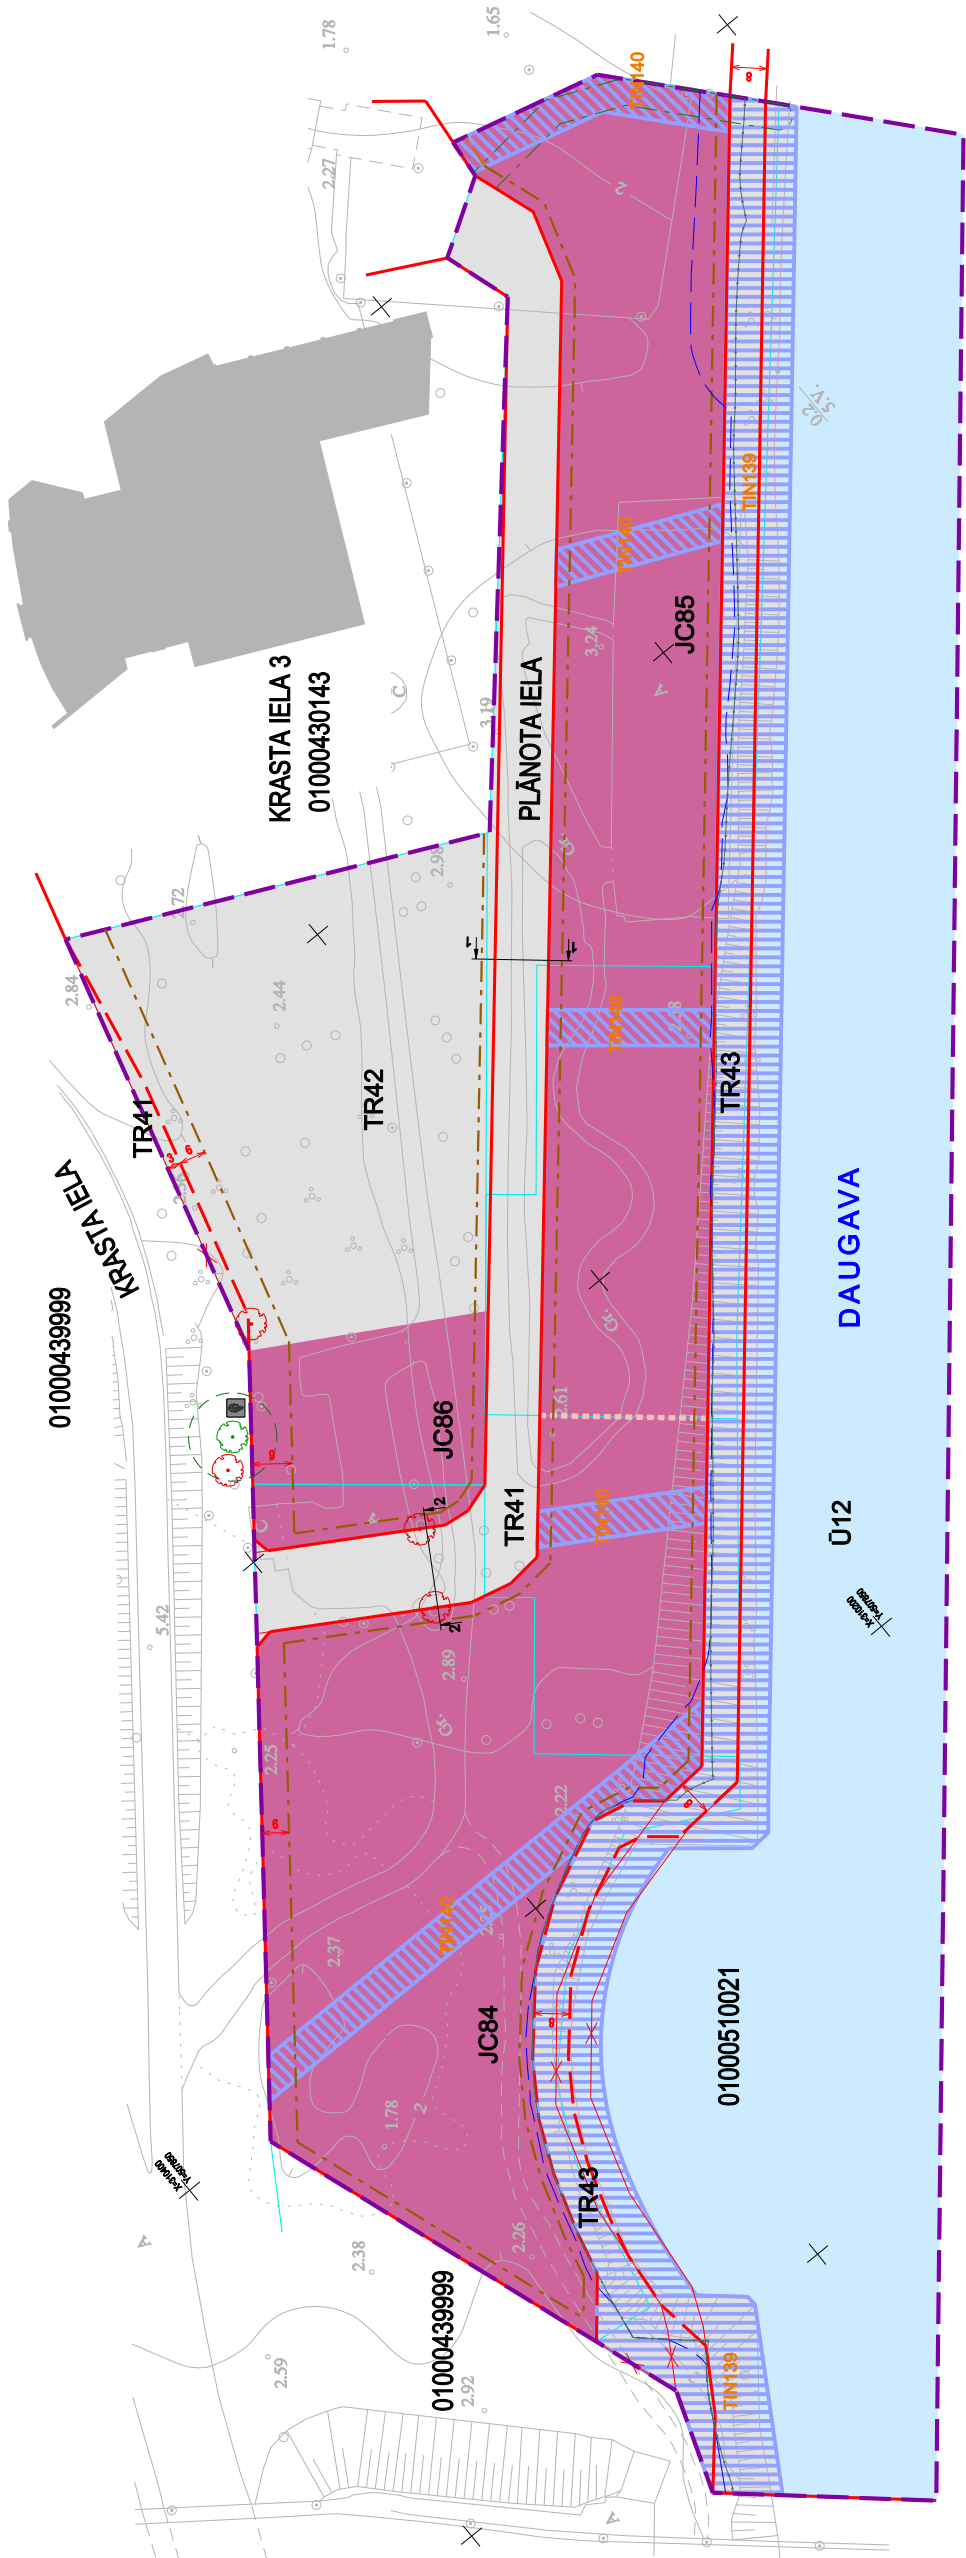

FUNKCIONĀLAIS ZONĒJUMS  
M 1:1000

- PEZĪMES**
1. IELU SARKANĀS LĪNIJAS ATĒLOTAS SASKAŅĀ AR SPEKĀ ESĒŠO RĪGAS TERITORIJAS PLĀNOJUMU.
  2. LOKĀLPĀNOJUMA TERITORIJĀ ESĒŠĀS AIZSARGĻĪBAS ATĒLOTAS UN PRECĪZĒTAS SASKAŅĀ AR AIZSARGĻĪBU LĪKUMU UN SPEKĀ ESĒŠO RĪGAS TERITORIJAS PLĀNOJUMU.
  3. ATBILTOŠI AIZSARGĻĪBU LĪKUMI SA. PĀRĪTA PRĀSĪBĀM SARKANĀS LĪNIJAS ROBEŽS NAV ATĒLOTAS ESĒŠO INŽENIERINĒJUMU AIZSARGĻĪBAS APĀRĪTĪBĀM, NETĪK ATĒLOTAS LOKĀLPĀNOJUMA MĒROGA NOTĪKĪBAS DĒL.
  4. AIZSARGĻĪBAS, KURU PLĀNUMS NEPĀRŠĒ 5 M Viena virziena NO APĀRĪTĪBĀM, NETĪK ATĒLOTAS LOKĀLPĀNOJUMA MĒROGA UZMĒRĀNĀS UN VIETĒJĀ (ĢEOĒDZĪSKĀ TĪRĻA PRECĪZĪTĀI).

- TERITORIJAS AR PĀRŠĒM NOTEIKUMIEM**
- DAUGAVAS KRĀSTMAĻAS GĀLEJU PROMENĀDE (TIN139)
  - SAKĻU KORIDORS (TIN140)
  - AIZSARGĻĪBAS UN APĀRĪTĪBĀM
  - ESPIJĻĪTĀCIJAS AIZSARGĻĪBAS
  - AIZSARGĻĪBAS TERITORIJAS GĀR IELU IVA
  - CEĻU - SARKANĀS LĪNIJAS (S1200100)
  - KANĀLIZĀCIJAS VAJŪ (S1201000)
  - VIDES UN DABAS RESURSU AIZSARGĻĪBAS AIZSARGĻĪBAS
  - DABISKĀS DIBENSTĒSĒS AIZSARGĻĪBAS
  - TERITORIJAS PUSĒTAS UN CIEMOS (S11020100)
  - CITI APĀRĪTĪBĀM
- TAUVAIS JOGĻĀS TERITORIJAS GĀR IELU IVA (S1100000)**
- 15 KM ZONĀ AP STARPĪTAUSĒSĒS LĪDOSTAS "RĪGA" KONTROLĪPUNKTU, KUR DARĪBĪBU VEĒŠĀNĀM, KĀS VEICNA PUTĻU KONCENTRĀCIJU, SAŅĒMĀMĀ CIVILĀS AVIĀCIJAS AĢENTĪBAS ATĻĀVĀ (S1201000)**
- VIETĒJAS NOZĪMES AIZSARGĻĪBĀM KĀVA**
- AIZSARGĻĪBĀ (S1100000)**