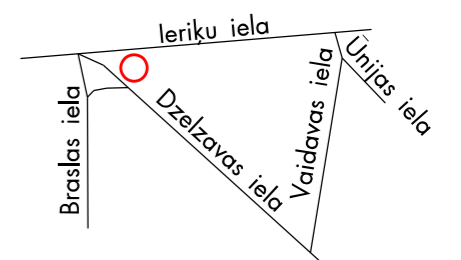

Apzīmējumi:

— reklāmas objekts

Datu sagatavošanā izmantots:

Augstas detalizācijas topogrāfiskā informācija (Autors: © Rīgas pilsētas pašvaldība, 2003-2022).
Nekustamā īpašuma valsts kadastra informācijas sistēmas dati uz 07.10.2022. (Autors: © Valsts zemes dienests).

RĪGAS DOMES
PILSĒTAS ATTĪSTĪBAS DEPARTAMENTS

Reklāmas objekta novietojuma shēma M 1:250

Objekts: Ieriku ielā, blakus ēkai ar adresi Dzelzavas iela 1
(0100 070 0704, 1. pielikums)

Vides projektu nodaļa L. Holcmane

Zemes pārvaldības nodaļa V. Korotkēviča