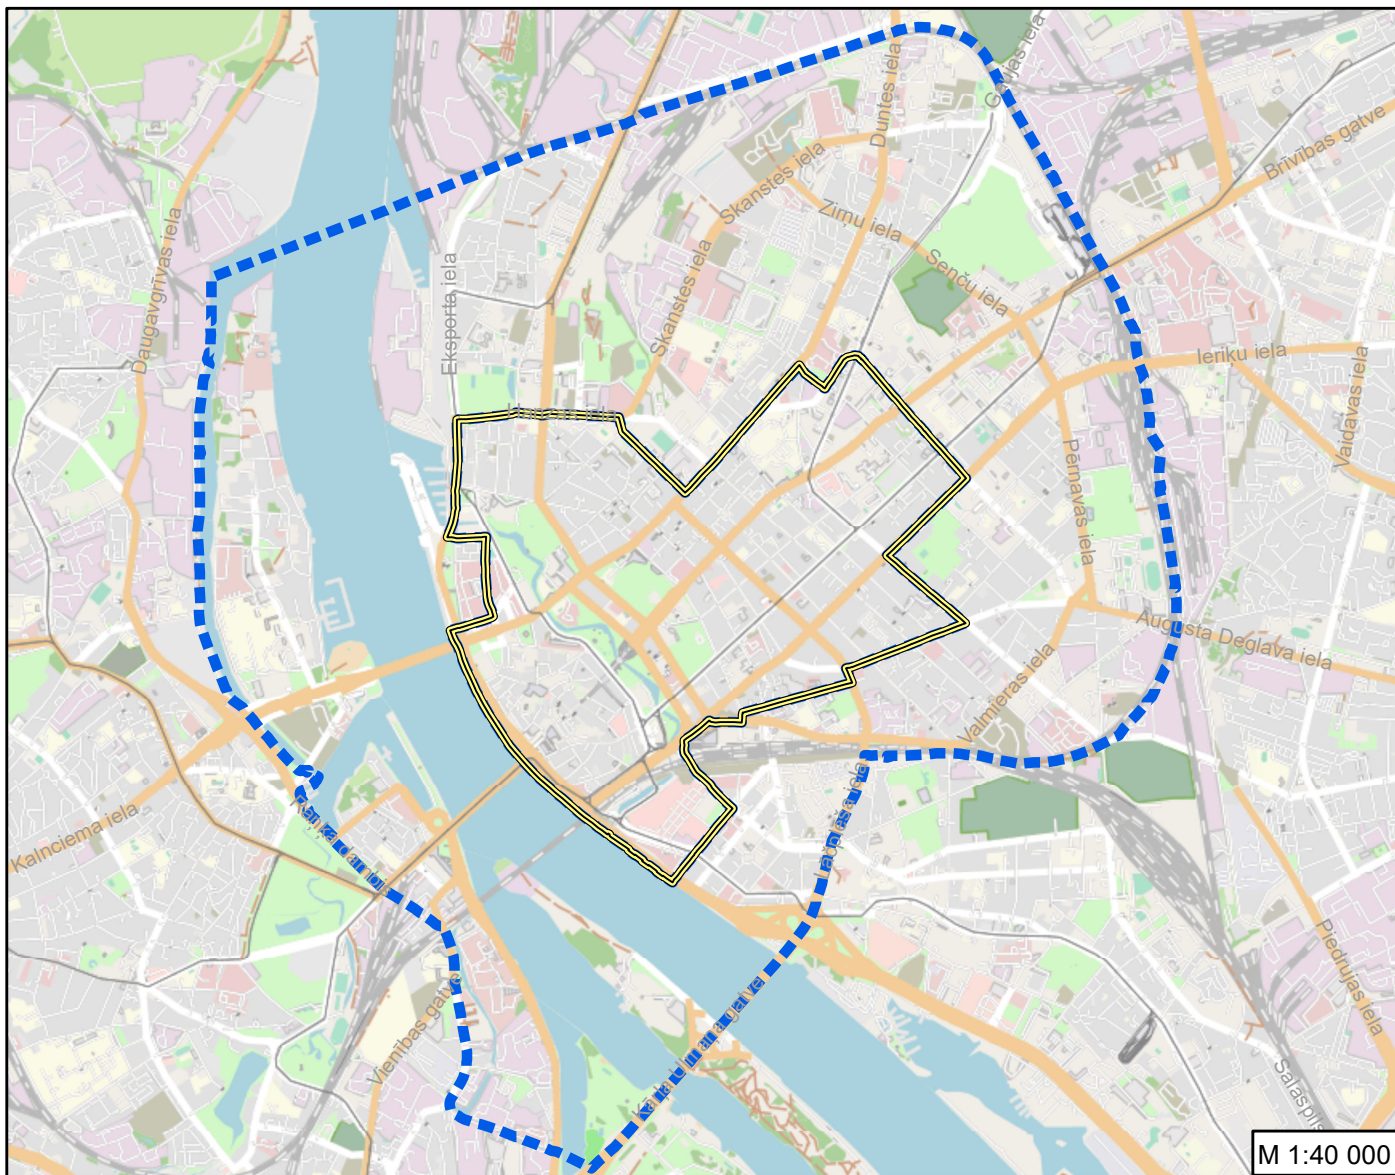

SITUĀCIJAS PLĀNS

Pielikums darba uzdevumam
Rīgas vēsturiskā centra un tā aizsardzības zonas
teritorijas plānojuma izstrādei

TERITORIJAS PLĀNOJUMA ROBEŽA

Apzīmējumi

- Rīgas valstspilsētas administratīvās teritorijas robeža
- UNESCO Pasaules mantojuma sarakstā iekļautā Rīgas vēsturiskā centra robeža
- Rīgas vēsturiskā centra un tā aizsardzības zonas robeža - teritorijas plānojuma robeža

Rīgas domes priekšsēdētājs

© OpenStreetMap contributors, 2023

M. Staķis