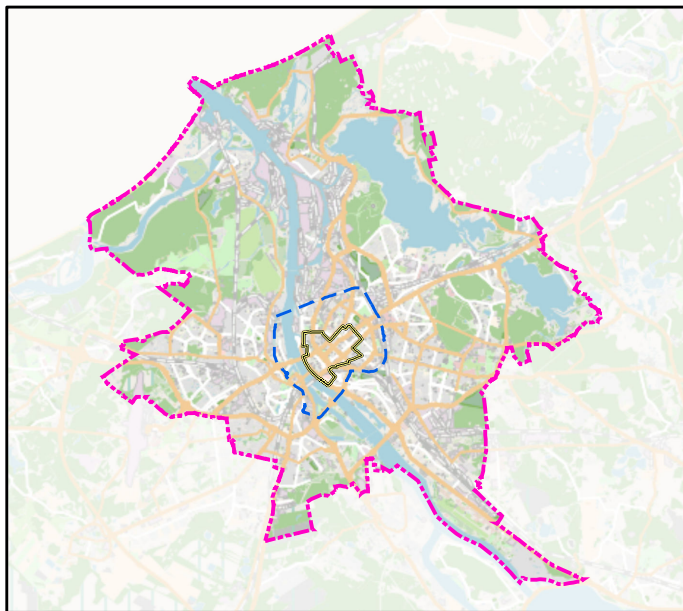

SITUĀCIJAS PLĀNS

Pielikums darba uzdevumam
Rīgas vēsturiskā centra un tā aizsardzības zonas
teritorijas plānojuma izstrādei

TERITORIJAS PLĀNOJUMA ROBEŽA

Apzīmējumi

- Rīgas valstspilsētas administratīvās teritorijas robeža
- UNESCO Pasaules mantojuma sarakstā iekļautā Rīgas vēsturiskā centra robeža
- Rīgas vēsturiskā centra un tā aizsardzības zonas robeža - teritorijas plānojuma robeža

Rīgas domes priekšsēdētājs

© OpenStreetMap contributors, 2023

M. Staķis