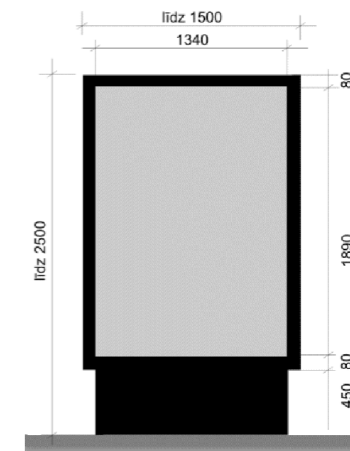

Apzīmējumi:

reklāmas objekts

Datu sagatavošanā izmantots:

Augstas detalizācijas topogrāfiskā informācija (Autors: © Rīgas valstspilsētas pašvaldība, 2003-2024).

Nekustamā īpašuma valsts kadastra informācijas sistēmas dati uz 18.09.2024. (Autors: © Valsts zemes dienests).

RĪGA RĪGAS VALSTSPILSĒTAS PAŠVALDĪBAS PILSĒTAS
ATTĪSTĪBAS DEPARTAMENTS

Reklāmas objekta novietojuma shēma M 1:250

Objekts: Piedrujas iela pie Rēzeknes ielas (kad. apz. 0100 121 9017)

Vides projektu nodaļa	L. Holcmane
Vides projektu nodaļa	L.Sīle