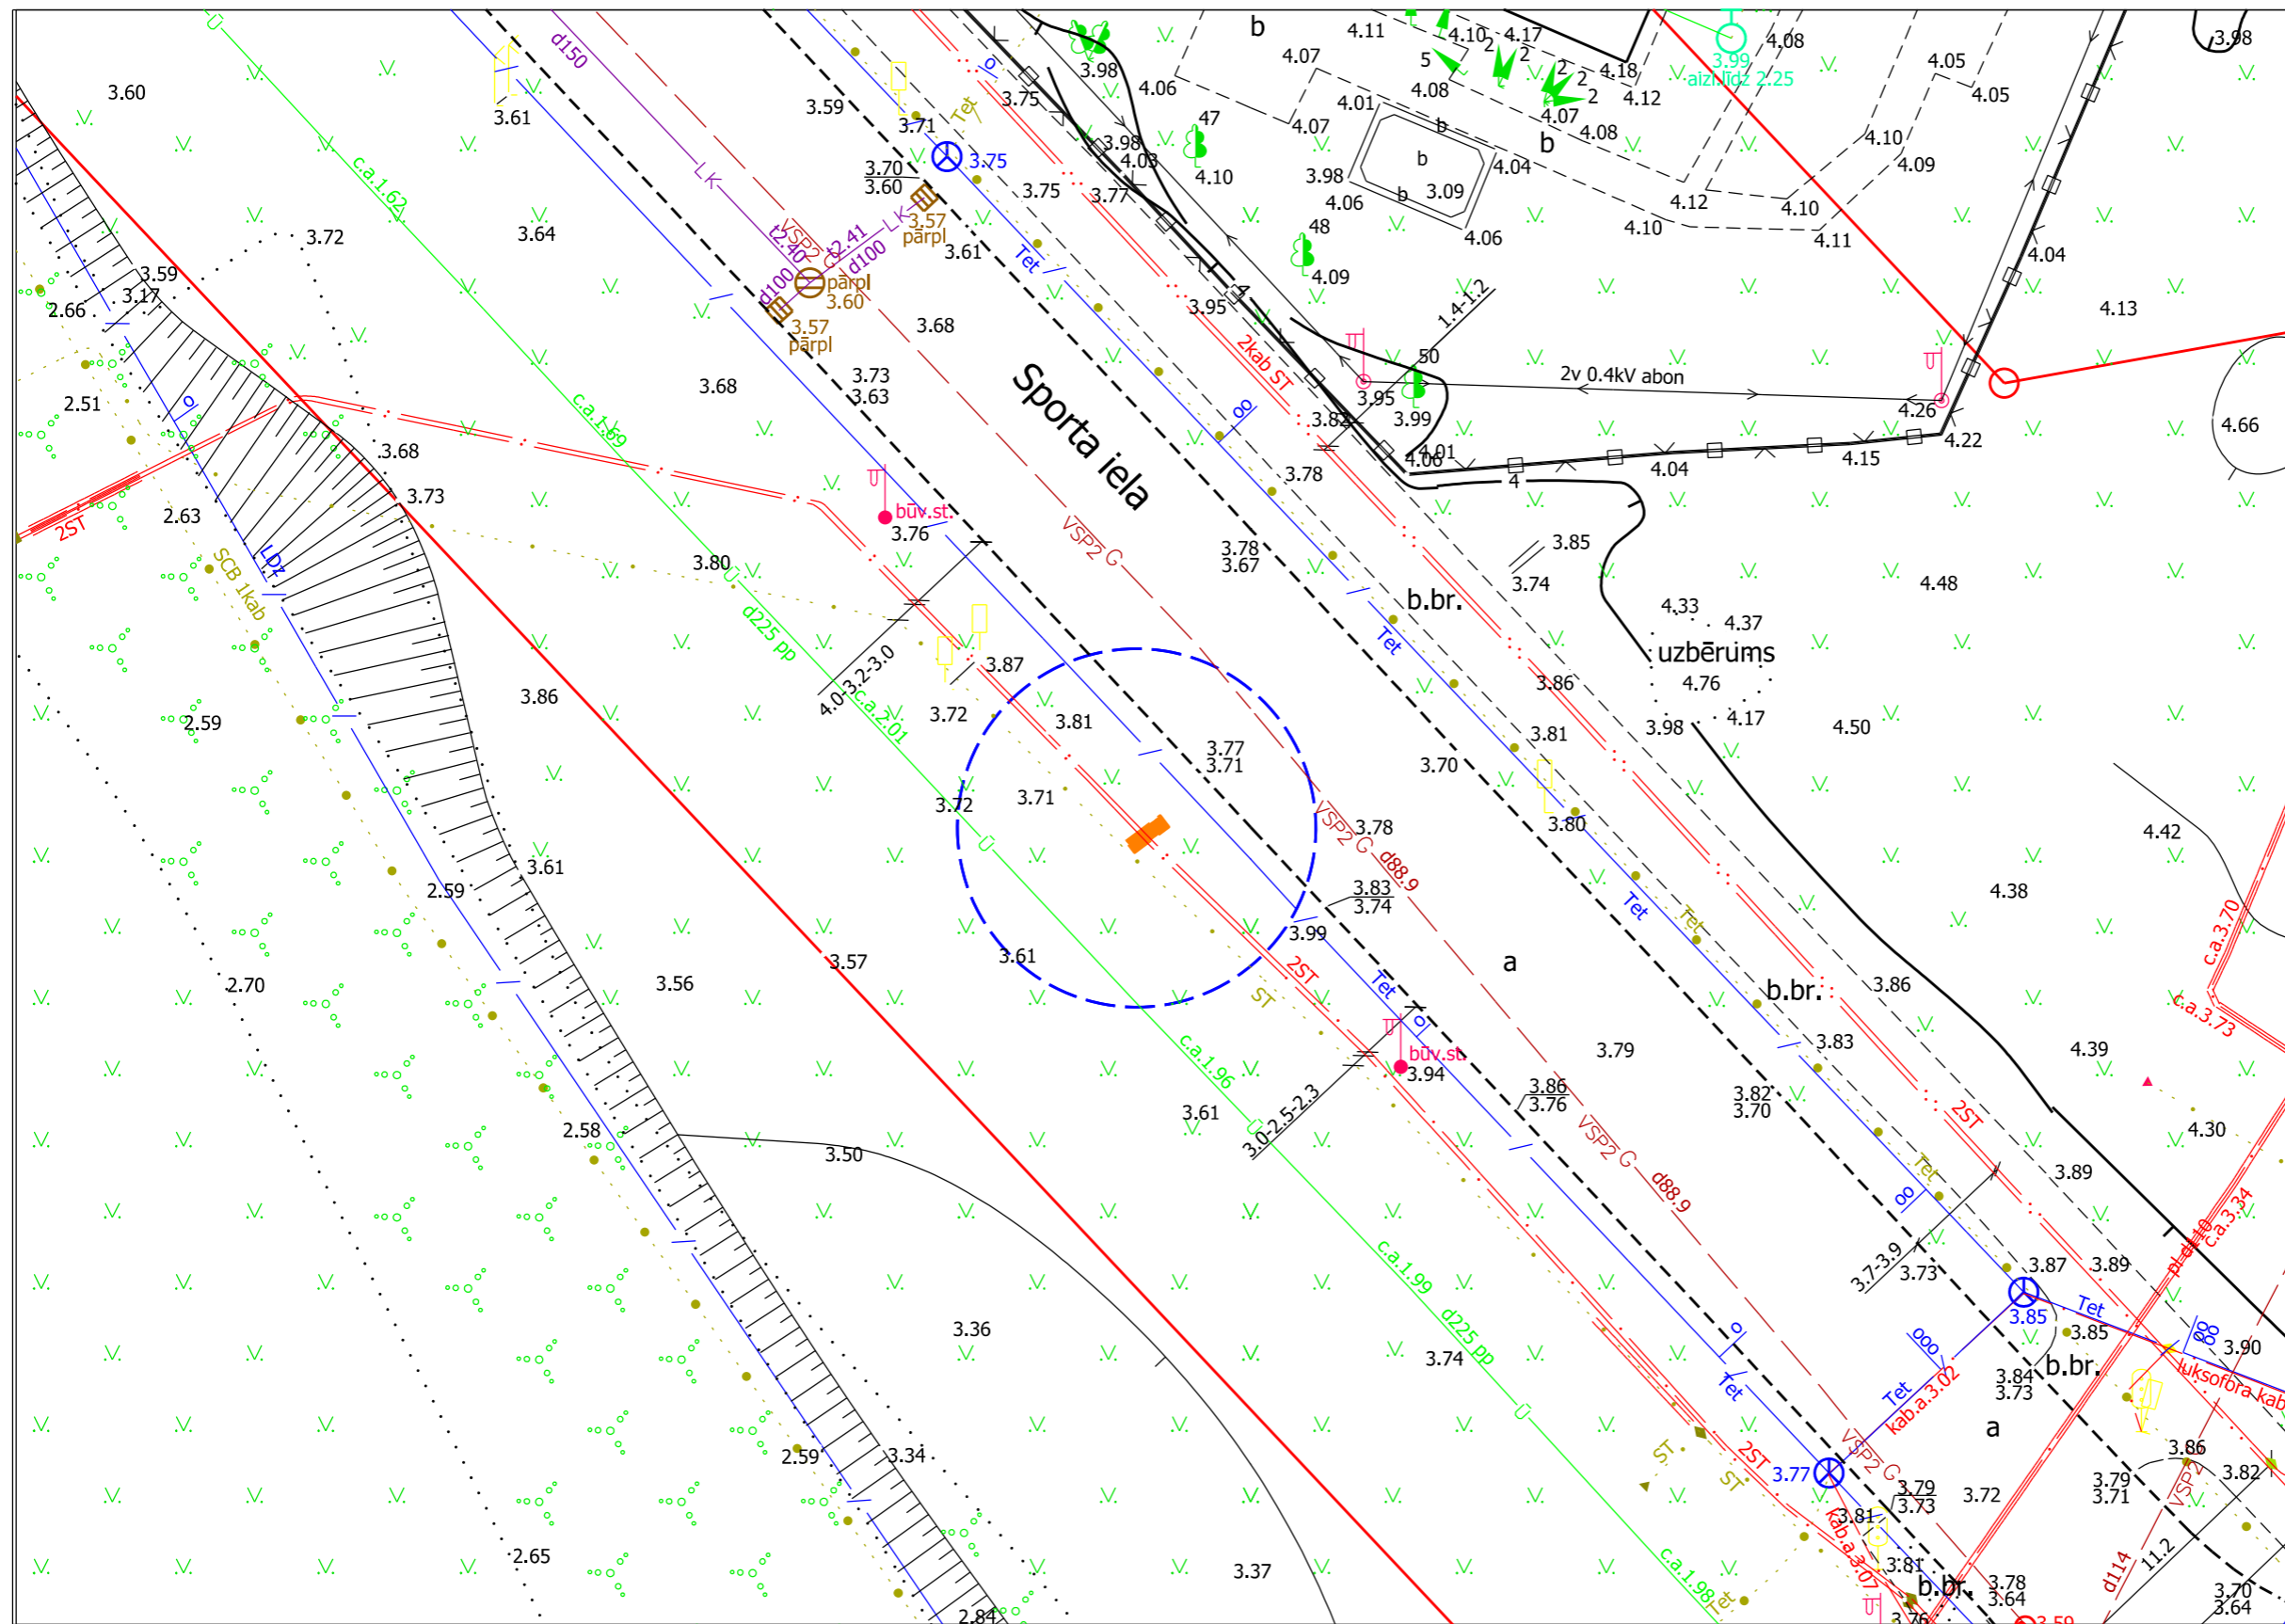

Apzīmējumi:

reklāmas objekts

Datu sagatavošanā izmantots:

Augstas detalizācijas topogrāfiskā informācija (Autors: © Rīgas valstspilsētas pašvaldība, 2003-2024).
Nekustamā īpašuma valsts kadastra informācijas sistēmas dati uz 18.09.2024. (Autors: © Valsts zemes dienests).

RĪGA RĪGAS VALSTSPILSĒTAS PAŠVALDĪBAS PILSĒTAS ATTĪSTĪBAS DEPARTAMENTS

Reklāmas objekta novietojuma shēma M 1:250

Objekts: Sporta iela ple Skanstes ielas (kad. apz. 0100 024 9020)

Vides projektu nodaļa	L. Holcmane
Vides projektu nodaļa	L. Sīle