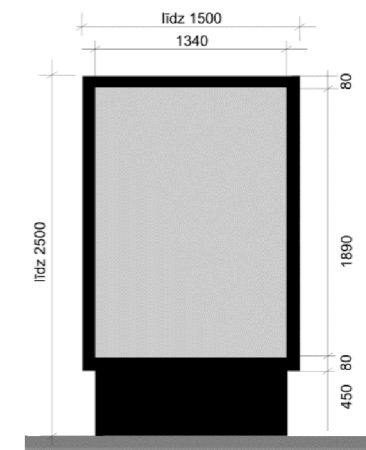

Apzīmējumi:

reklāmas objekts

Datu sagatavošanā izmantots:

Augstas detalizācijas topogrāfiskā informācija (Autors: © Rīgas valstspilsētas pašvaldība, 2003-2024).
Nekustamā īpašuma valsts kadastra informācijas sistēmas dati uz 16.12.2024. (Autors: © Valsts zemes dienests).

RĪGAS VALSTSPILSĒTAS PAŠVALDĪBAS
PILSĒTAS ATTĪSTĪBAS DEPARTAMENTS

Reklāmas objekta novietojuma shēma M 1:250

Objekts: Ple Gaujas iela 29A (kad. apz. 0100 090 0311)

Vides projektu nodaļa	L. Holcmane
Vides projektu nodaļa	L. Lučkīnska