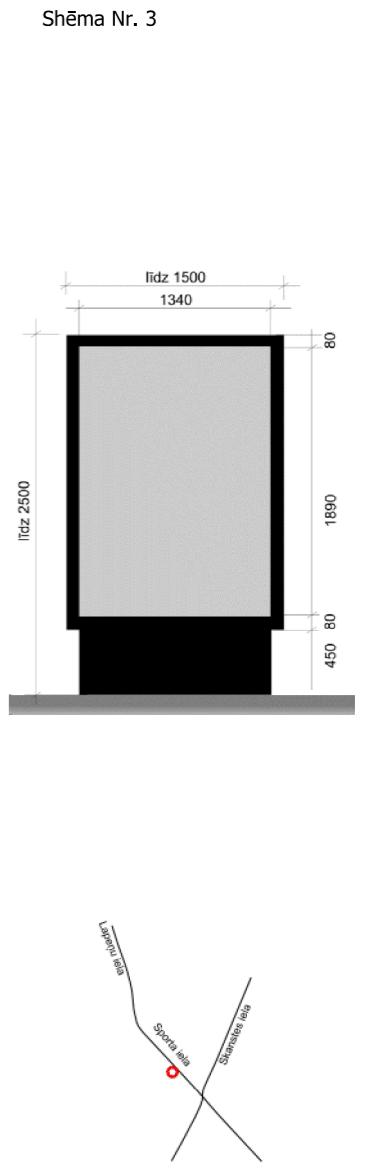

RĪGA

RĪGAS VALSTSPILSĒTAS PAŠVALDĪBAS PILSĒTAS
 ATTĪSTĪBAS DEPARTAMENTS

Reklāmas objekta novietojuma shēma M 1:250

Objekts: Kurzemes prospekts pie Kurzemes prospekts 1 (kad. apz. 0100 093 9999)

Vides projektu nodaļa

Objekts: Piedrujas iela pie Rēzeknes ielas (kad. apz. 0100 121 9017)

Vides projektu nodaļa	L. Holcmane
Vides projektu nodaļa	L.Sīle

Apzīmējumi:

reklāmas objekts

Datu sagatavošanā izmantots:

Augstas detalizācijas topogrāfiskā informācija (Autors: © Rīgas valstspilsētas pašvaldība, 2003-2024).
 Nekustamā īpašuma valsts kadastra informācijas sistēmas dati uz 18.09.2024. (Autors: © Valsts zemes dienests).