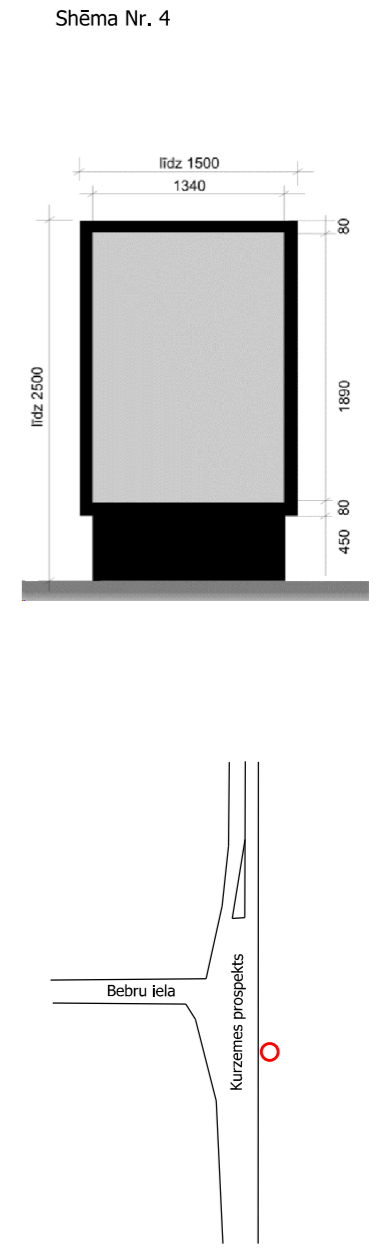

Apzīmējumi:
reklāmas objekts

Datu sagatavošanā izmantots:
Augstas detalizācijas topogrāfiskā informācija (Autors: © Rīgas valstspilsētas pašvaldība, 2003-2024).
Nekustamā īpašuma valsts kadastra informācijas sistēmas dati uz 14.12.2024. (Autors: © Valsts zemes dienests).

RĪGA RĪGAS VALSTSPILSĒTAS PAŠVALDĪBAS PILSĒTAS ATTĪSTĪBAS DEPARTAMENTS		
Reklāmas objekta novietojuma shēma M 1:250		
Objekts: Kurzemes prospektā pretī ēkai Kurzemes prospekts 3 (kad. apz. 0100 080 0031)		
Vides projektu nodaļa	L. Holcmane	
Vides projektu nodaļa	L.Lučkinska