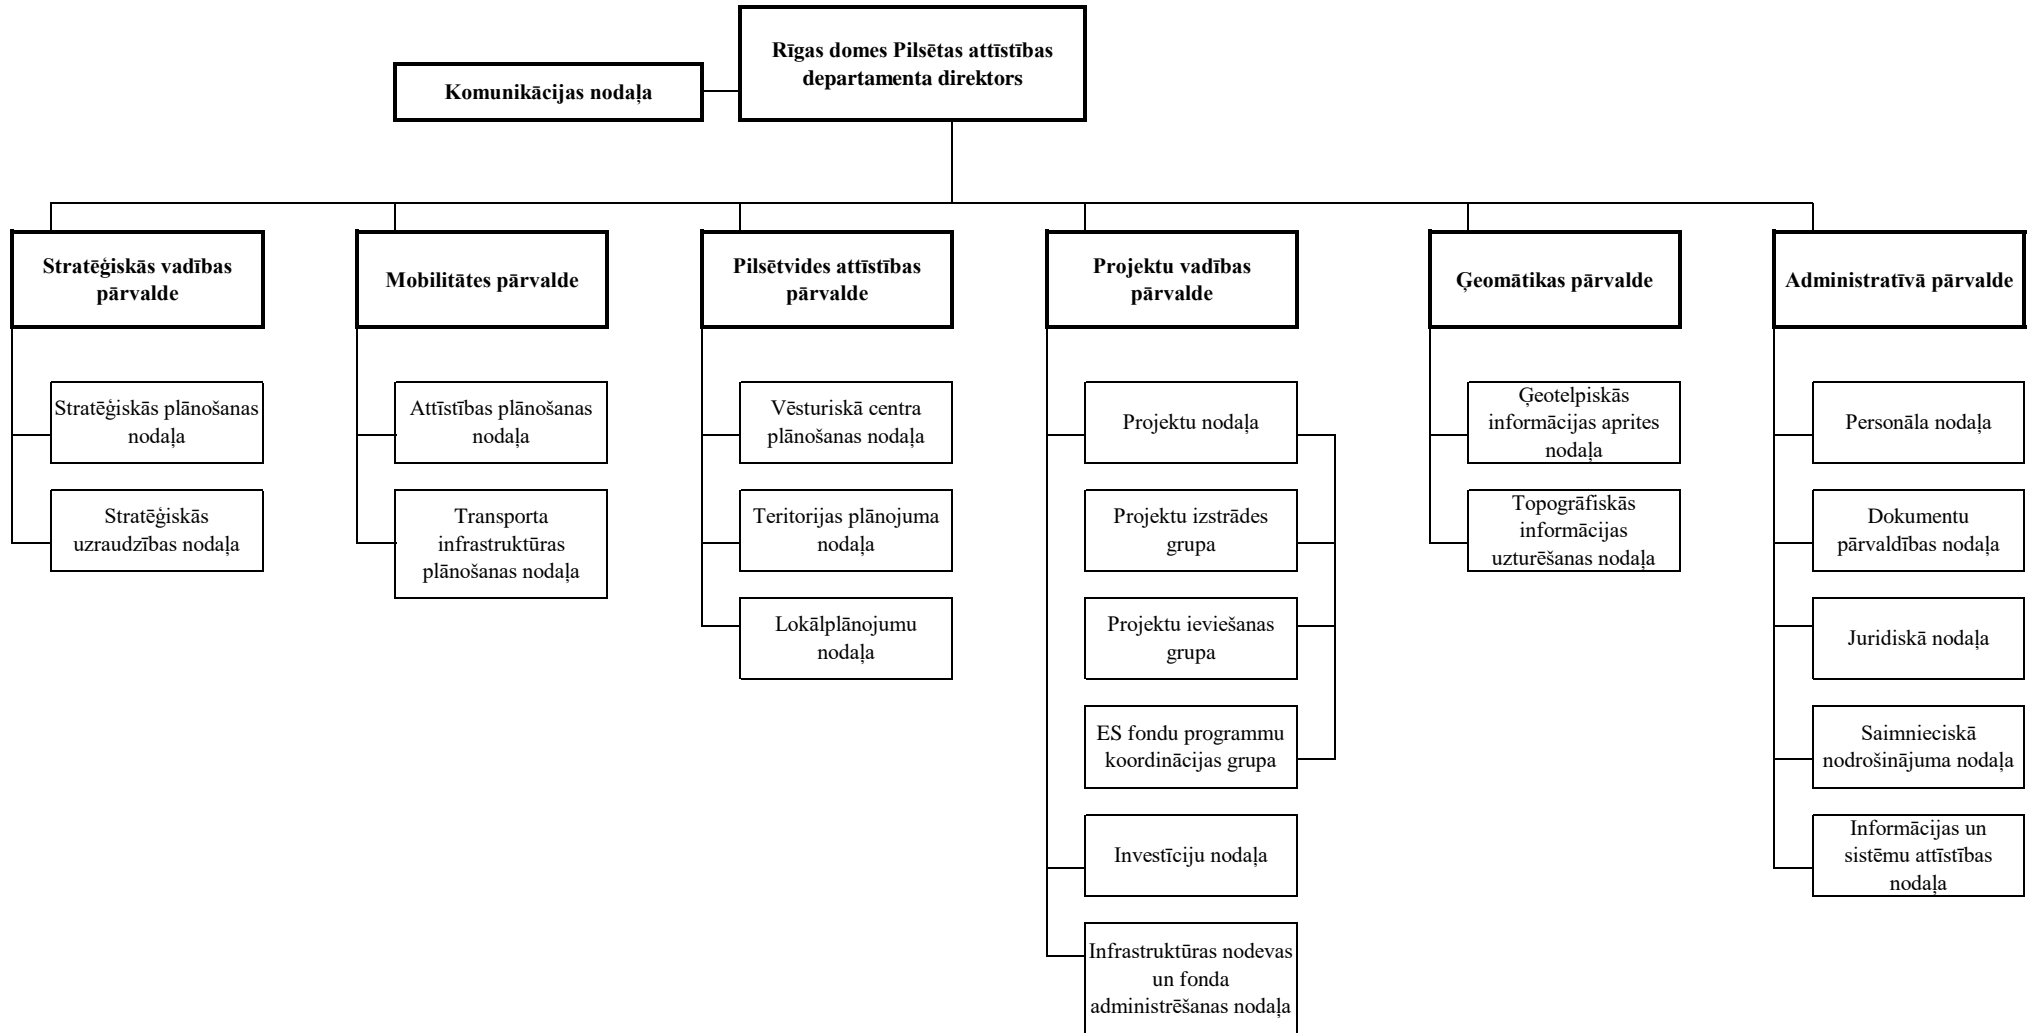

**Rīgas domes Pilsētas attīstības departamenta organizatoriskā struktūra
(spēkā ar 10.03.2021.)**

Direktore

I.Purmale